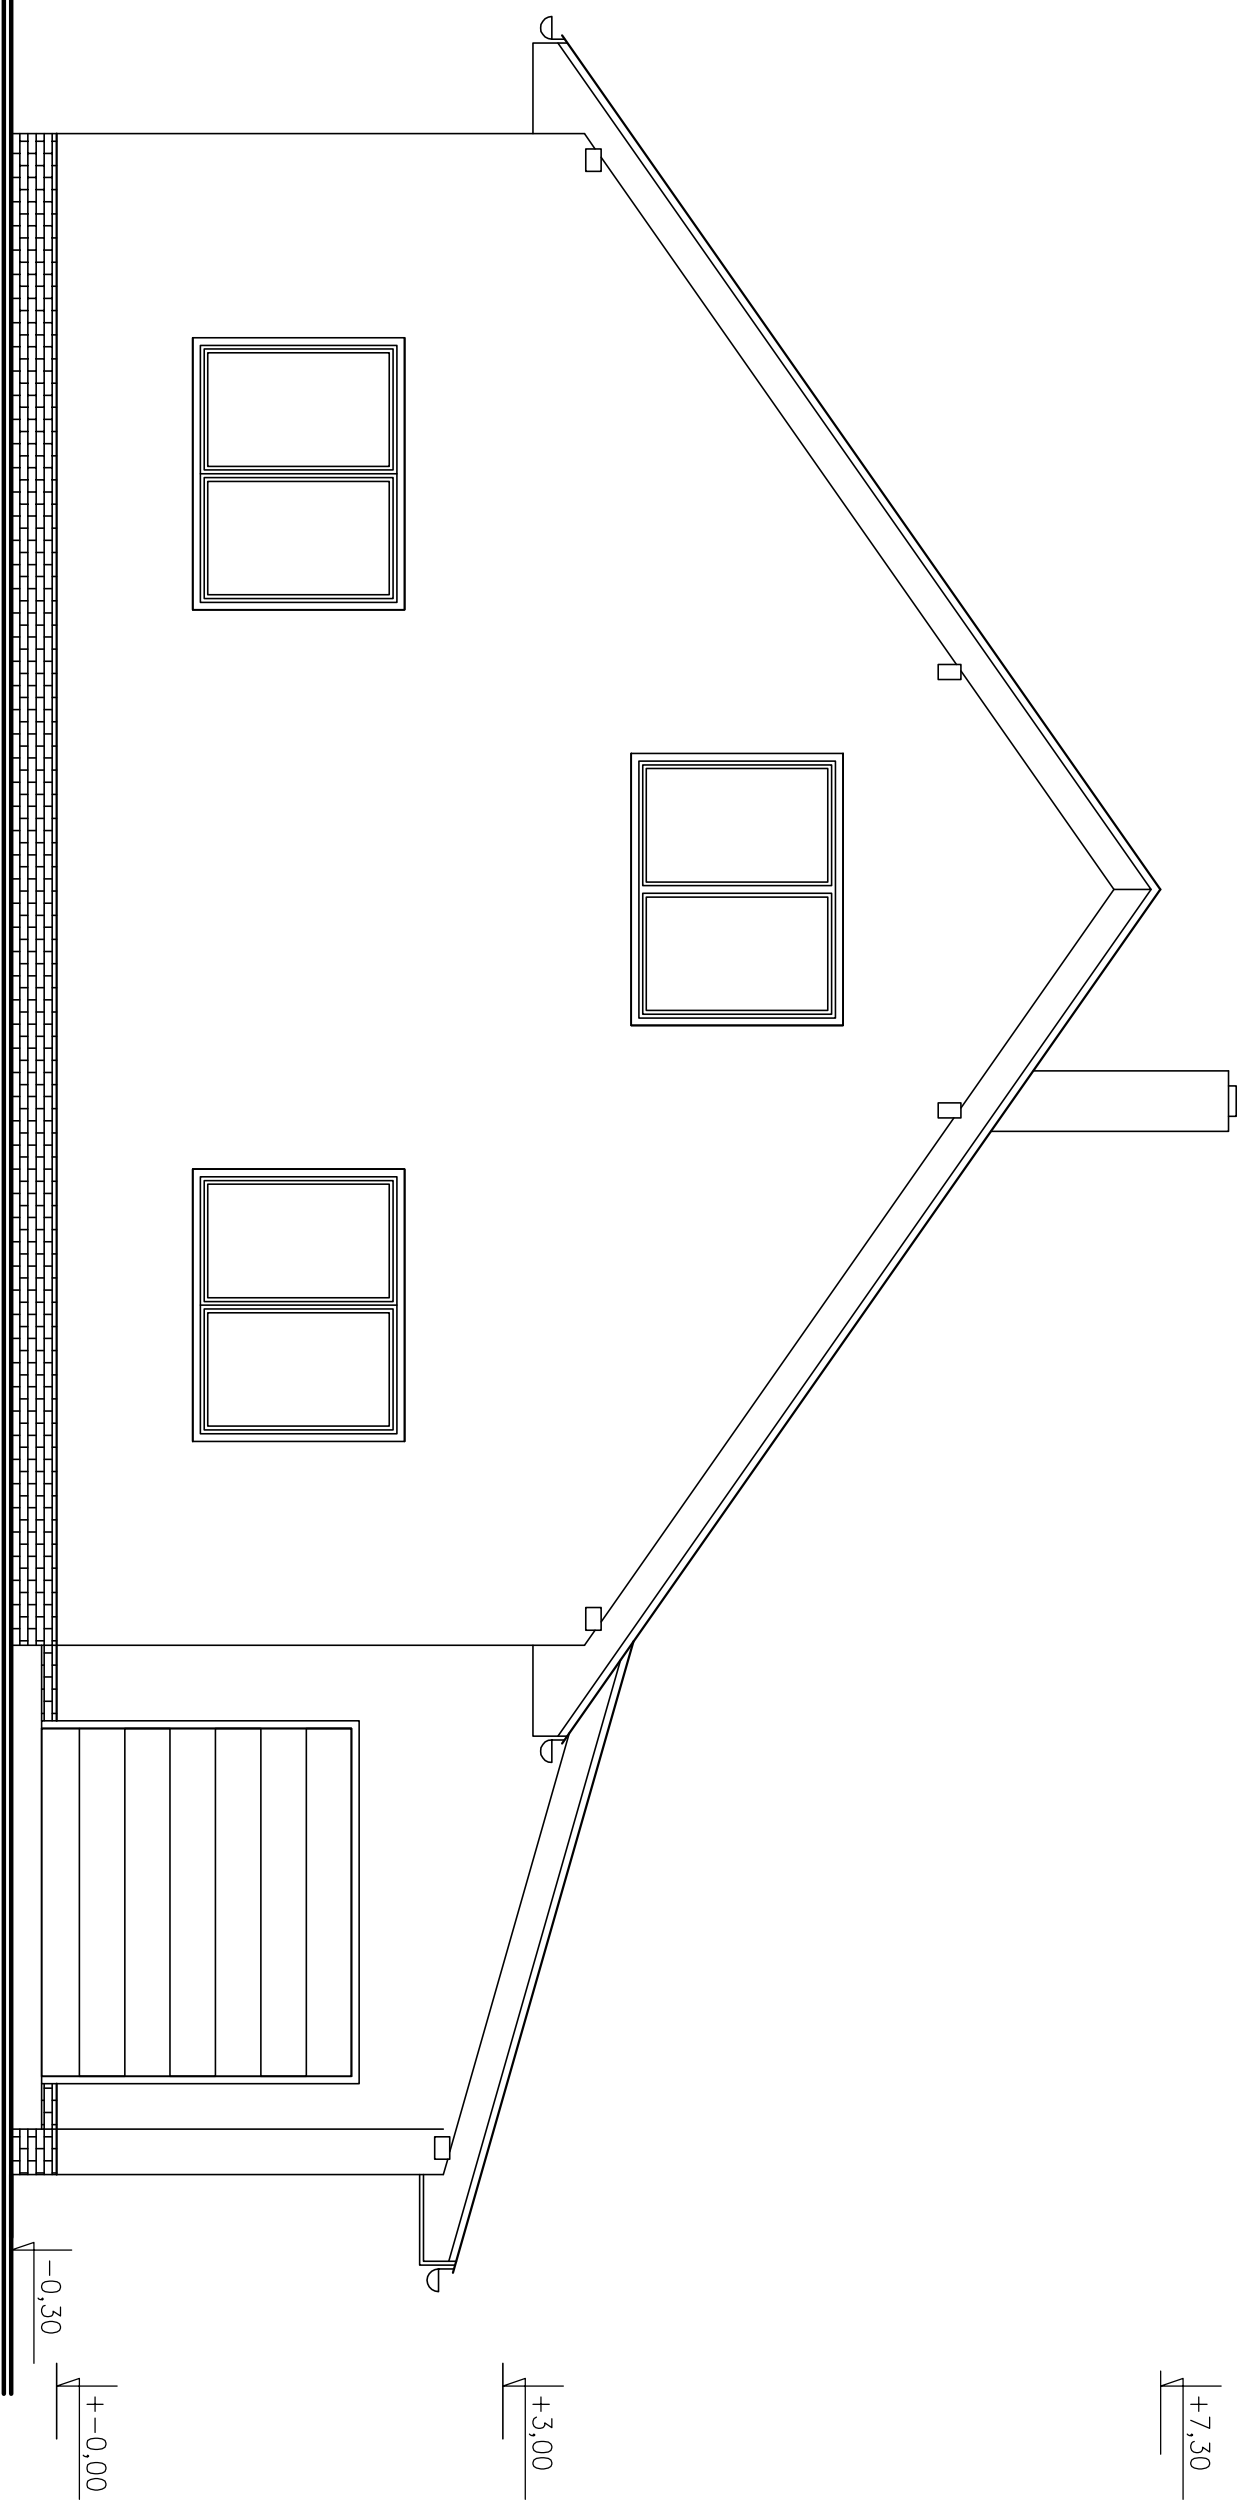

POHLED Z ULICE SV

LEGENDA MATERIÁLU A BAREV

- Kr–Střešní krytina Tondach Brněnka 14–červená
- O–Drásaná omítka STOMIX BETADEKOR F15
- odstín okr světlý
- Š–Špalety–hladká omítka–bílá
- S–Kamený obklad pásy–šedá barva
- T–Výplně otvorů plast–barva bílá
- P–Klempířské výrobky–měděný plech
- B–Bednění říms dřevo–barva bílá
- K–Korníř spárované zdivo–barva červená

+–0,00=191,40m n.m BPV