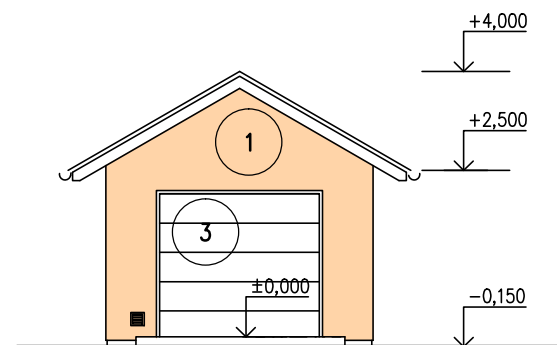

POHLED ČELNÍ 1:100

POHLED ZADNÍ 1:100

POHLED S VRATY 1:100

POHLED S DVEŘMI 1:100

- 1 TENKOVSTVÁ SILIKONOVÁ PROBARVENÁ OMÍTKA
- 2 SKLÁDANÁ TAŠKOVÁ STŘEŠNÍ KRYTINA
(ALTERNATIVNĚ PLECHOVÁ KRYTINA)
- 3 GARÁŽOVÁ SEKČNÍ VRATA, VSTUPNÍ DVEŘE S PLASTOVÝM RÁMEM