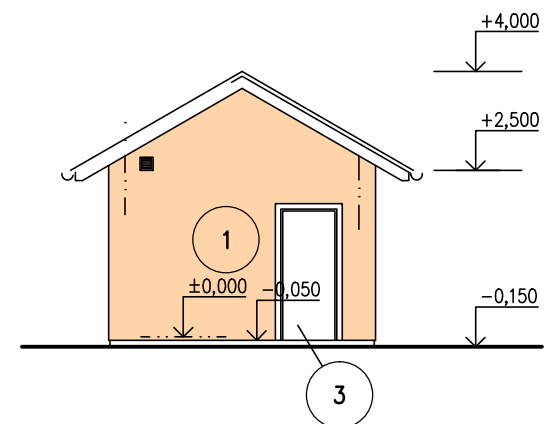

POHLED ČELNÍ 1:100

POHLED ZADNÍ 1:100

POHLED S VRATY 1:100

POHLED S DVEŘMI 1:100

- 1 TENKOVSTVÁ SILIKONOVÁ PROBARVENÁ OMÍTKA
- 2 SKLÁDANÁ TAŠKOVÁ STŘEŠNÍ KRYTINA
(ALTERNATIVNĚ PLECHOVÁ KRYTINA)
- 3 GARÁŽOVÁ SEKČNÍ VRATA, VSTUPNÍ DVEŘE S PLASTOVÝM RÁMEM