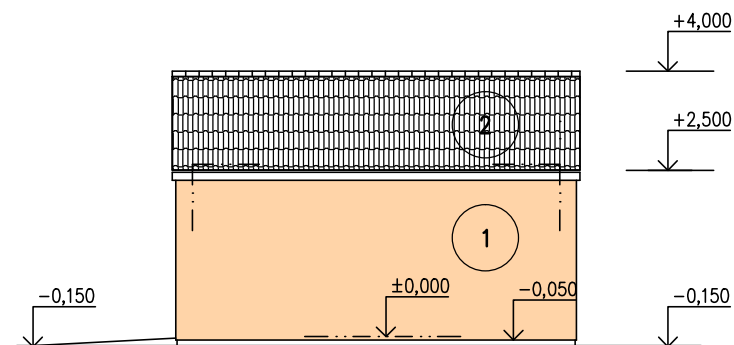

POHLED ČELNÍ 1:100

POHLED ZADNÍ 1:100

POHLED S VRATY 1:100

POHLED S DVEŘMI 1:100

- 1 TENKOVSTVÁ SILIKONOVÁ PROBARVENÁ OMÍTKA
- 2 SKLÁDANÁ TAŠKOVÁ STŘEŠNÍ KRYTINA
(ALTERNATIVNĚ PLECHOVÁ KRYTINA)
- 3 GARÁŽOVÁ SEKČNÍ VRATA, VSTUPNÍ DVEŘE S PLASTOVÝM RÁMEM