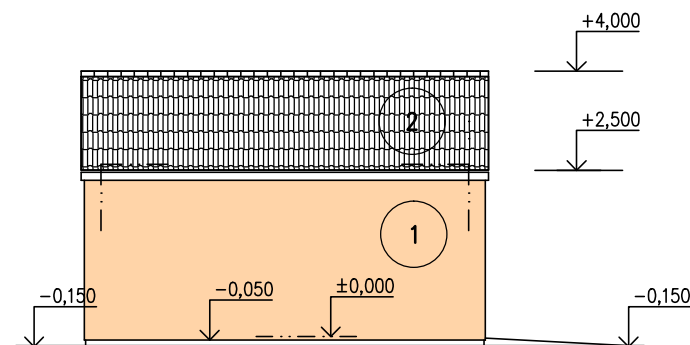

POHLED ČELNÍ 1:100

POHLED ZADNÍ 1:100

POHLED S VRATY 1:100

POHLED S DVEŘMI 1:100

- 1 TENKOVSTVÁ SILIKONOVÁ PROBARVENÁ OMÍTKA
- 2 SKLÁDANÁ TAŠKOVÁ STŘEŠNÍ KRYTINA
(ALTERNATIVNĚ PLECHOVÁ KRYTINA)
- 3 GARÁŽOVÁ SEKČNÍ VRATA, VSTUPNÍ DVEŘE S PLASTOVÝM RÁMEM