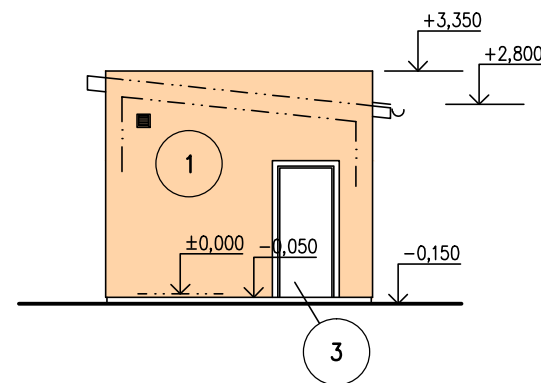

POHLED ČELNÍ 1:100

POHLED ZADNÍ 1:100

POHLED S VRATY 1:100

POHLED S DVEŘMI 1:100

- 1 TENKOVSTVÁ SILIKONOVÁ PROBARVENÁ OMÍTKA
- 2 PLECHOVÁ STŘEŠNÍ KRYTINA
(ALTERNATIVNĚ ŽIVIČNÁ KRYTINA)
- 3 GARÁŽOVÁ SEKČNÍ VRATA, VSTUPNÍ DVEŘE S PLASTOVÝM RÁMEM