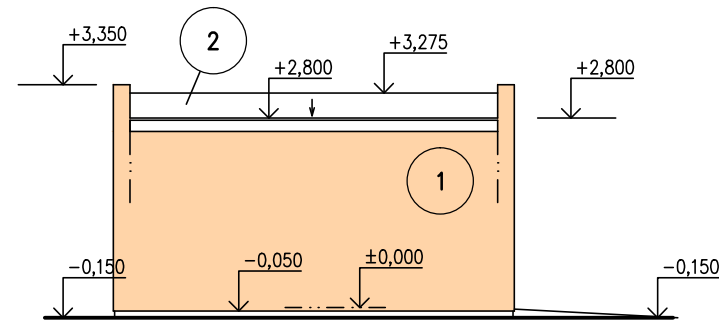

POHLED ČELNÍ 1:100

POHLED ZADNÍ 1:100

POHLED S VRATY 1:100

POHLED S DVEŘMI 1:100

- 1 TENKOVSTVÁ SILIKONOVÁ PROBARVENÁ OMÍTKA
- 2 PLECHOVÁ STŘEŠNÍ KRYTINA
(ALTERNATIVNĚ ŽIVIČNÁ KRYTINA)
- 3 GARÁŽOVÁ SEKČNÍ VRATA, VSTUPNÍ DVEŘE S PLASTOVÝM RÁMEM