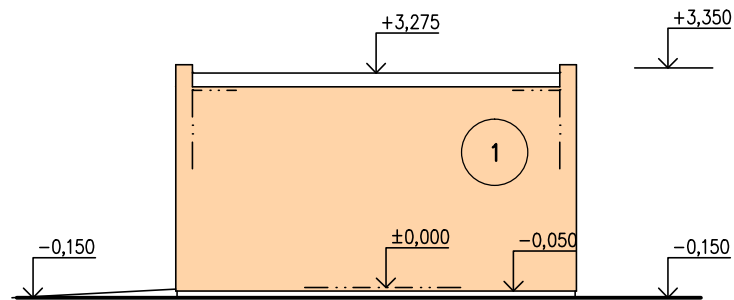

POHLED ČELNÍ 1:100

POHLED ZADNÍ 1:100

POHLED S VRATY 1:100

POHLED S DVEŘMI 1:100

- 1 TENKOVSTVÁ SILIKONOVÁ PROBARVENÁ OMÍTKA
- 2 PLECHOVÁ STŘEŠNÍ KRYTINA
(ALTERNATIVNĚ ŽIVIČNÁ KRYTINA)
- 3 GARÁŽOVÁ SEKČNÍ VRATA, VSTUPNÍ DVEŘE S PLASTOVÝM RÁMEM