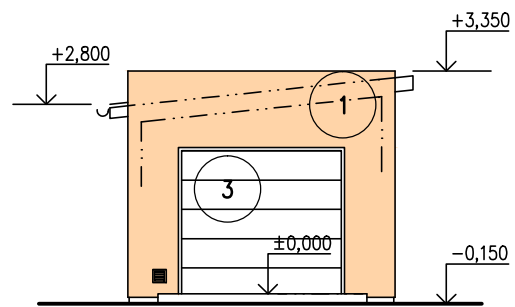

POHLED ČELNÍ 1:100

POHLED ZADNÍ 1:100

POHLED S VRATY 1:100

POHLED S DVEŘMI 1:100

- 1 TENKOVSTVÁ SILIKONOVÁ PROBARVENÁ OMÍTKA
- 2 PLECHOVÁ STŘEŠNÍ KRYTINA
(ALTERNATIVNĚ ŽIVIČNÁ KRYTINA)
- 3 GARÁŽOVÁ SEKČNÍ VRATA, VSTUPNÍ DVEŘE S PLASTOVÝM RÁMEM