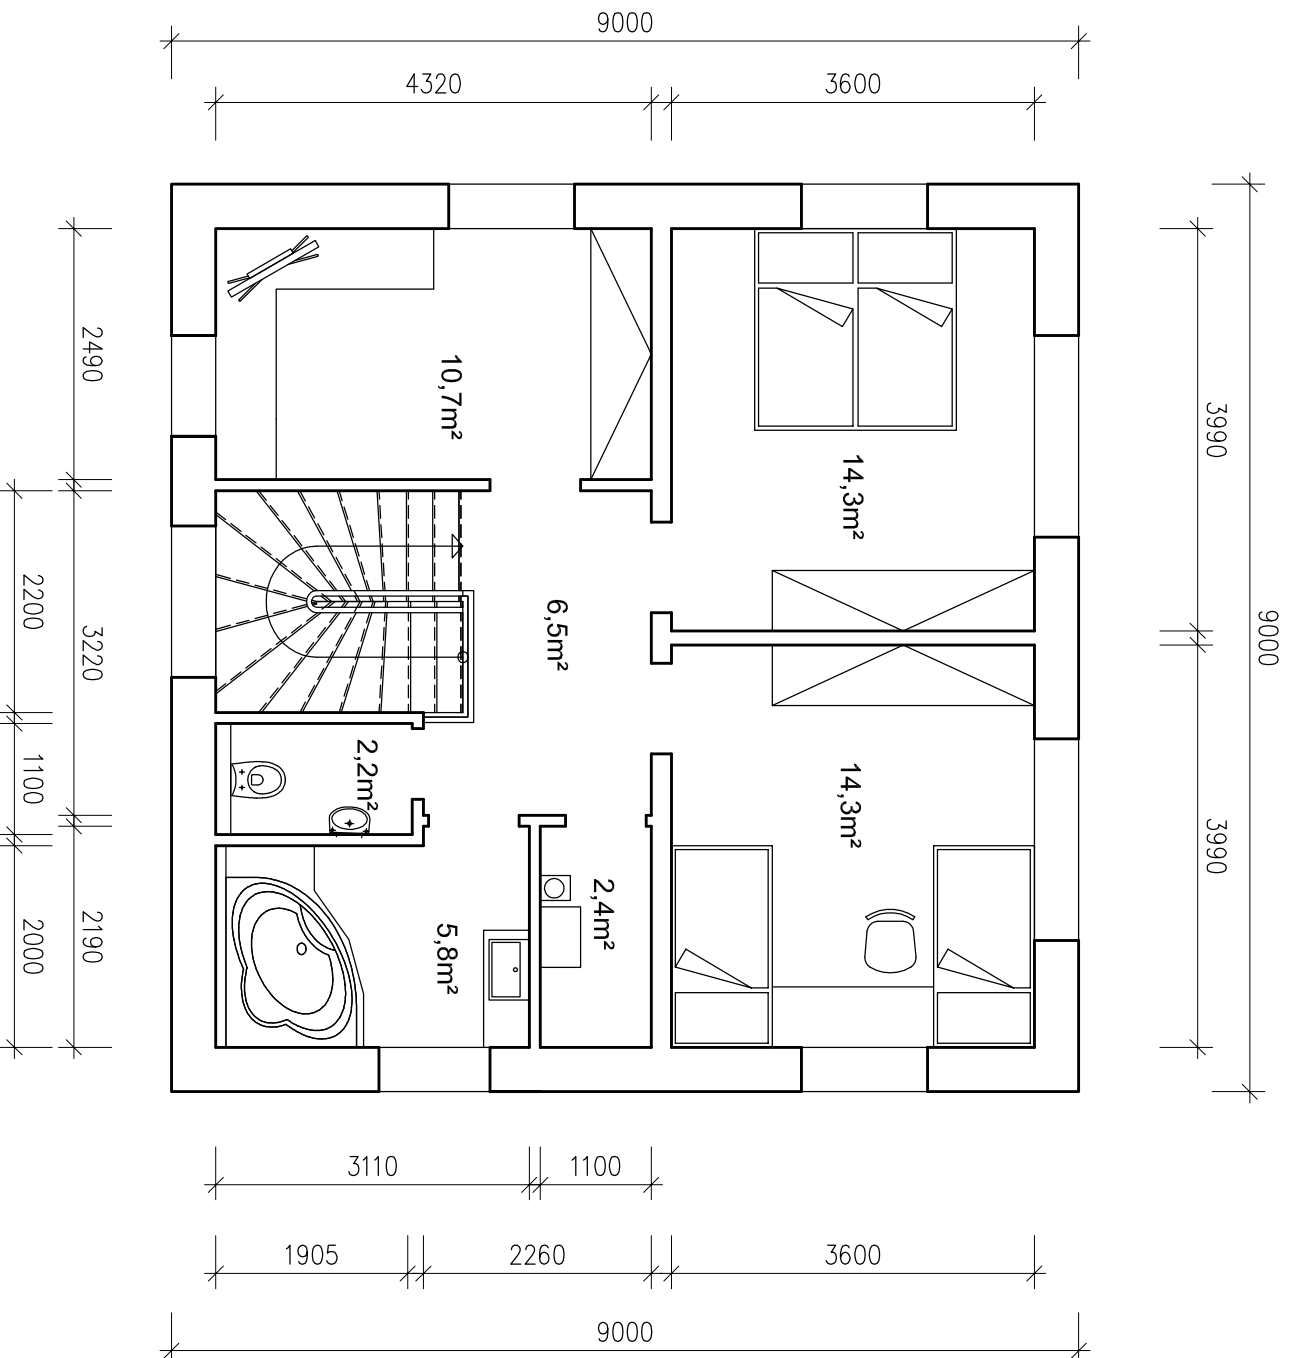

1,5CM = 1M
M 1:75

MTPROJEKT

Vypracoval: M. Veleman DIS.

tel: +420 774 176 115

web: www.mprojekt.cz

e-mail: mprojekt@mprojekt.cz