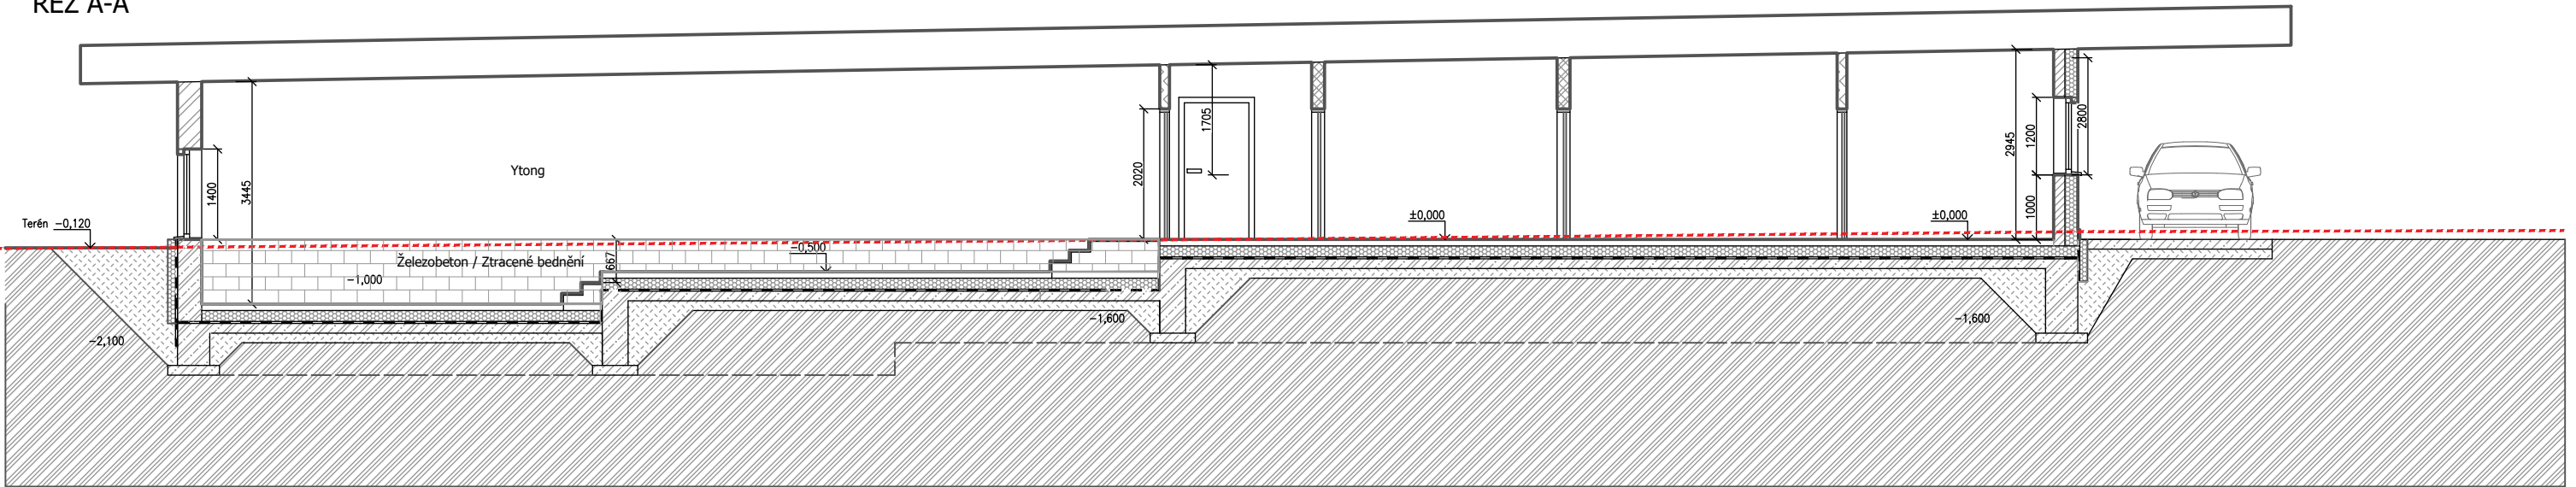

ŘEZ A-A'

ŘEZ B-B'

LEGENDA MATERIÁLŮ:

-  YTONG Lambda 275mm
-  YTONG STATIK HL 200, TL 200mm
-  LEHKÁ PŘÍČKA SKLÁDANÁ TL 150mm
-  TEPELNÁ IZOLACE
-  SOUČASNÁ KONSTRUKCE
-  ŽELEZOBETON