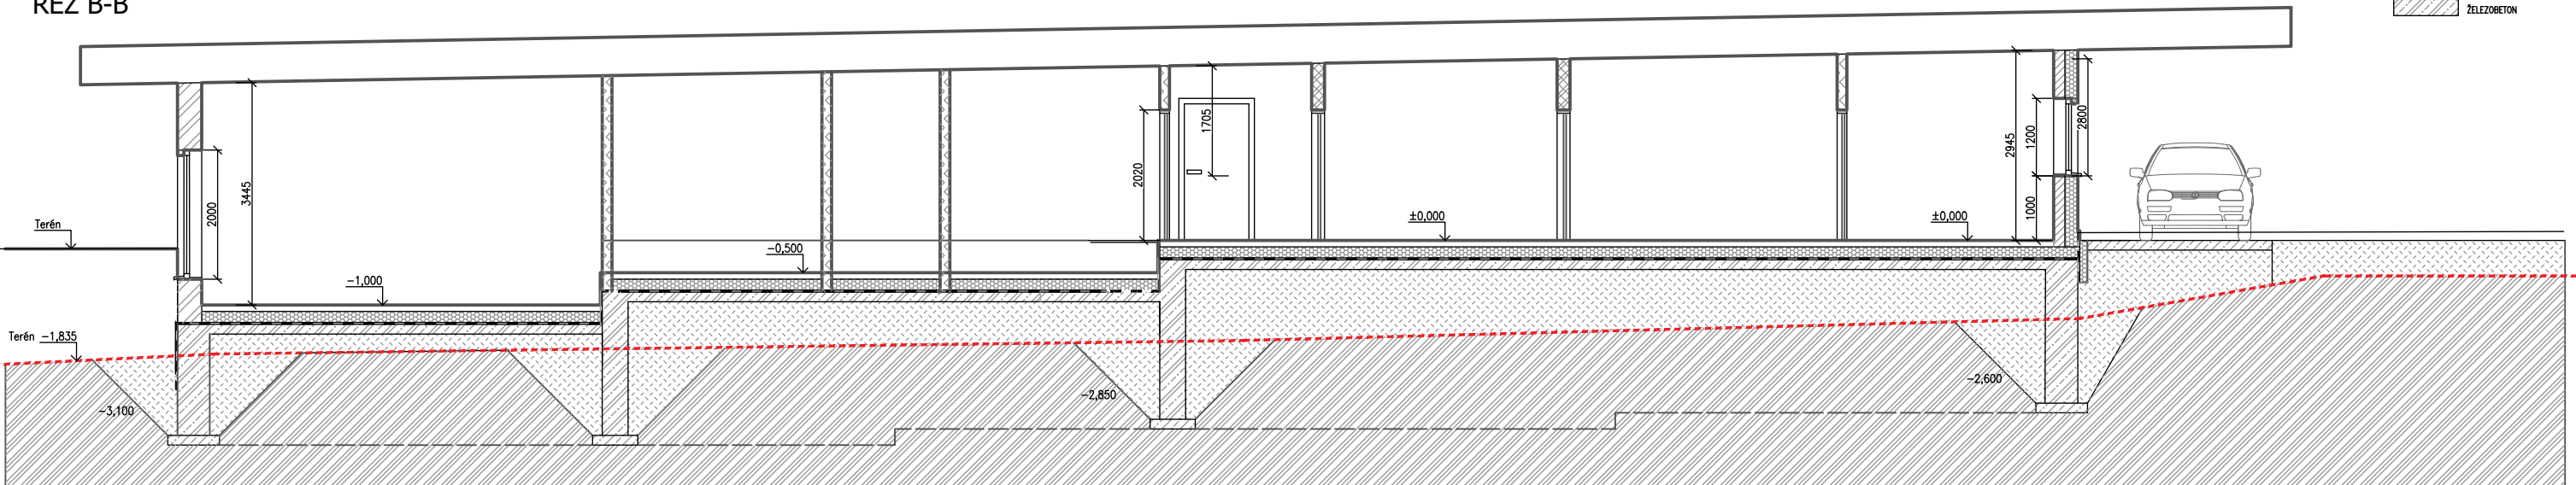

ŘEZ A-A'

ŘEZ B-B'

LEGENDA MATERIÁLŮ:

-  YTONG Lambda 275mm
-  YTONG STATIK HL 200, TL 200mm
-  LEHKÁ PŘÍČKA SKLÁDANÁ TL 150mm
-  TEPELNÁ IZOLACE
-  SOUČASNÁ KONSTRUKCE
-  ŽELEZOBETON