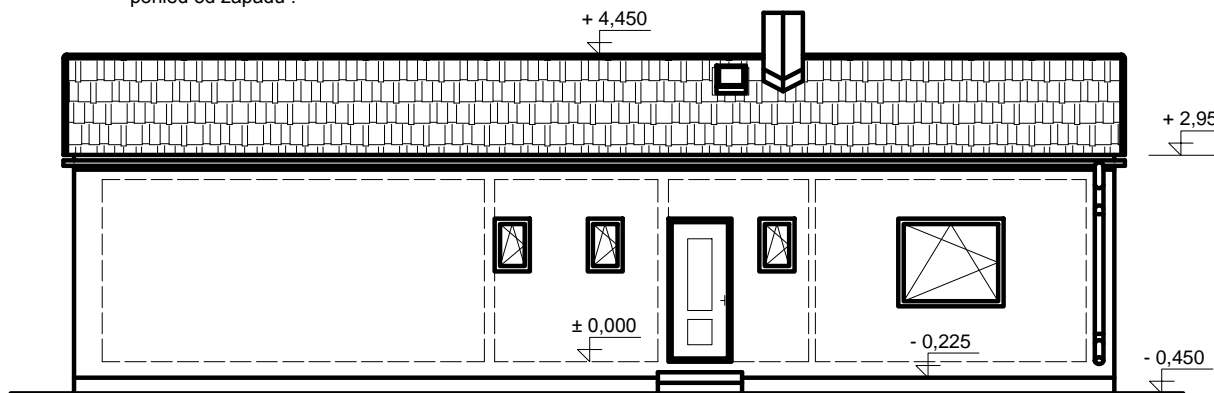

pohled od východu :

pohled od severu :

pohled od západu :

pohled od jihu :

Projektant :	Ing. Saic Jiří, Síbova 314, 418 01 Bílina	IČO : 473 01 066
Investor :		
Název stavby :		Měřítko :
Místo stavby :		Datum :
Obsah výkresu :	pohledy	
		Číslo výkresu :