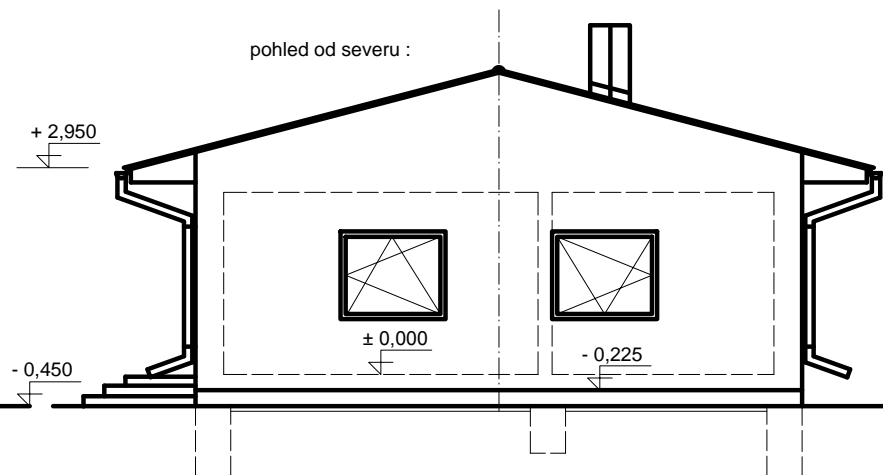

pohled od východu :

pohled od severu :

pohled od západu :

pohled od jihu :

Projektant :	Ing. Saic Jiří, Síbova 314, 418 01 Bílina	IČO : 473 01 066
Investor :		
Název stavby :		Měřítko :
Místo stavby :		Datum :
Obsah výkresu :	pohledy	
		Číslo výkresu :