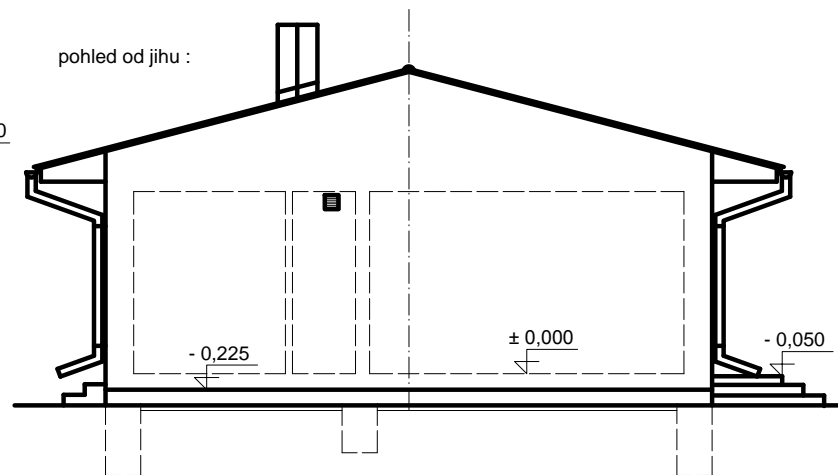

pohled od východu :

pohled od severu :

pohled od západu :

pohled od jihu :

Projektant :	Ing. Saic Jiří, Síbova 314, 418 01 Bílina	IČO : 473 01 066
Investor :		
Název stavby :		Měřítko :
Místo stavby :		Datum :
Obsah výkresu :	pohledy	
		Číslo výkresu :