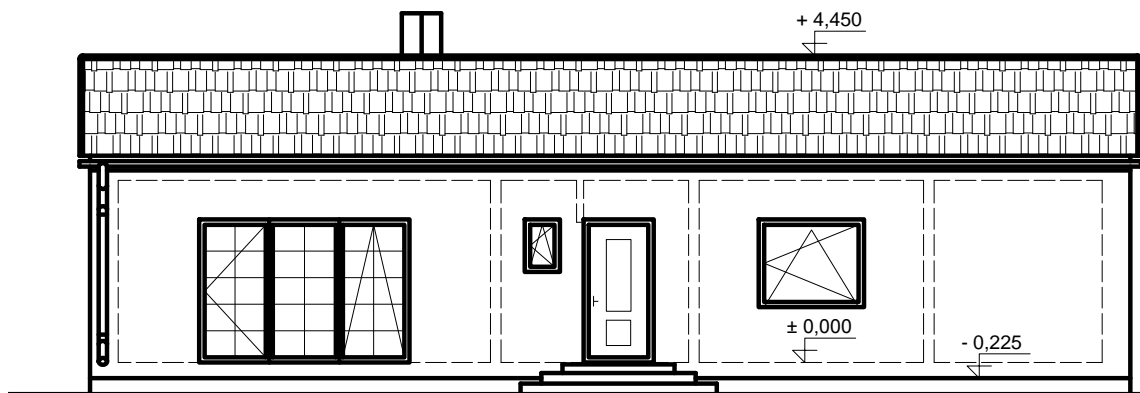

pohled od východu :

pohled od severu :

pohled od západu :

pohled od jihu :

Projektant :	Ing. Saic Jiří, Síbova 314, 418 01 Bílina	IČO : 473 01 066
Investor :		
Název stavby :		Měřítko :
Místo stavby :		Datum :
Obsah výkresu :	pohledy	
		Číslo výkresu :