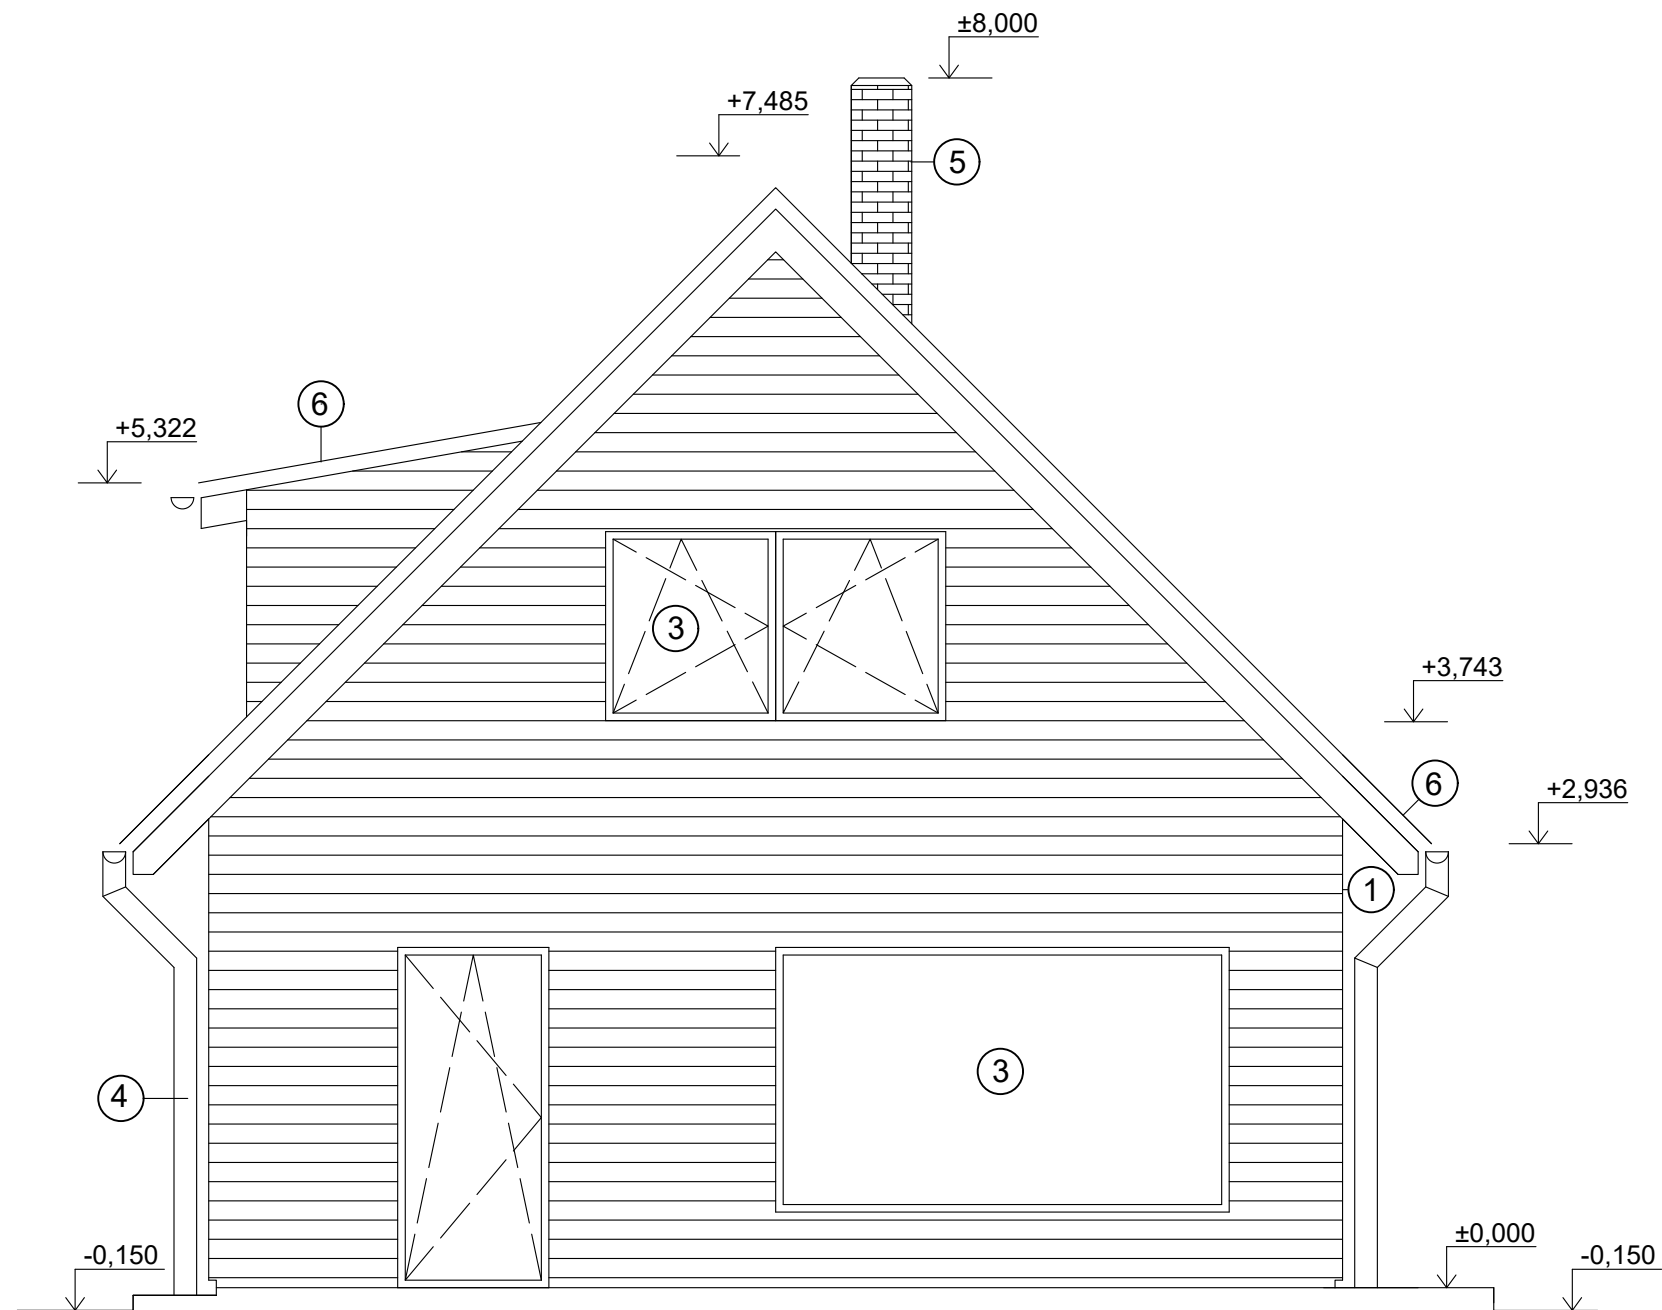

POHLED VÝCHODNÍ

LEGENDA

- 1 - DŘEVĚNÝ OBKLAD - BARVA PŘÍRODNÍ MODŘÍN
- 2 - OBKLAD Z CEMENTOVLÁKNITÝCH DESEK - BARVA ŠEDÁ
- 3 - PLASTOVÁ OKNA A DVEŘE- EXT. BARVA ŠEDÁ, INT. BÍLÁ
- 4 - OKAPOVÝ SVOD 100mm
- 5 - KOMÍN - STAVEBNICE, SYSTÉM TVÁRNIC 400/400
- 6 - LEHKÁ KRYTINA - PLECH, BARVA A SKLADBA DLE AKTUÁLNÍ NABÍDKY

Zodpov. projektant	Vypracoval	Kreslil	Kontroloval		
	Jan Novotný	Jan Novotný			
Kraj: Buďejovický				Formát	A3
REKREAČNÍ DŮM parcela. č.1269/67				Měřítko	1:50
				Datum	12.8.2019
				Účel	
				Číslo zakázky	
Obsah:				Číslo výkresu:	Paré č.
POHLED VÝCHODNÍ				12	