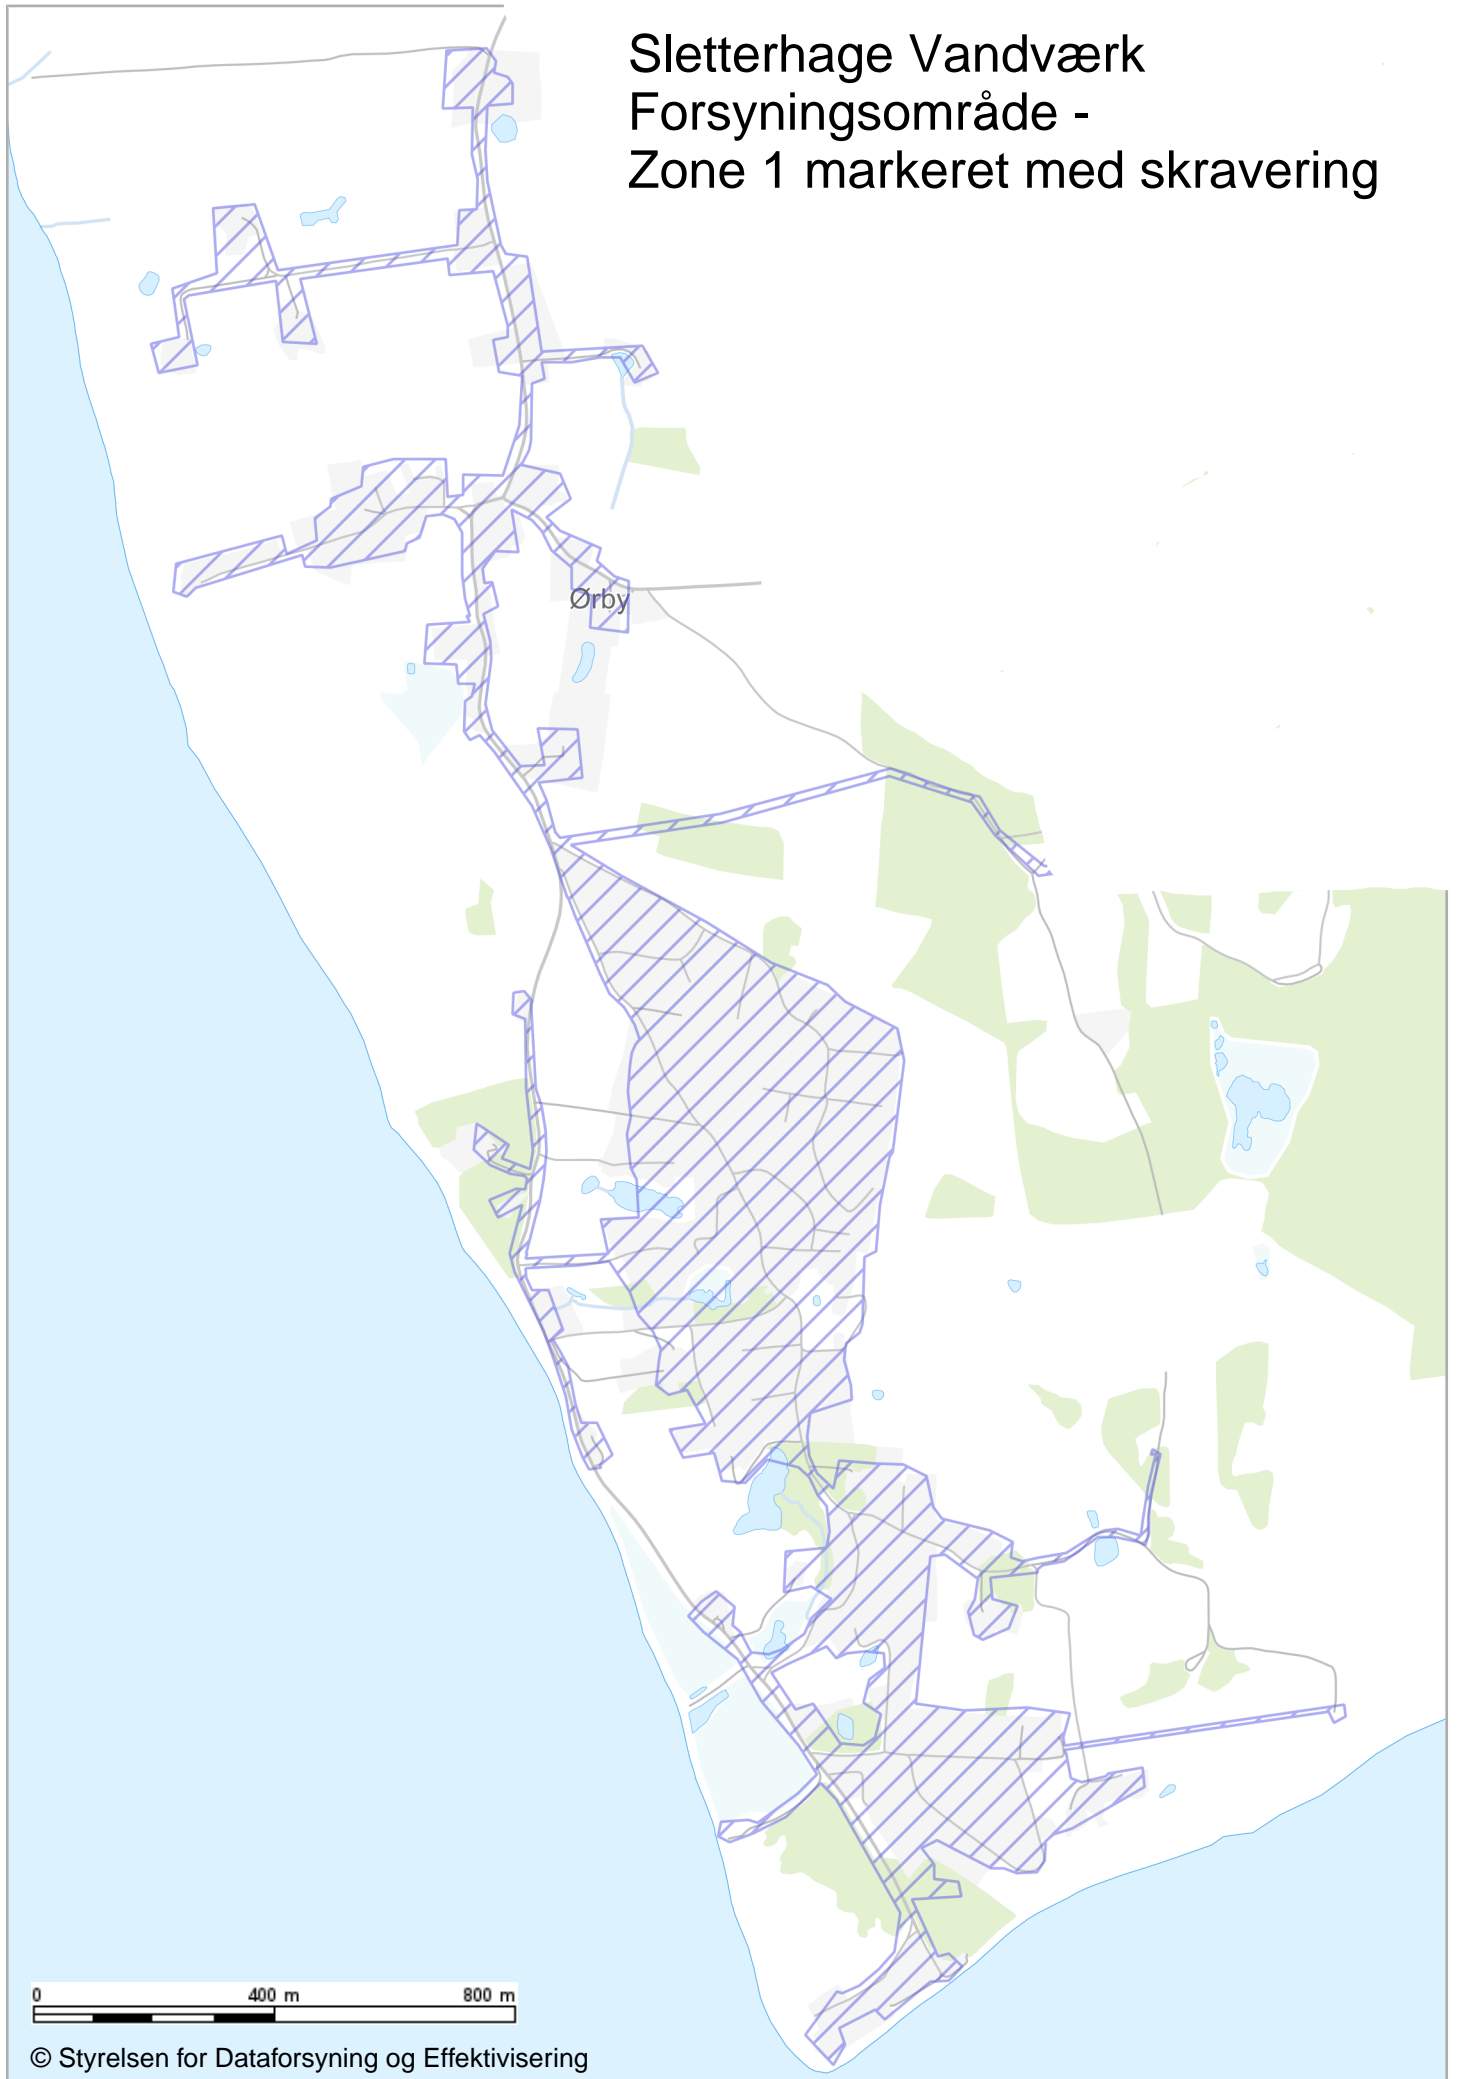

Sletterhage Vandværk Forsyningsområde - Zone 1 markeret med skravering

0 400 m 800 m