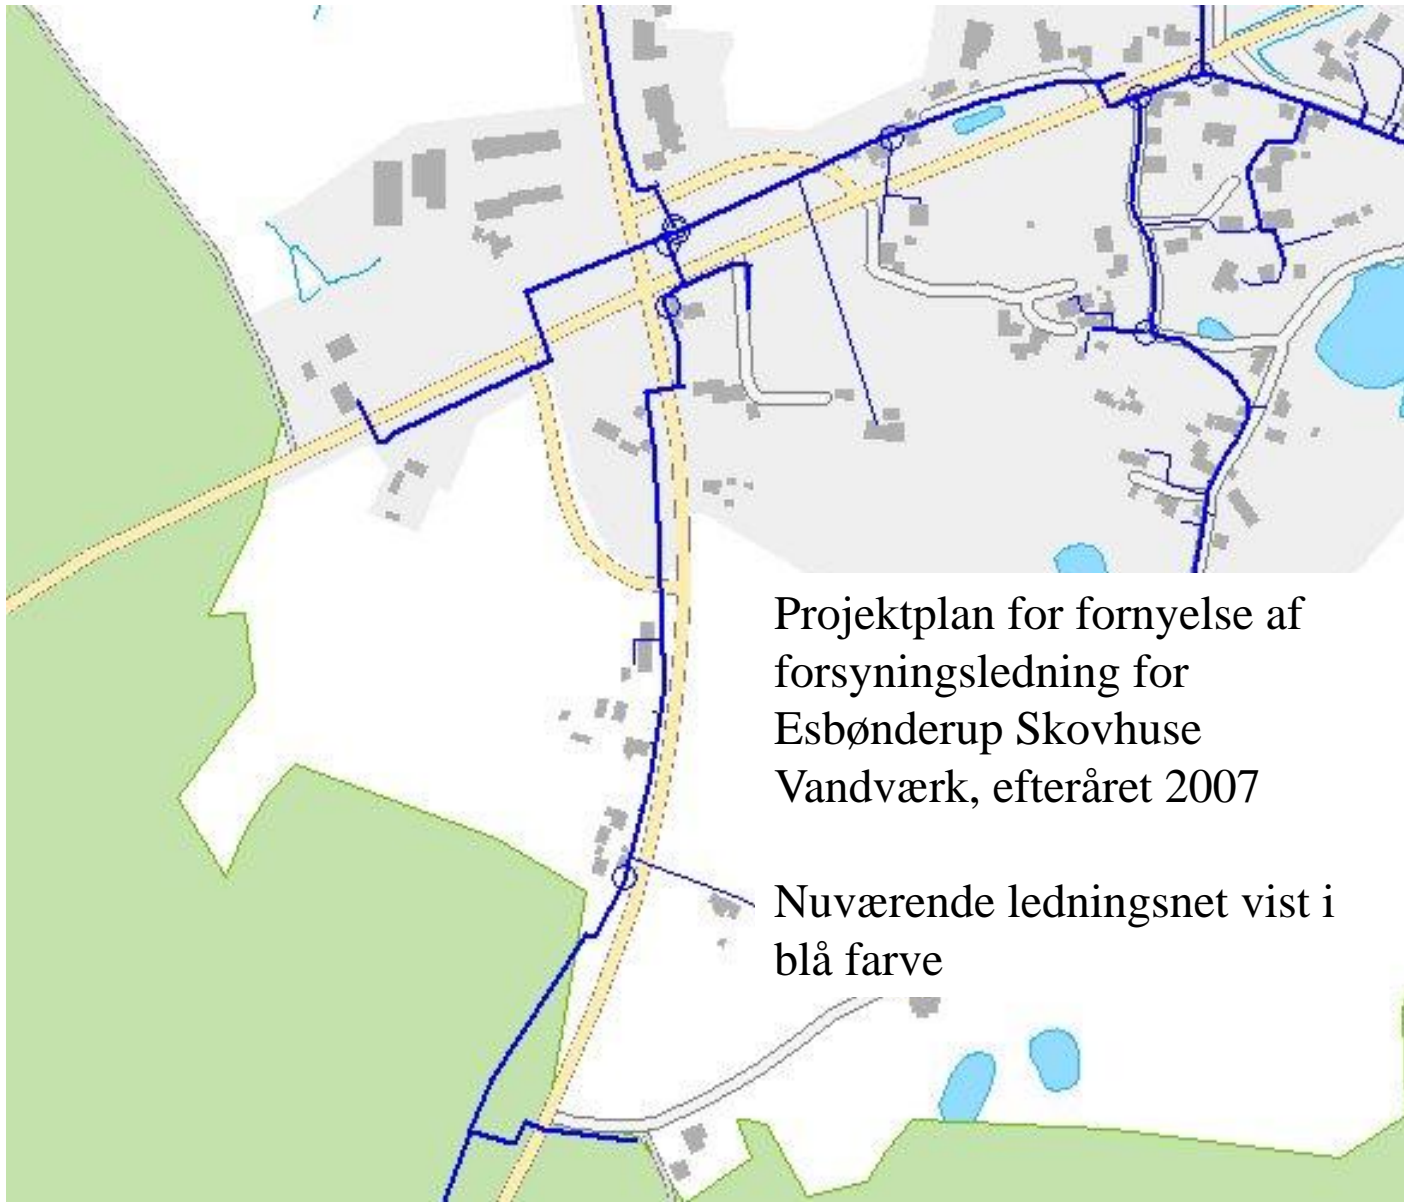

### **Fase 1.**

- Ny Hovedforsyningsledning (Ø110) nedgraves Fra Annasvej langs Frederiksværksvej og Gillelejevej syd til målerbrønd i skoven.
- Ledningen forbindes paralelt, så der er vand i både den gamle og nye ledning.