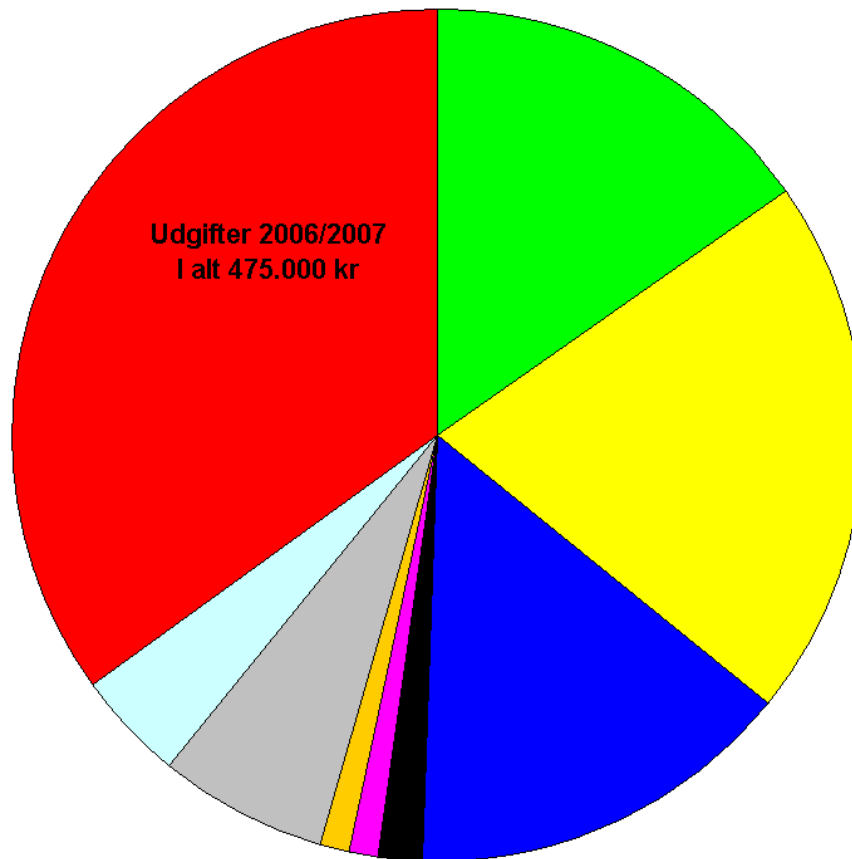

- Opsyn
- Administration
- Reparation
- Fornyelse
- Skat og afgifter
- Vandanalyser
- Forsikringer + kontingenter
- El
- Nedskrivning
- Opbevaring