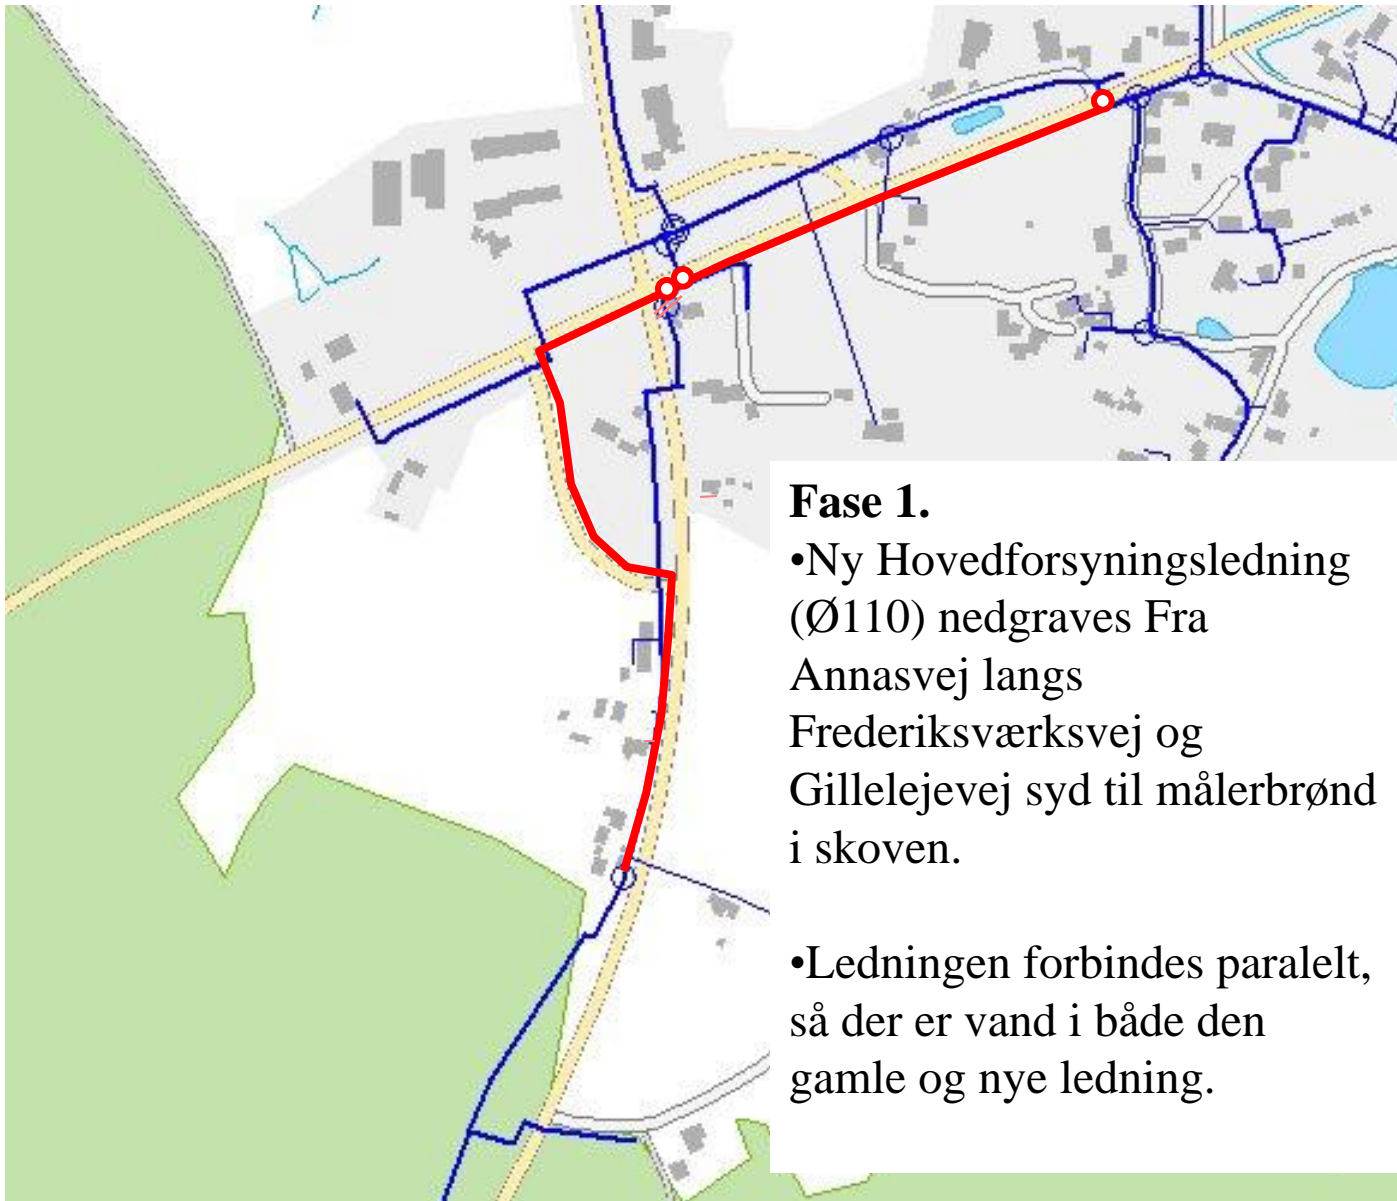

### **Fase 1.**

- Ny Hovedforsyningsledning (Ø110) nedgraves Fra Annasvej langs Frederiksværksvej og Gillelejevej syd til målerbrønd i skoven.
- Ledningen forbindes paralelt, så der er vand i både den gamle og nye ledning.

### **Fase 3.**

- Den gamle forsyningsledning afproppes ved savværket og ved parkeringspladsen, og Hovedledningen til Gillelejevej nord tilsluttes gennem en målerbrønd. Herefter skulle alt fungere optimalt.