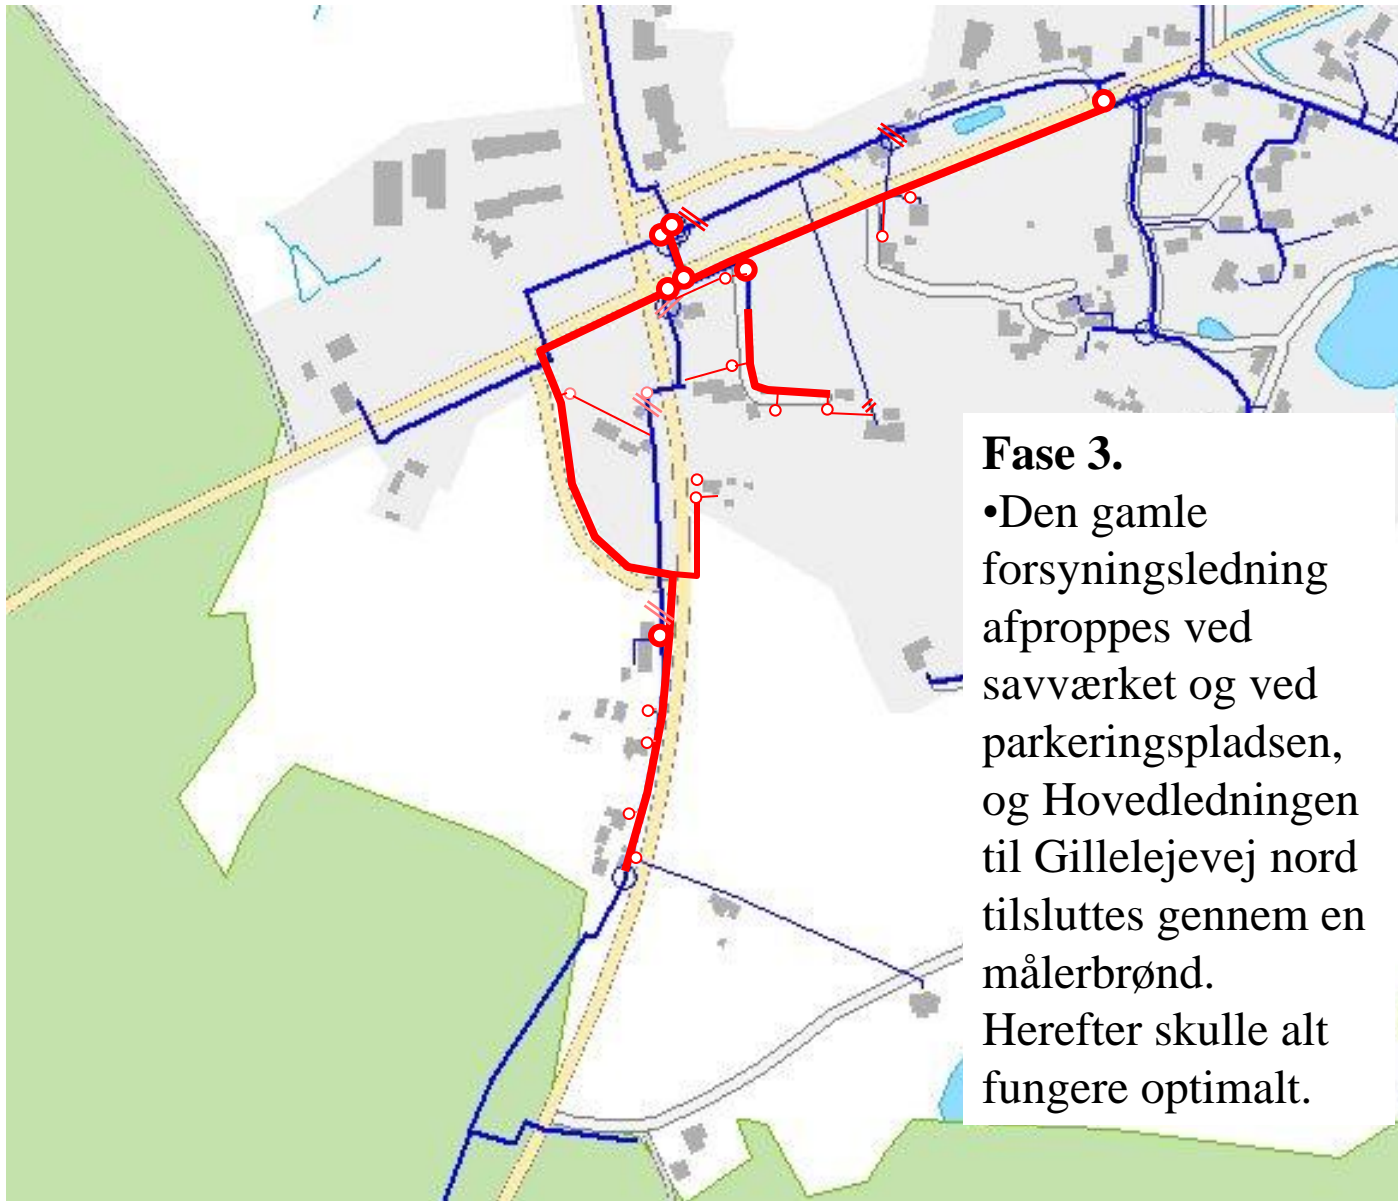

### **Fase 1.**

- Ny Hovedforsyningsledning (Ø110) nedgraves Fra Annasvej langs Frederiksværksvej og Gillelejevej syd til målerbrønd i skoven.
- Ledningen forbindes paralelt, så der er vand i både den gamle og nye ledning.

### **Fase 3.**

- Den gamle forsyningsledning afproppes ved savværket og ved parkeringspladsen, og Hovedledningen til Gillelejevej nord tilsluttes gennem en målerbrønd. Herefter skulle alt fungere optimalt.