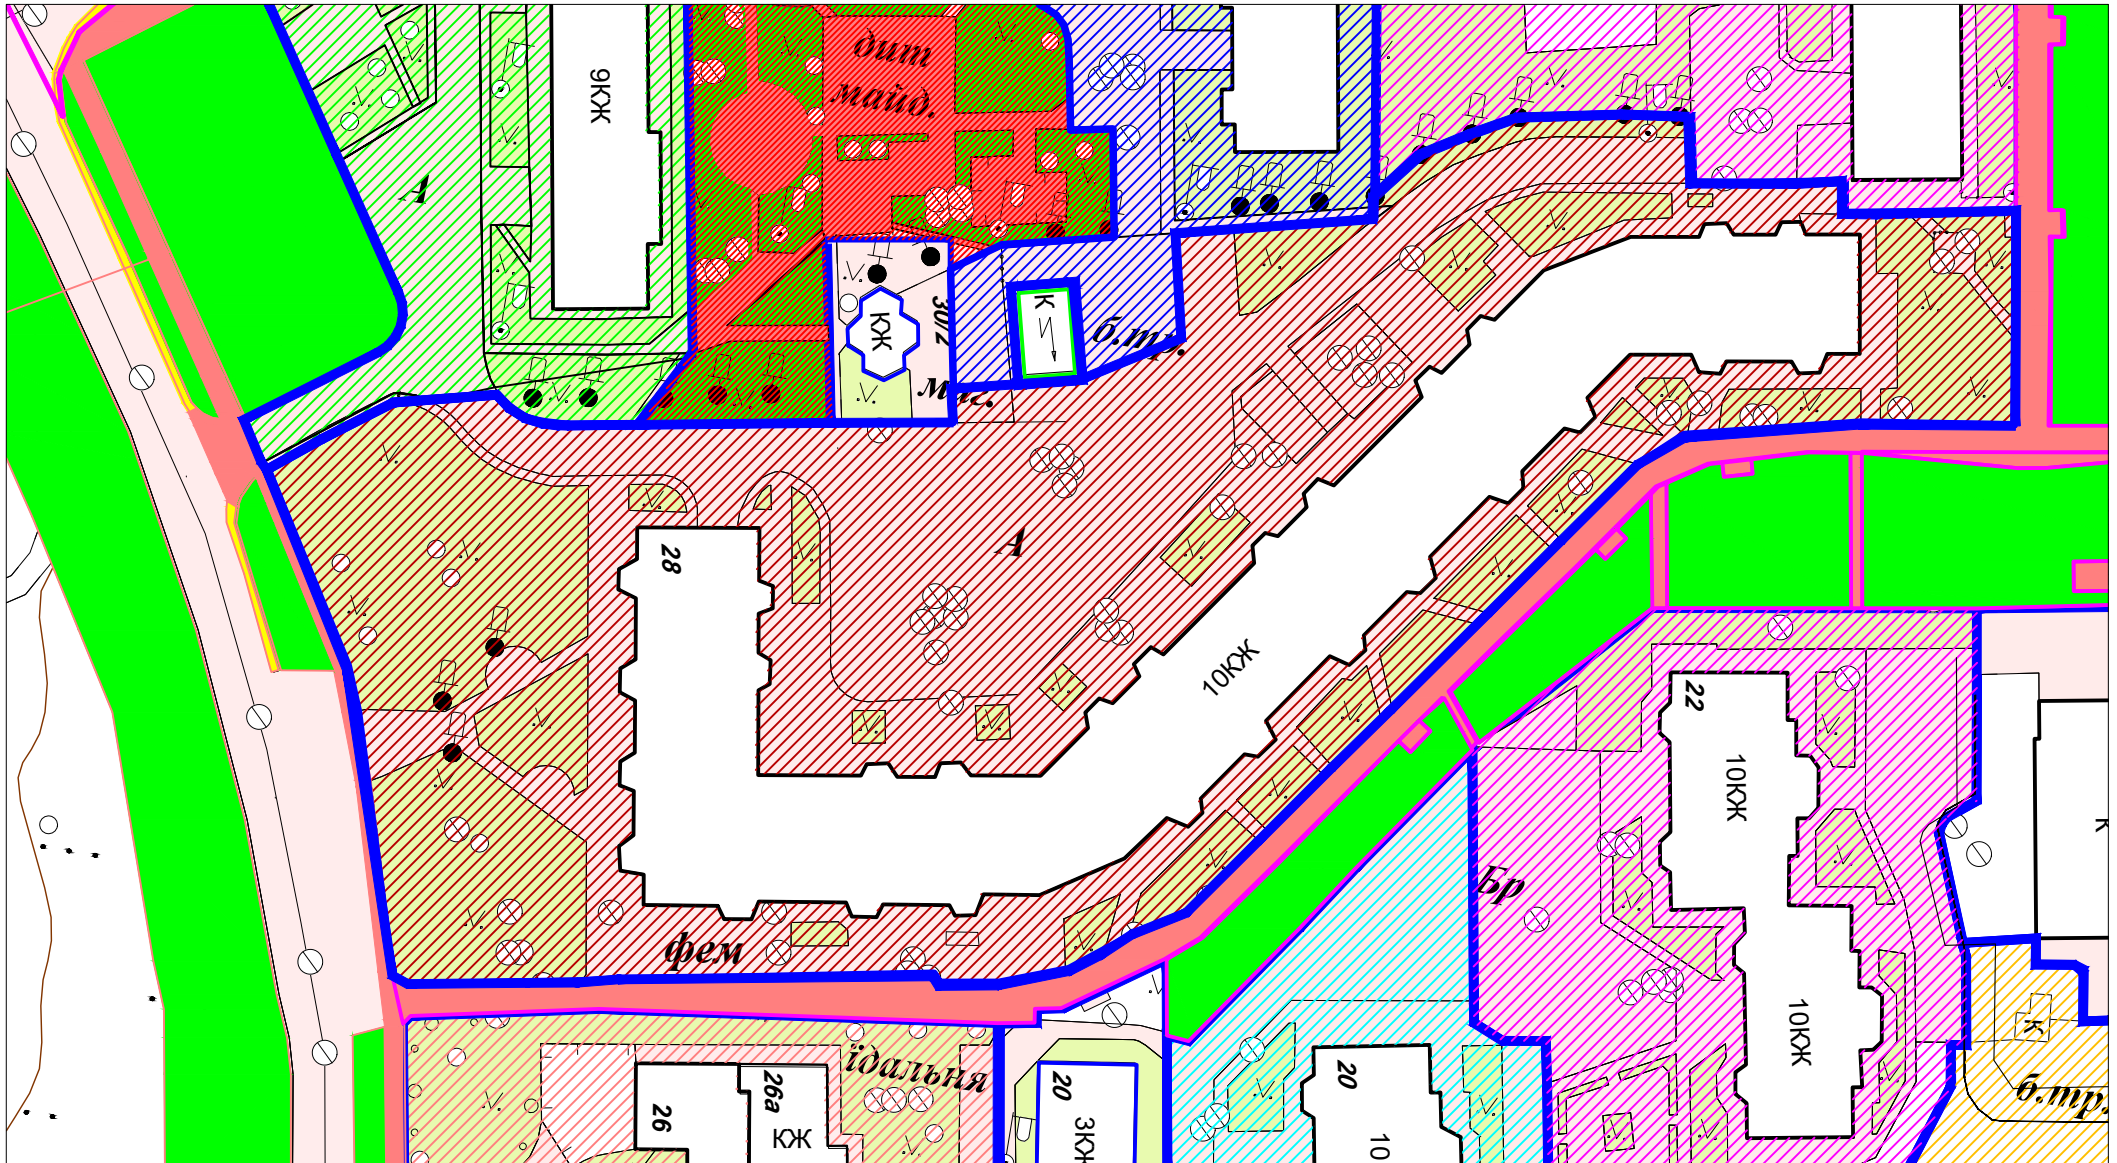

СХЕМА ПРИБУДИНКОВИХ ТЕРИТОРІЙ
за адресою: м. Южне, вул.Новобілярська, 28

Площа прибирання, кв.м	Площа забудови, кв.м
7495	2808

Міський голова

Володимир НОВАЦЬКИЙ