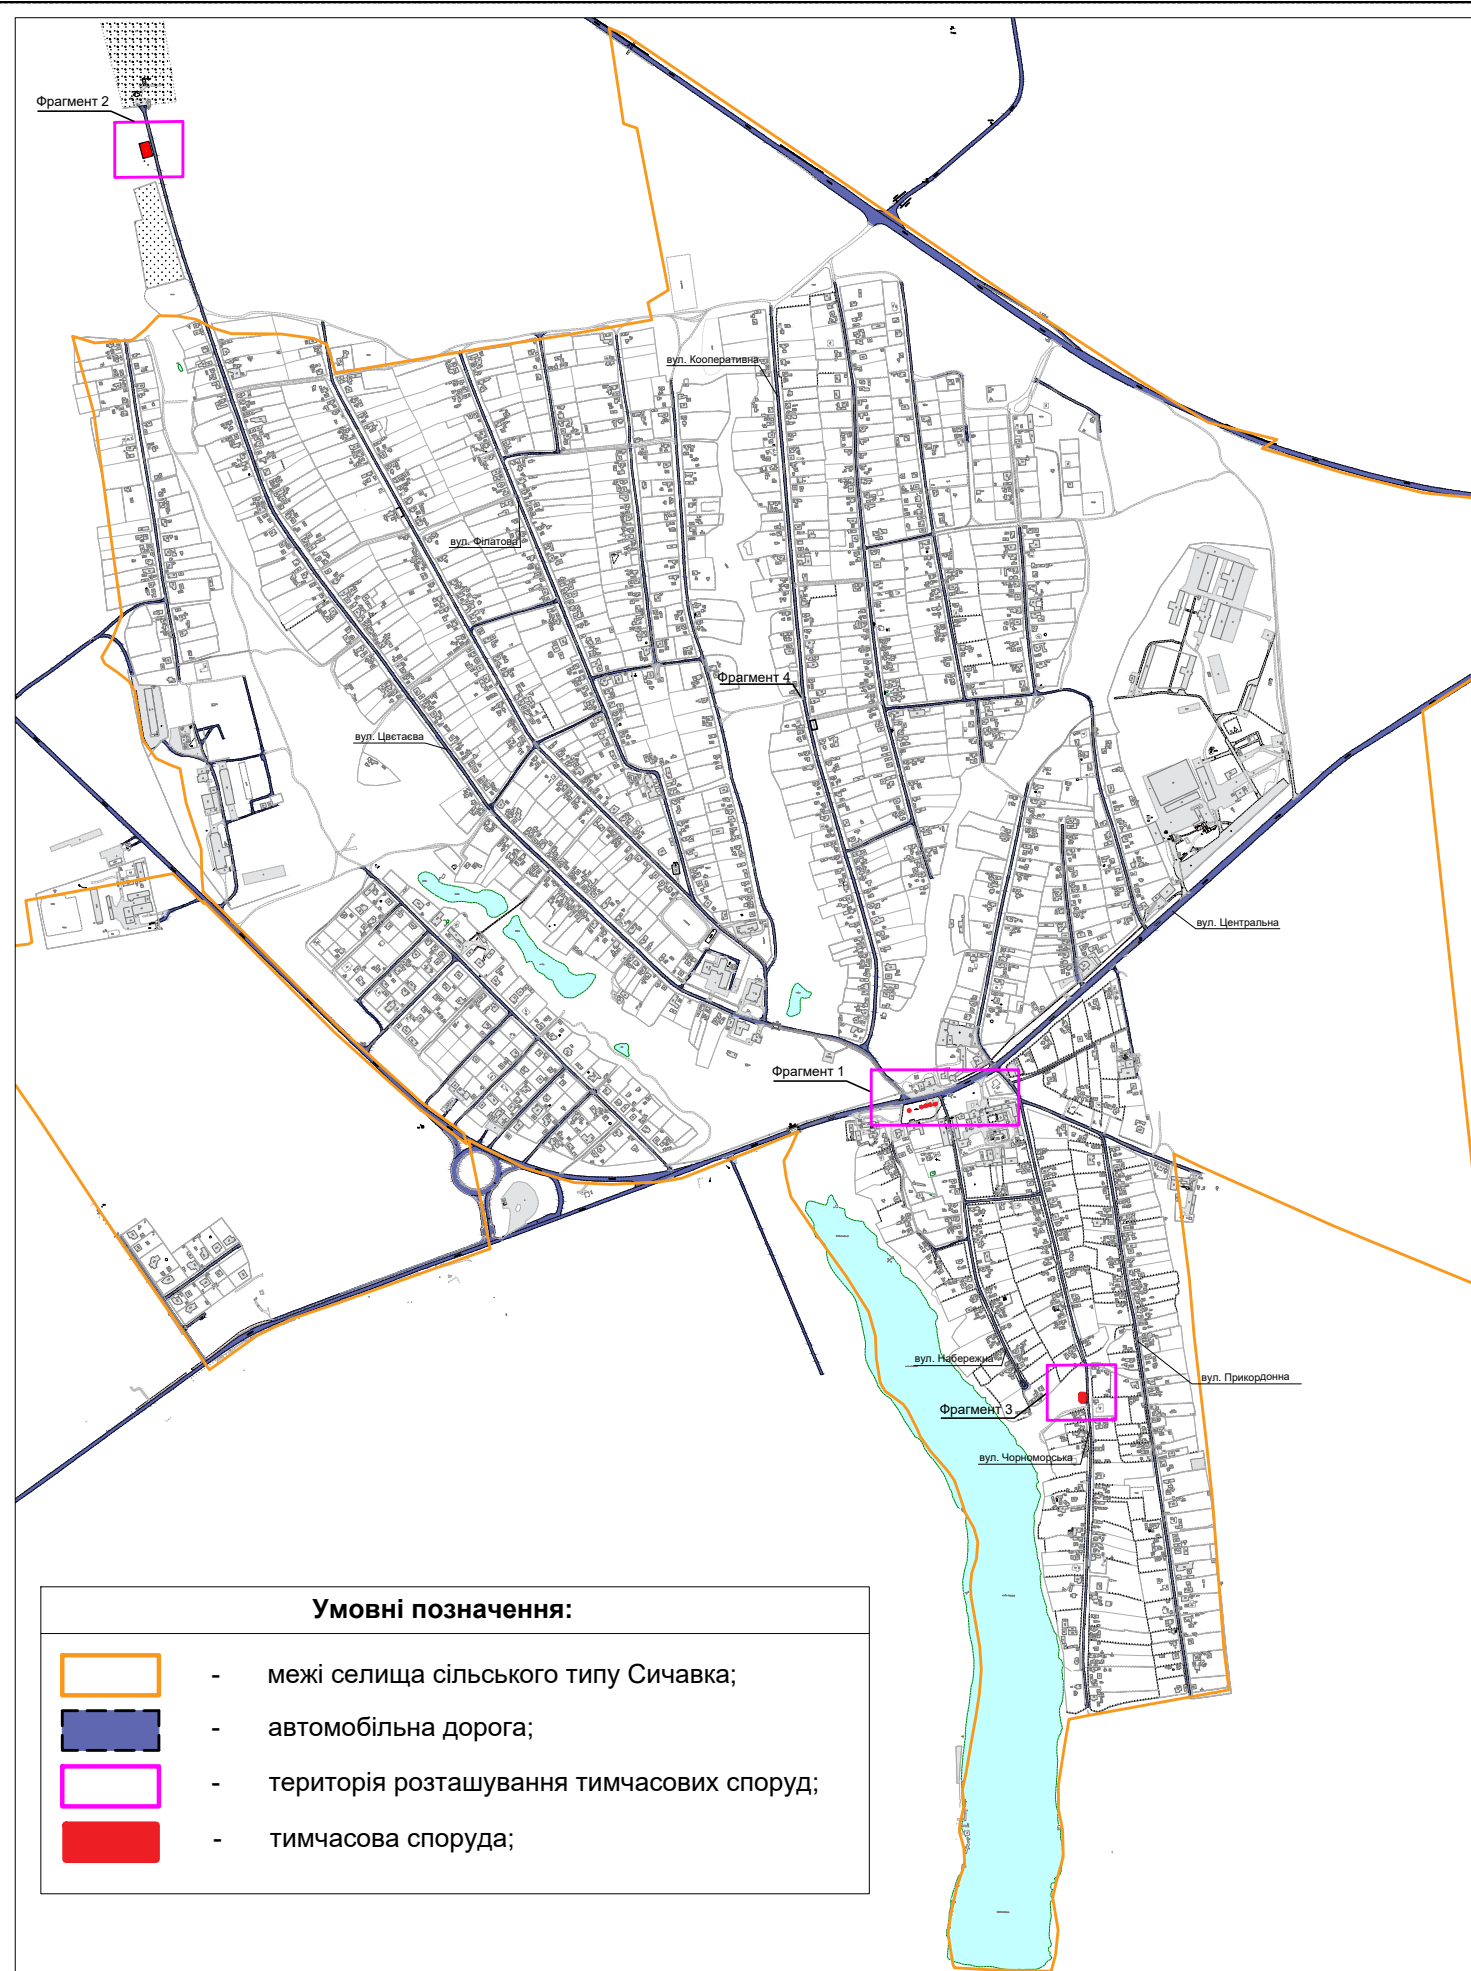

Комплексна схема розміщення стаціонарних та пересувних тимчасових споруд
для провадження підприємницької діяльності в межах с. Сичавка,
Южненської ОТГ, Одеської обл.

Фрагмент 1. Тимчасові споруди по вул. Центральна

Фрагмент 2. Тимчасові споруди по вул.Цветаєва

Фрагмент 3. Тимчасові споруди по вул.Чорноморська

Умовні позначення:

-  - межі селища сільського типу Сичавка;
-  - автомобільна дорога;
-  - територія розташування тимчасових споруд;
-  - тимчасова споруда;