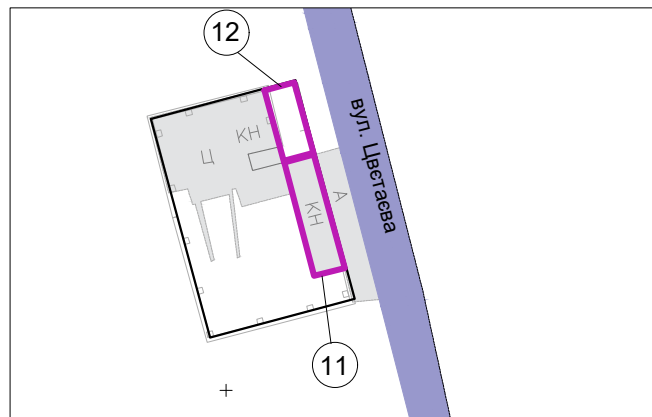

Комплексна схема розміщення стаціонарних та пересувних тимчасових споруд
для провадження підприємницької діяльності в межах с. Сичавка,
Южненської ОТГ, Одеської обл.

Фрагмент 1. Тимчасові споруди по вул. Центральна

Фрагмент 2. Тимчасові споруди по вул.Цветаєва

Фрагмент 3. Тимчасові споруди по вул.Чорноморська

Умовні позначення:

-  - межі селища сільського типу Сичавка;
-  - автомобільна дорога;
-  - територія розташування тимчасових споруд;
-  - тимчасова споруда;