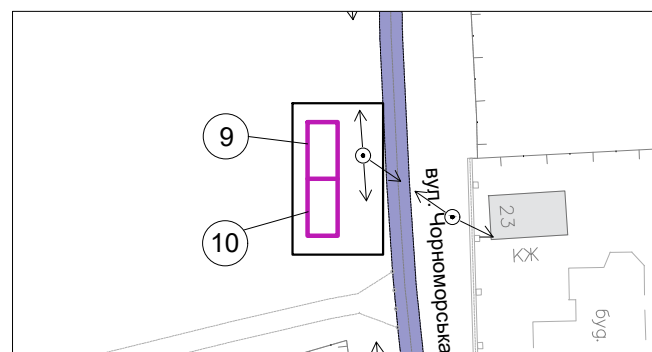

Комплексна схема розміщення стаціонарних та пересувних тимчасових споруд
для провадження підприємницької діяльності в межах с. Сичавка,
Южненської ОТГ, Одеської обл.

Фрагмент 1. Тимчасові споруди по вул. Центральна

Фрагмент 2. Тимчасові споруди по вул.Цветаєва

Фрагмент 3. Тимчасові споруди по вул.Чорноморська

Умовні позначення:

-  - межі селища сільського типу Сичавка;
-  - автомобільна дорога;
-  - територія розташування тимчасових споруд;
-  - тимчасова споруда;