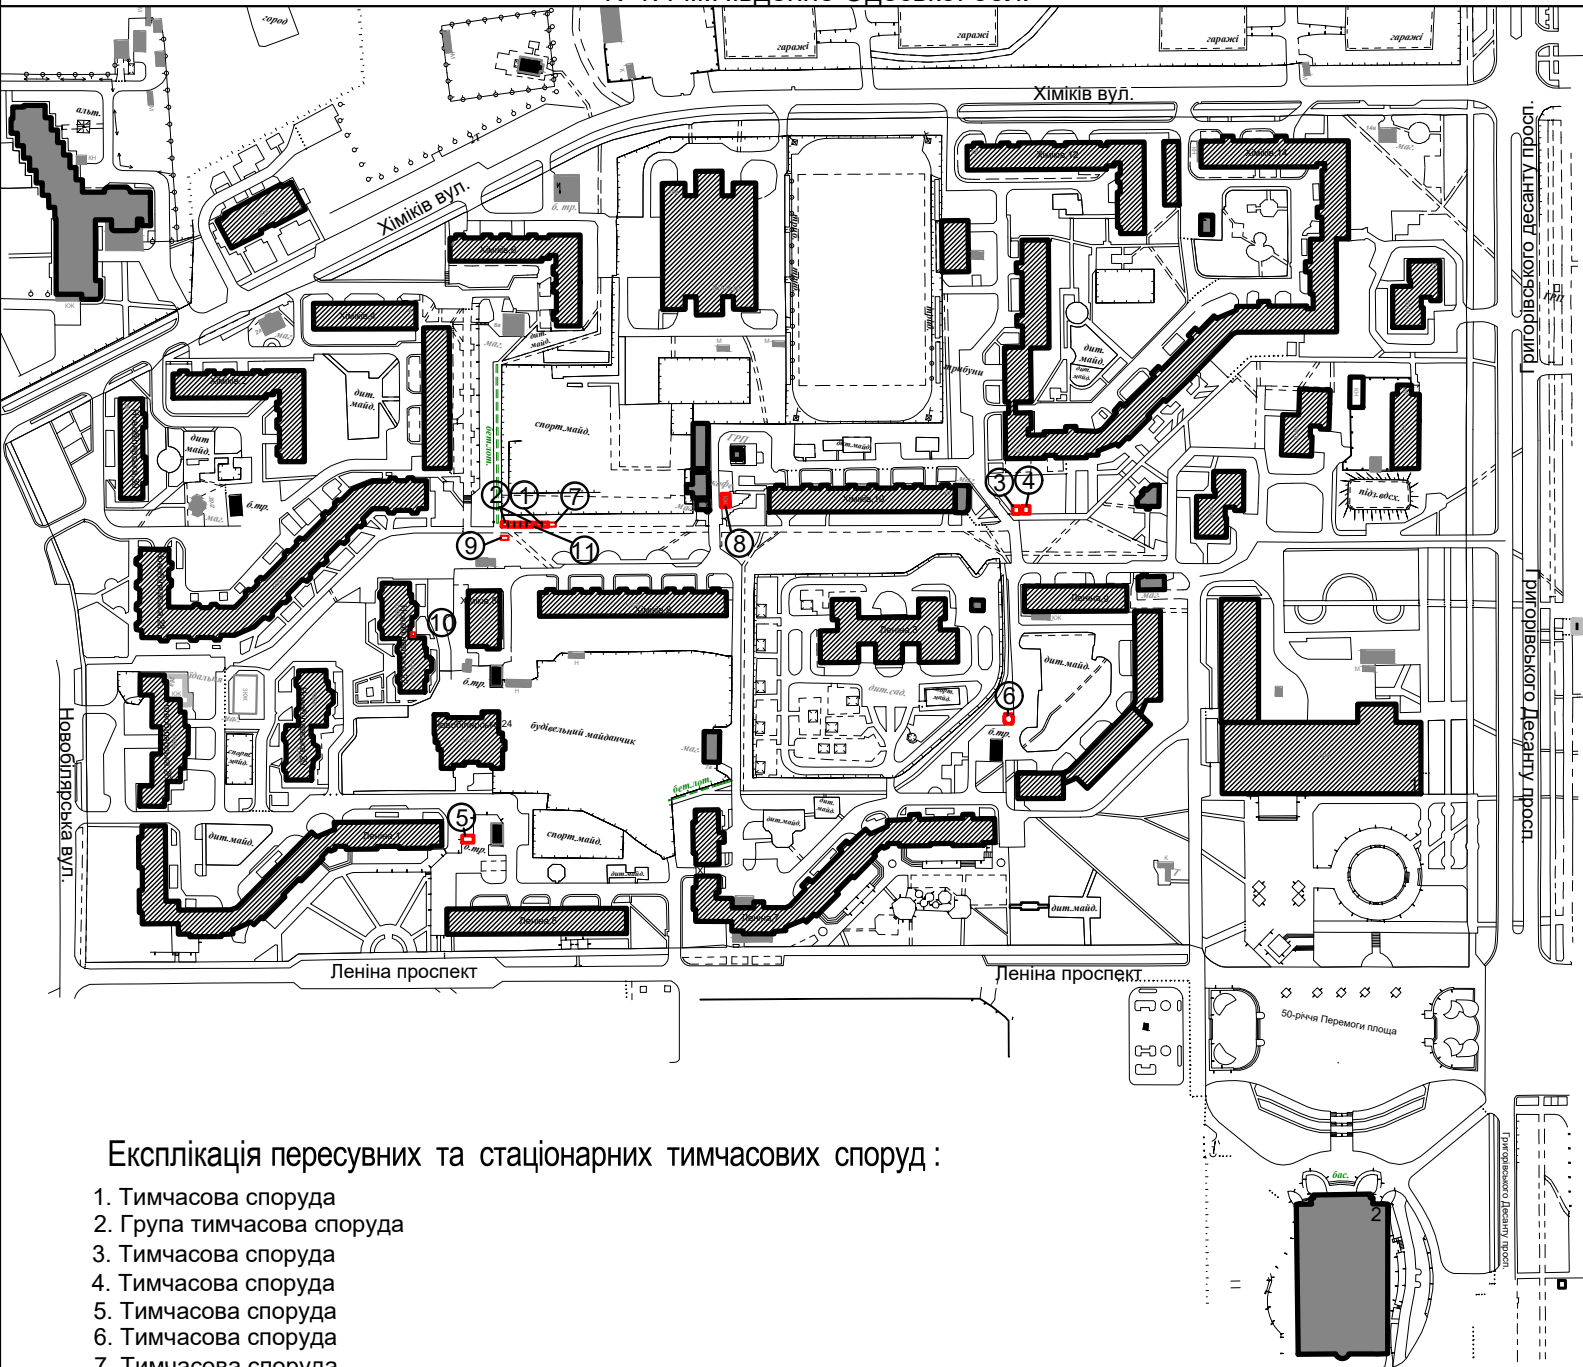

Схема розміщення тимчасових споруд для провадження підприємницької діяльності в межах мікрорайону
№1.4 м.Південне Одеської обл.

Експлікація пересувних та стаціонарних тимчасових споруд :

1. Тимчасова споруда
2. Група тимчасова споруда
3. Тимчасова споруда
4. Тимчасова споруда
5. Тимчасова споруда
6. Тимчасова споруда
7. Тимчасова споруда
8. Тимчасова споруда
9. Тимчасова споруда
10. Пересувна тимчасова споруда
11. Тимчасова споруда