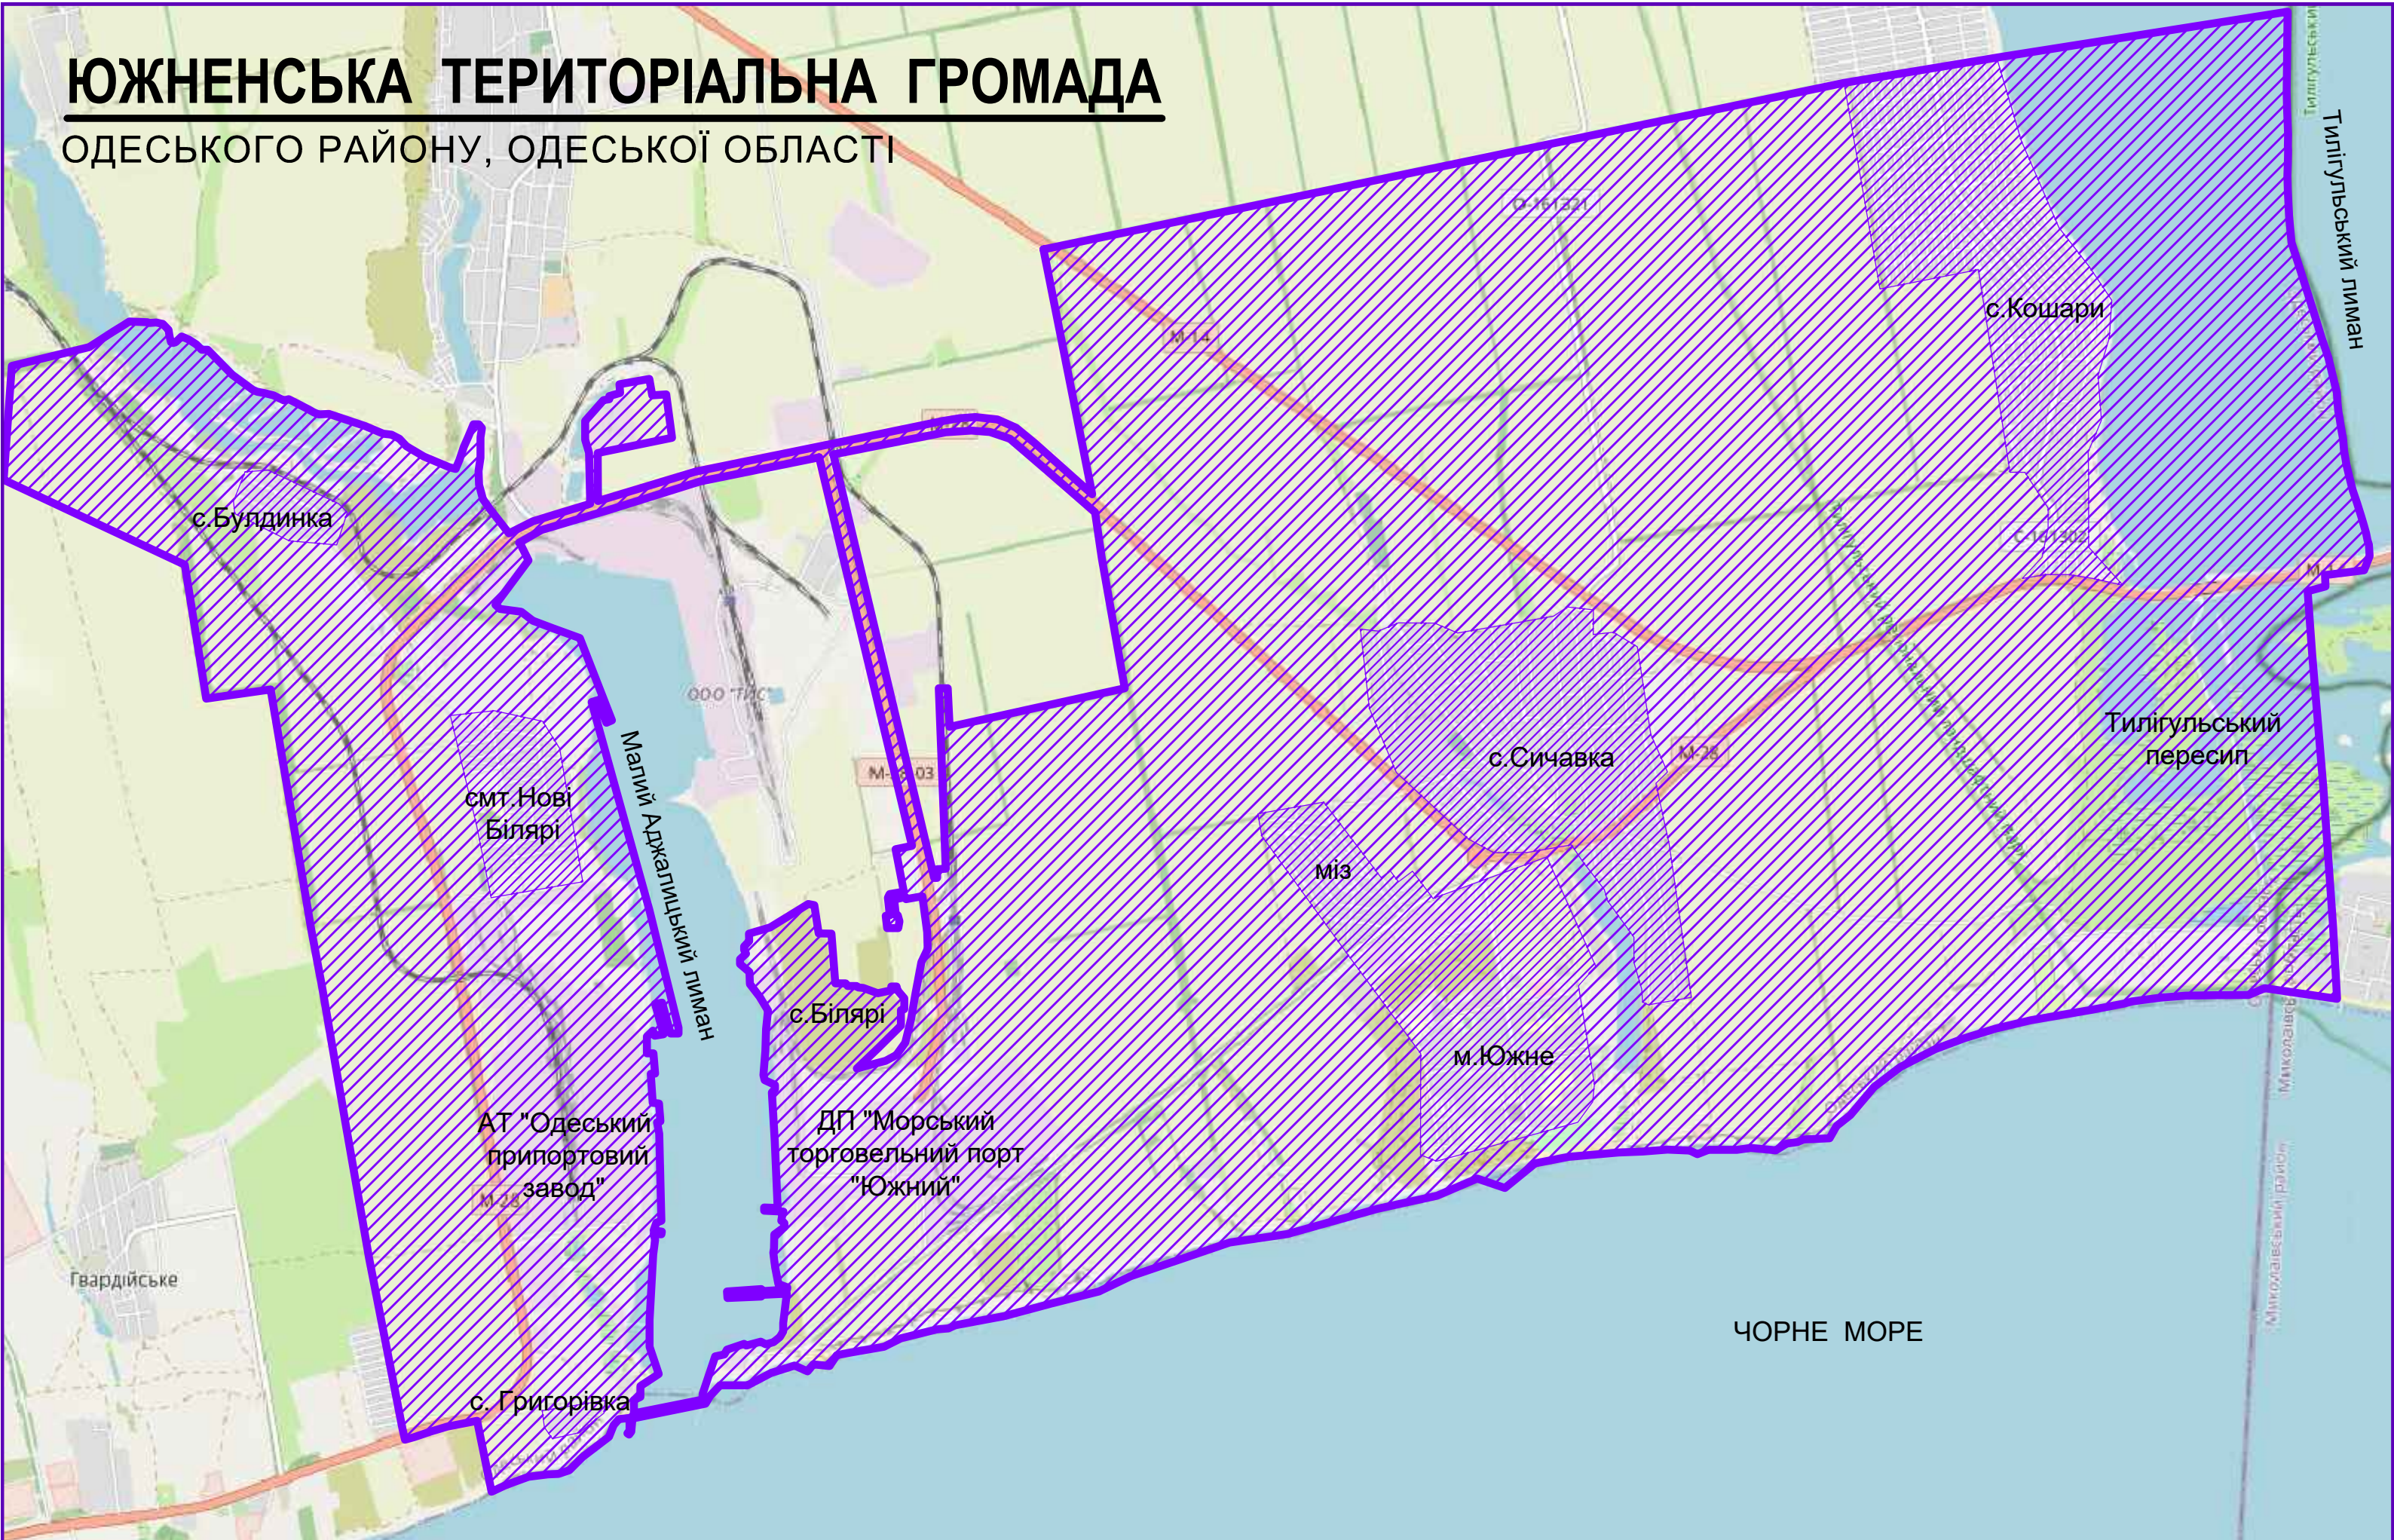

# ЮЖНЕНСЬКА ТЕРИТОРІАЛЬНА ГРОМАДА

ОДЕСЬКОГО РАЙОНУ, ОДЕСЬКОЇ ОБЛАСТІ

с.Булдинка

с.м.т. Нові  
Білярі

Малий Андкаліцький лиман

АТ "Одеський  
припортовий  
завод"

с.Білярі

ДП "Морський  
торговельний порт  
"Южний"

с. Григорівка

міз

м.Южне

с.Сичавка

с.Кошари

Тилігульський  
пересип

ЧОРНЕ МОРЕ

Тилігульський лиман

Миколаївський район

Миколаїв

С.Білярі

С.Сичавка

С.Кошари

Тилігульський пересип

Тилігульський лиман

Тилігульський лиман