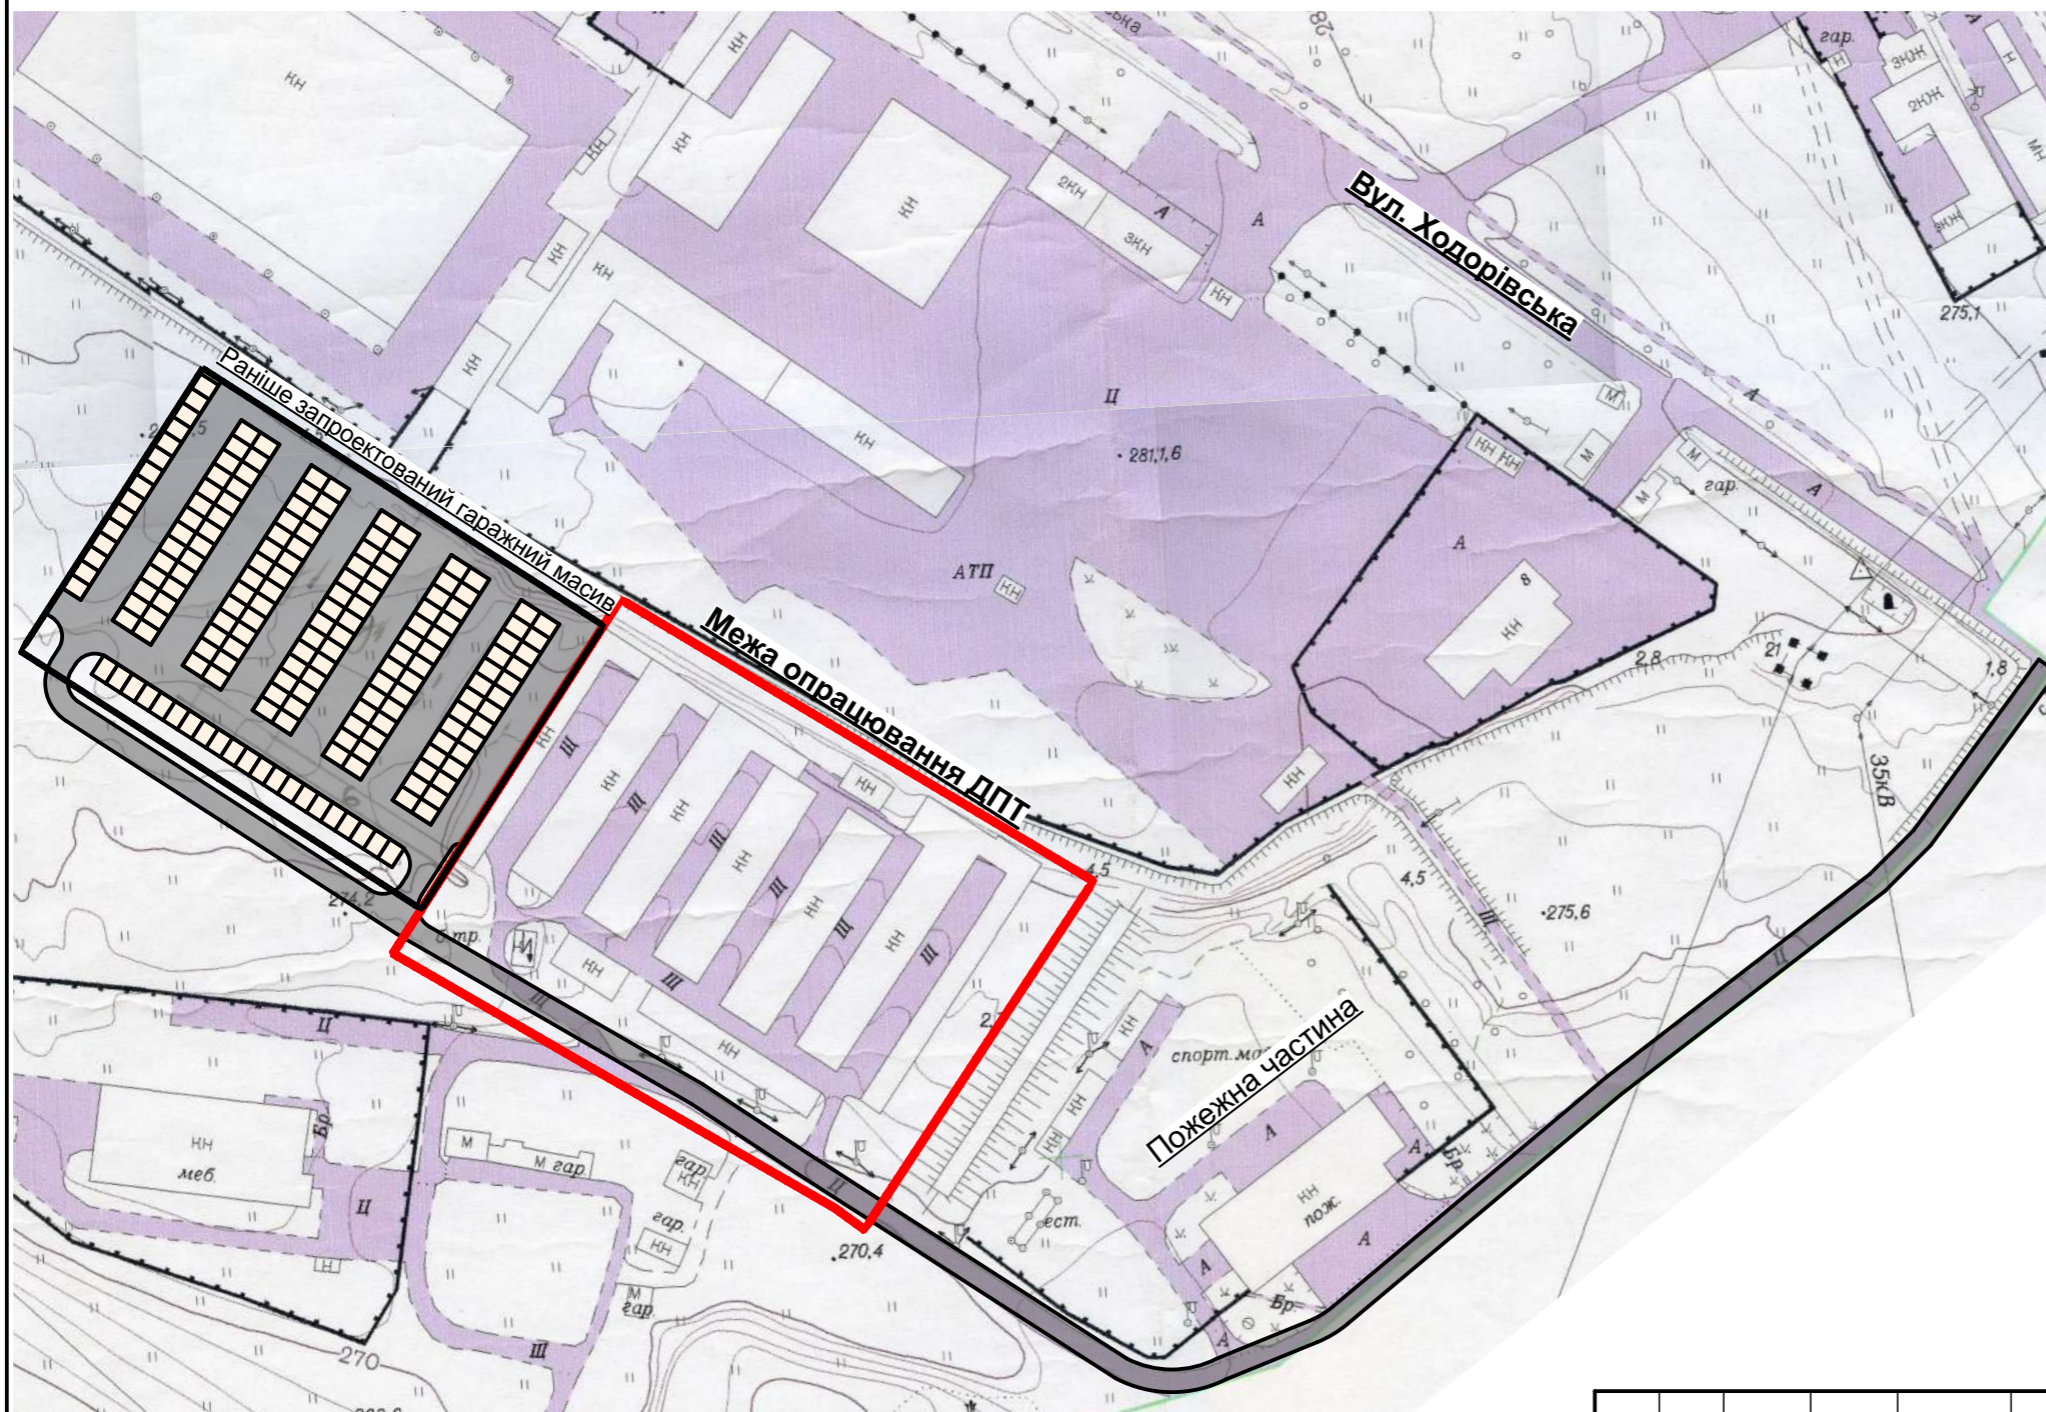

Схема розташування території в планувальній структурі населеного пункту.

Розташування території в планувальній структурі м. Новий Розділ. М 1 : 2000

Фрагмент генерального плану м. Новий Розділ. М 1 : 5 000

Межа опрацювання ДПТ

					Шифр: 10/21				
					Детальний план частини території для розміщення гаражного масиву по вул. Ходорівська у м. Новий розділ				
Змін.	К-ть.	Арк.	№ Докум.	Підпис	Дата	Детальний план території	Стадія	Аркуш	Аркушів
							ДПТ	1	4
ГАП		Лаврін В.С.				Схема розташування території в планувальній структурі населеного пункту.	ФОП Лаврін Я.В. 2021		
Виконав		Бобенко М.М.							
Перевірів		Лаврін Я.В.							