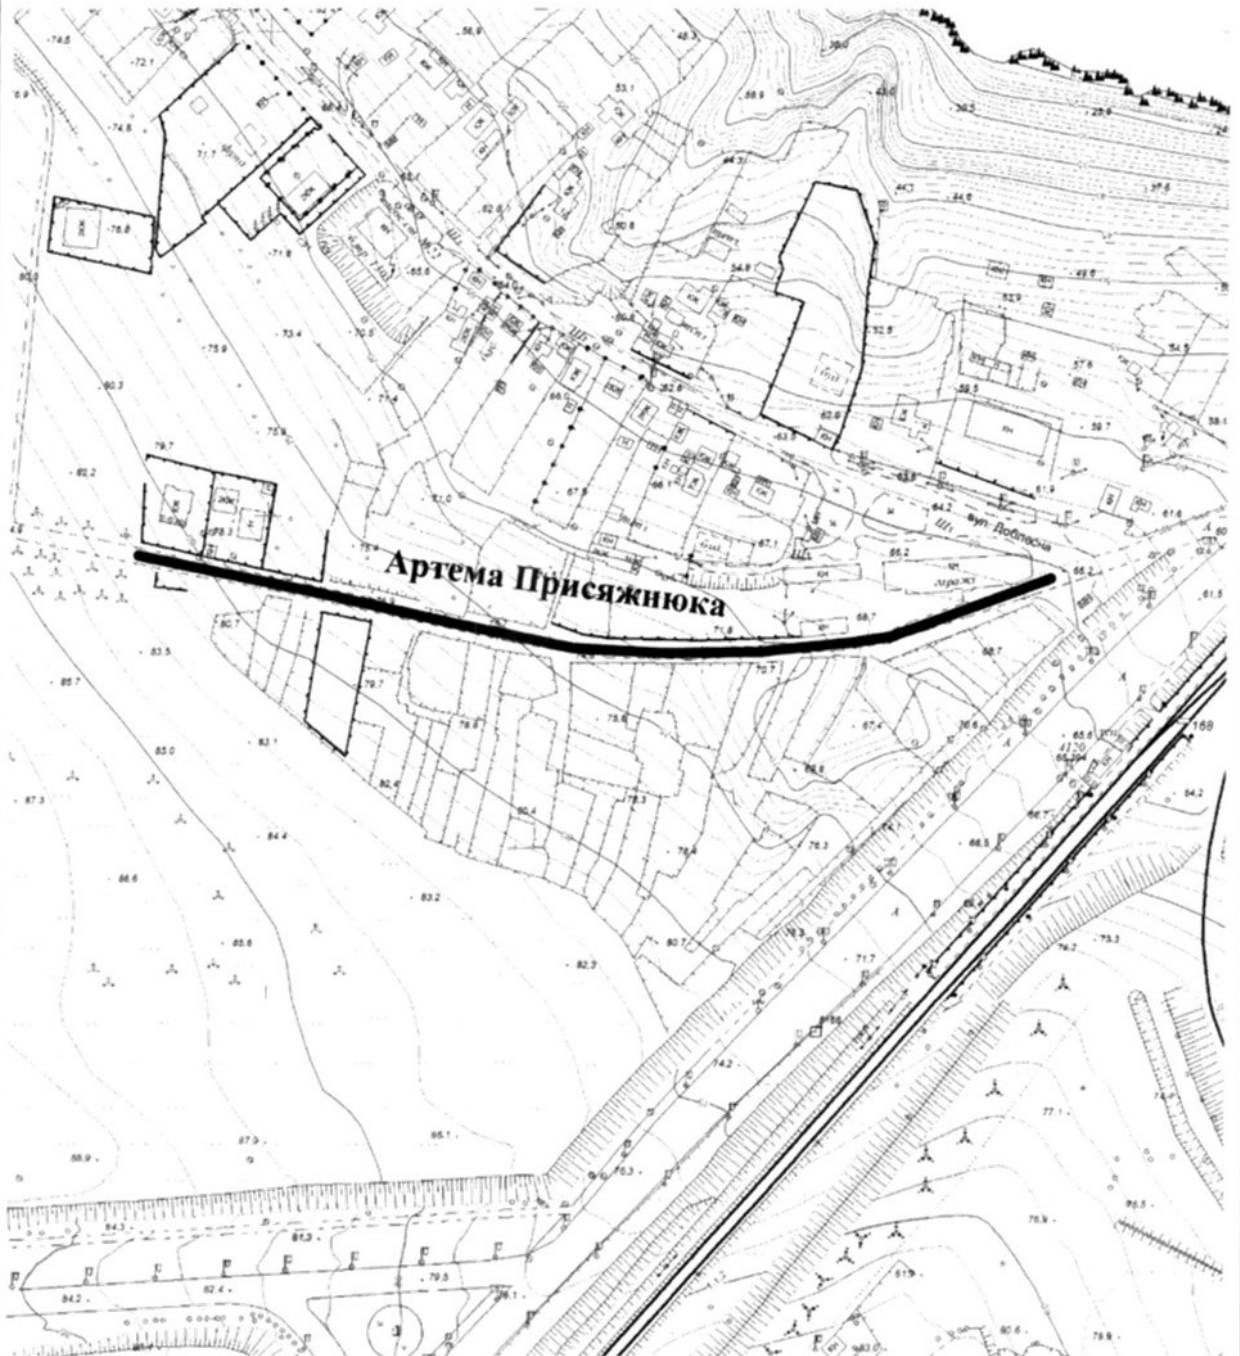

СХЕМА
розташування вулиці Артема Присяжнюка
М 1:2000

Масштаб друку 1:3 000

Секретар міської ради

Регіна ХАРЧЕНКО