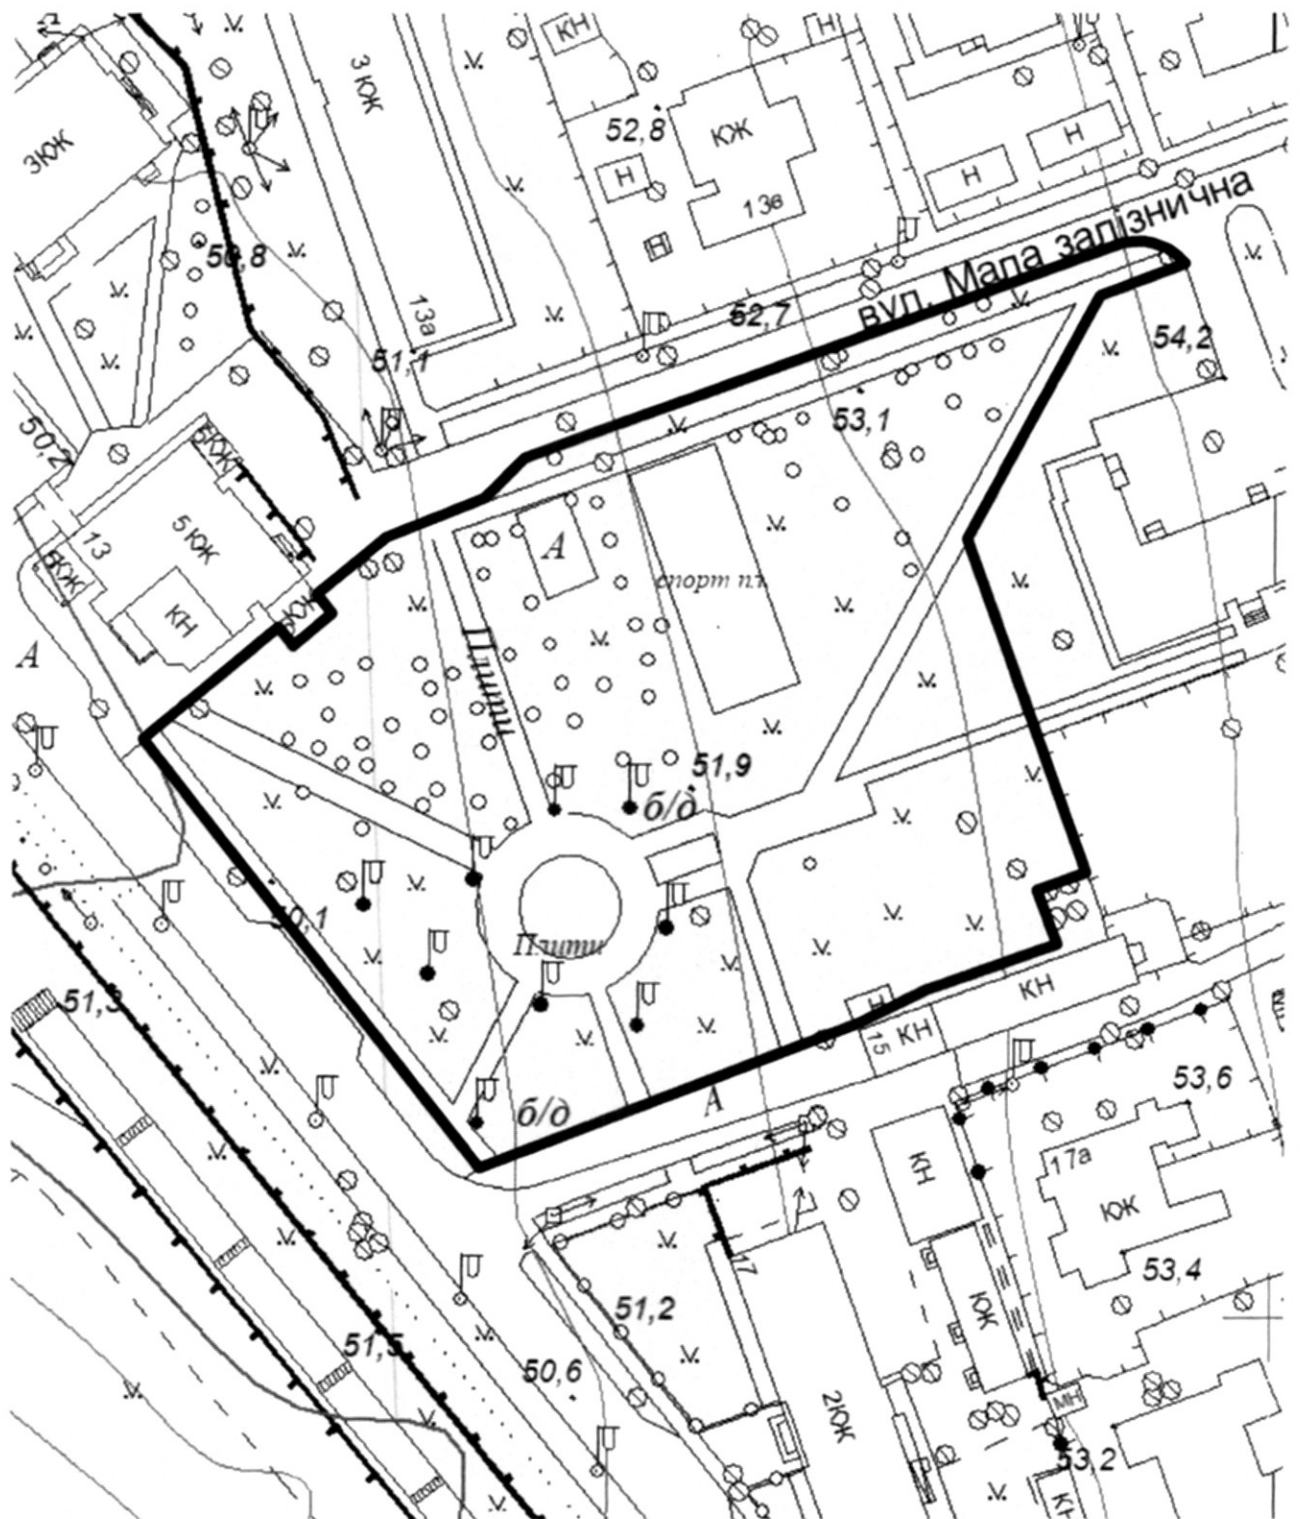

СХЕМА  
розташування скверу "Локомотив"  
М 1:2000

Масштаб друку 1:1 000

Секретар міської ради

Регіна ХАРЧЕНКО