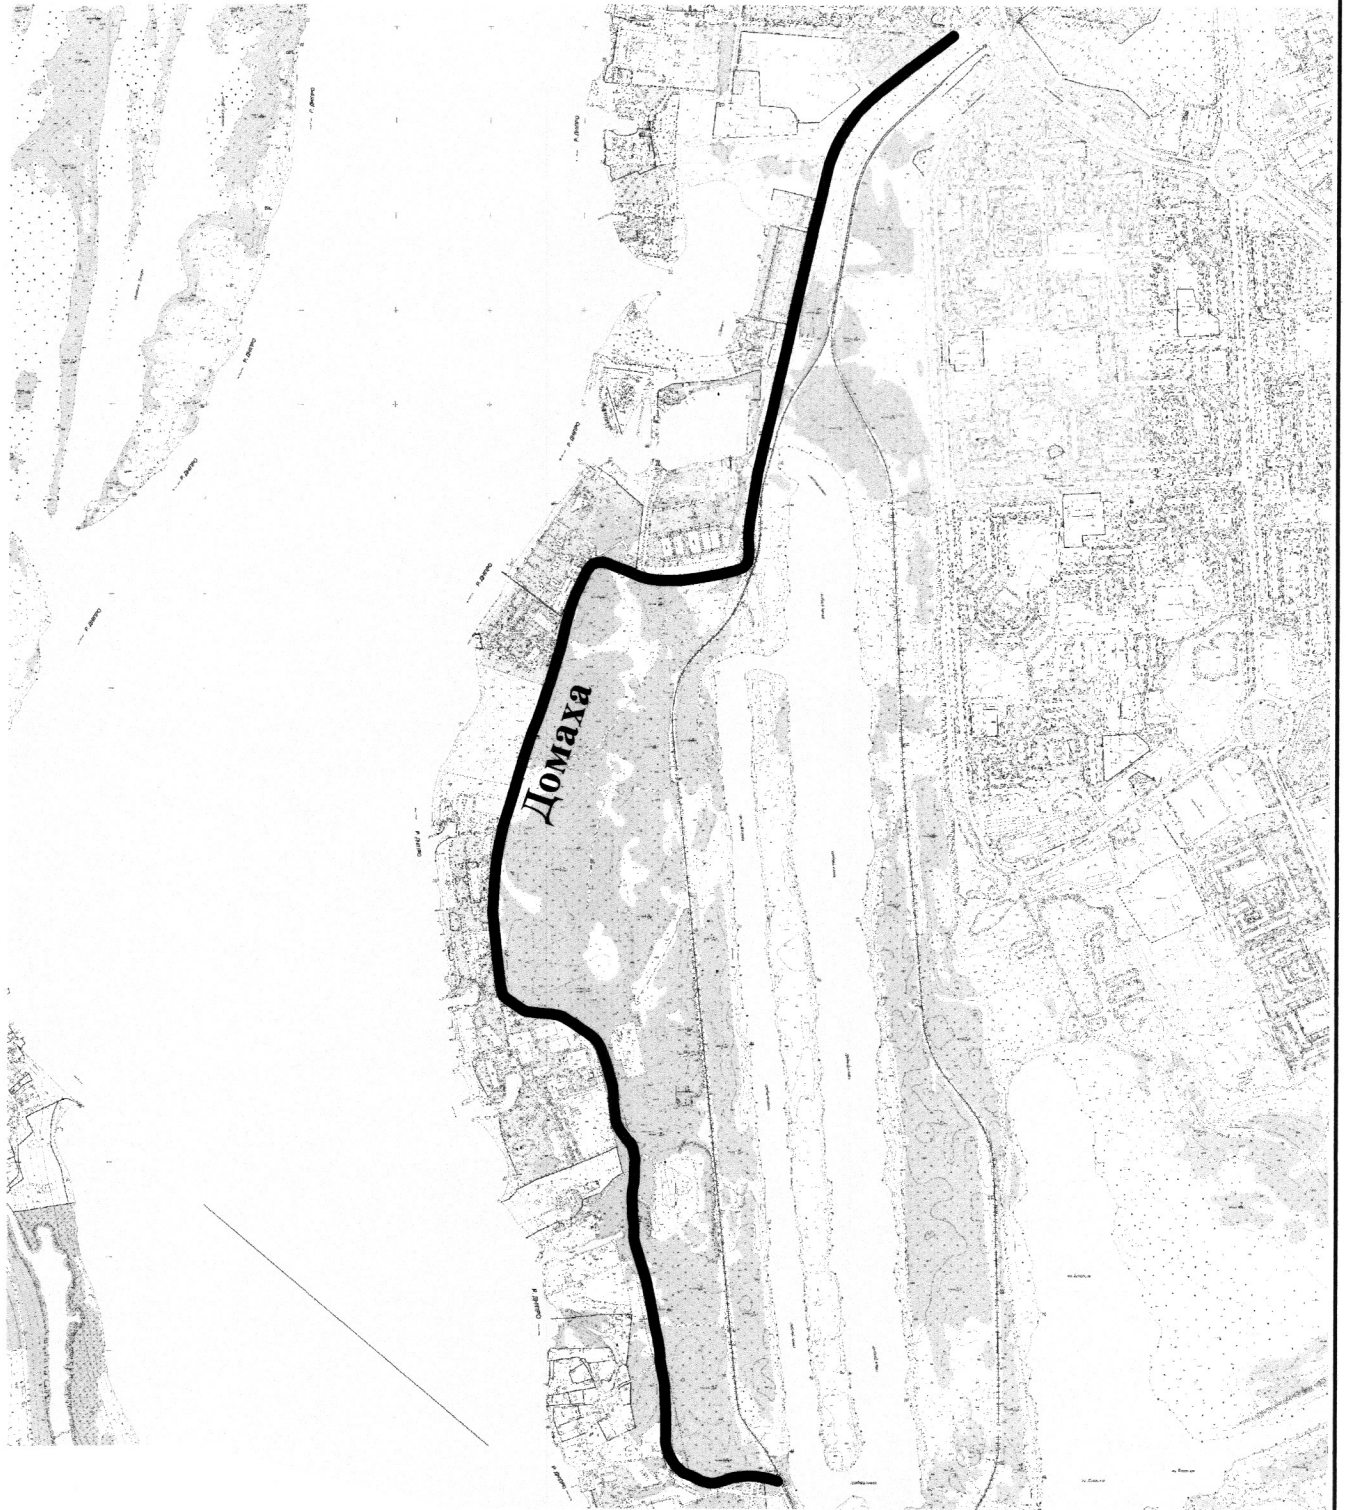

СХЕМА  
розташування вулиці Домаха  
М 1:2000

Масштаб друку 1:16 000

Секретар міської ради

Регіна ХАРЧЕНКО