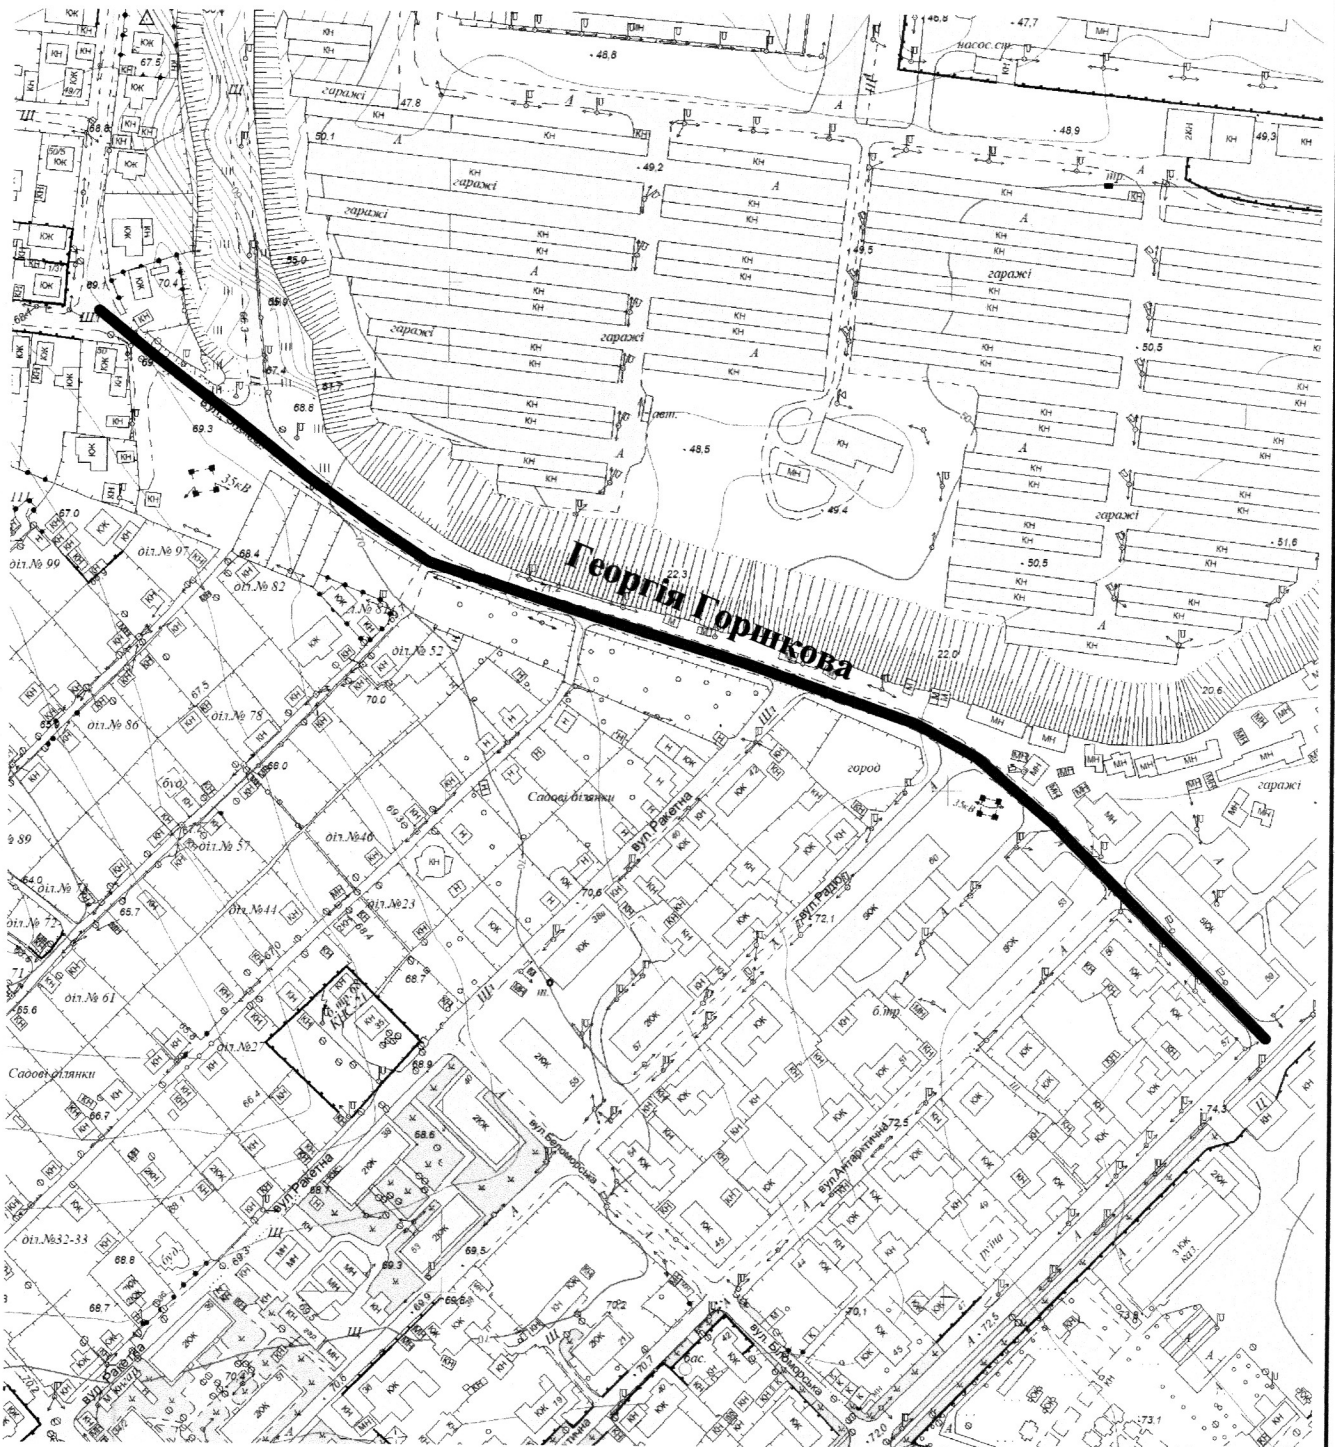

СХЕМА
розташування вулиці Георгія Горшкова
М 1:2000

Масштаб друку 1:3 000

Секретар міської ради

Регіна ХАРЧЕНКО