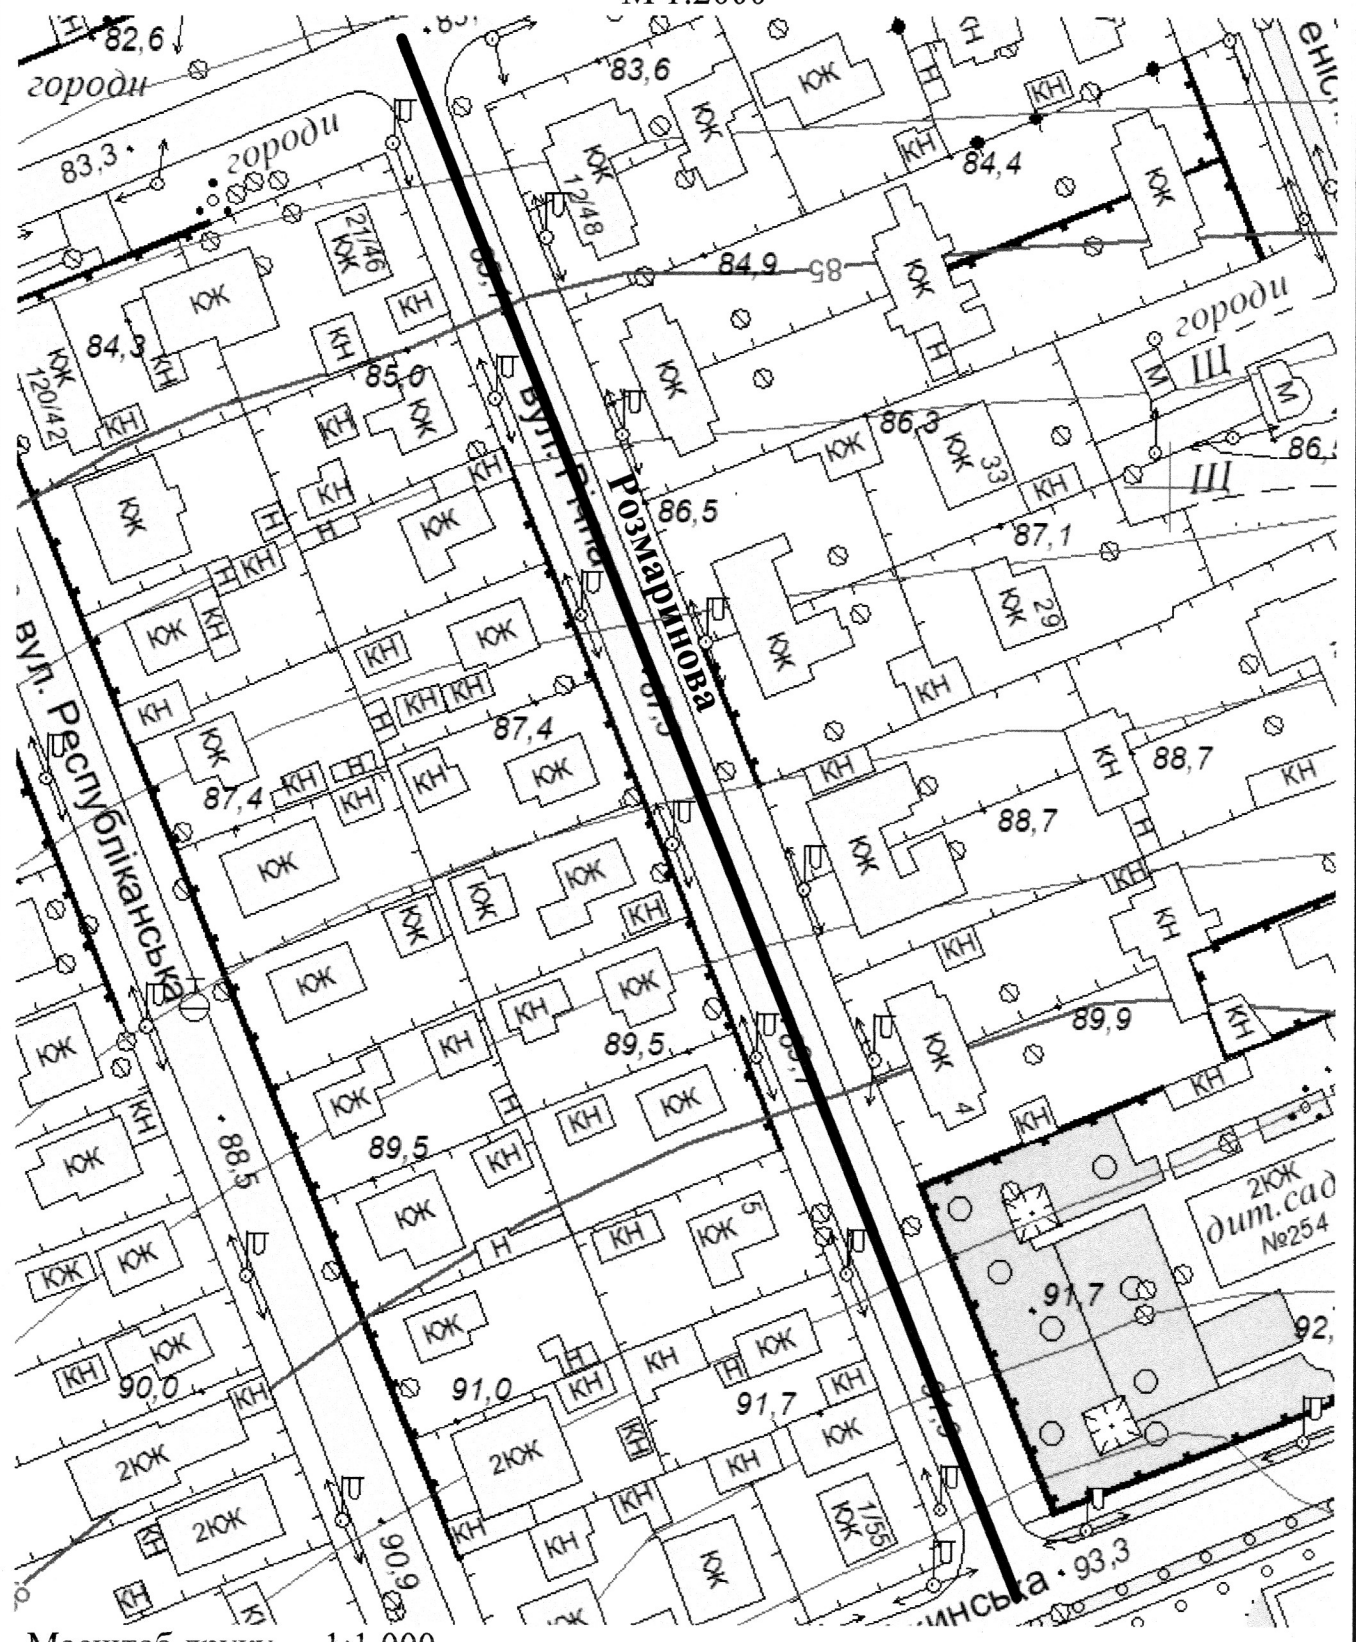

СХЕМА
розташування вулиці Розмаринової
М 1:2000

Масштаб друку 1:1 000

Секретар міської ради

Регіна ХАРЧЕНКО