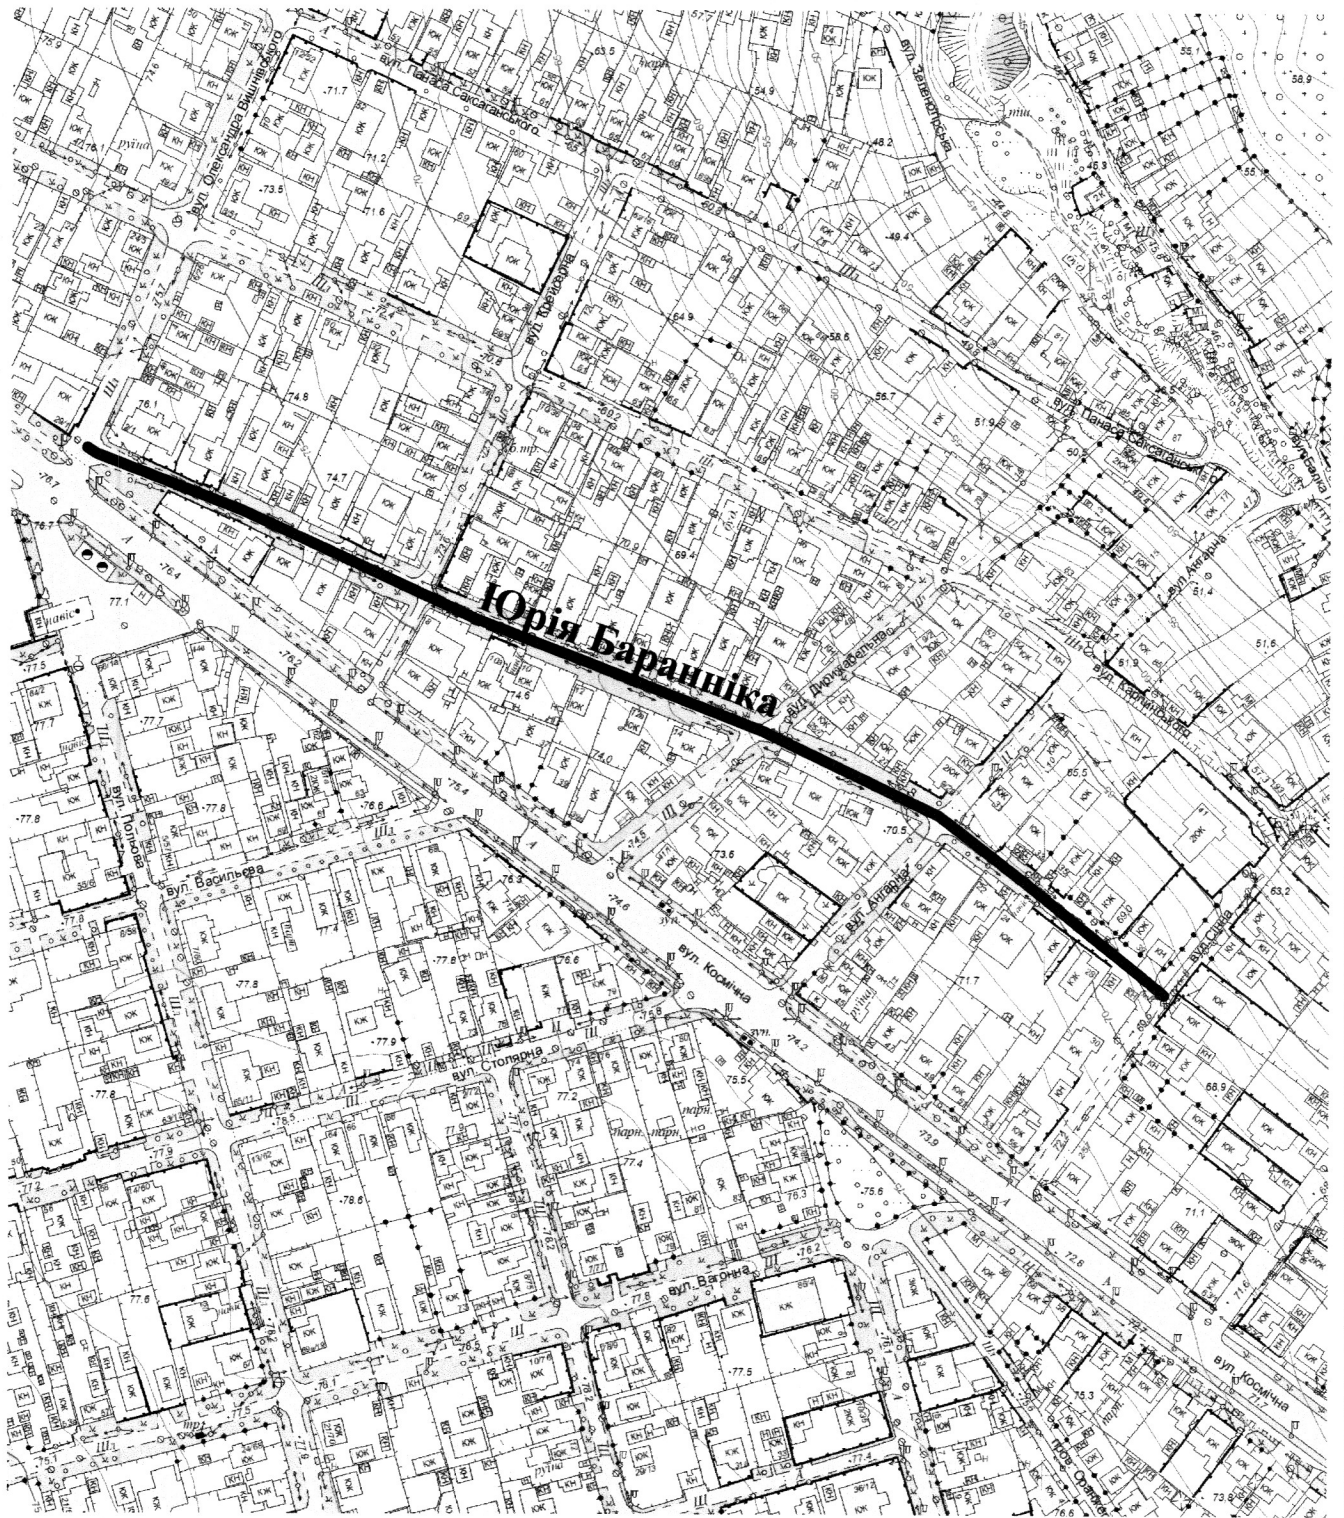

СХЕМА  
розташування вулиці Юрія Баранніка  
М 1:2000

Масштаб друку 1:3 000

Секретар міської ради

Регіна ХАРЧЕНКО