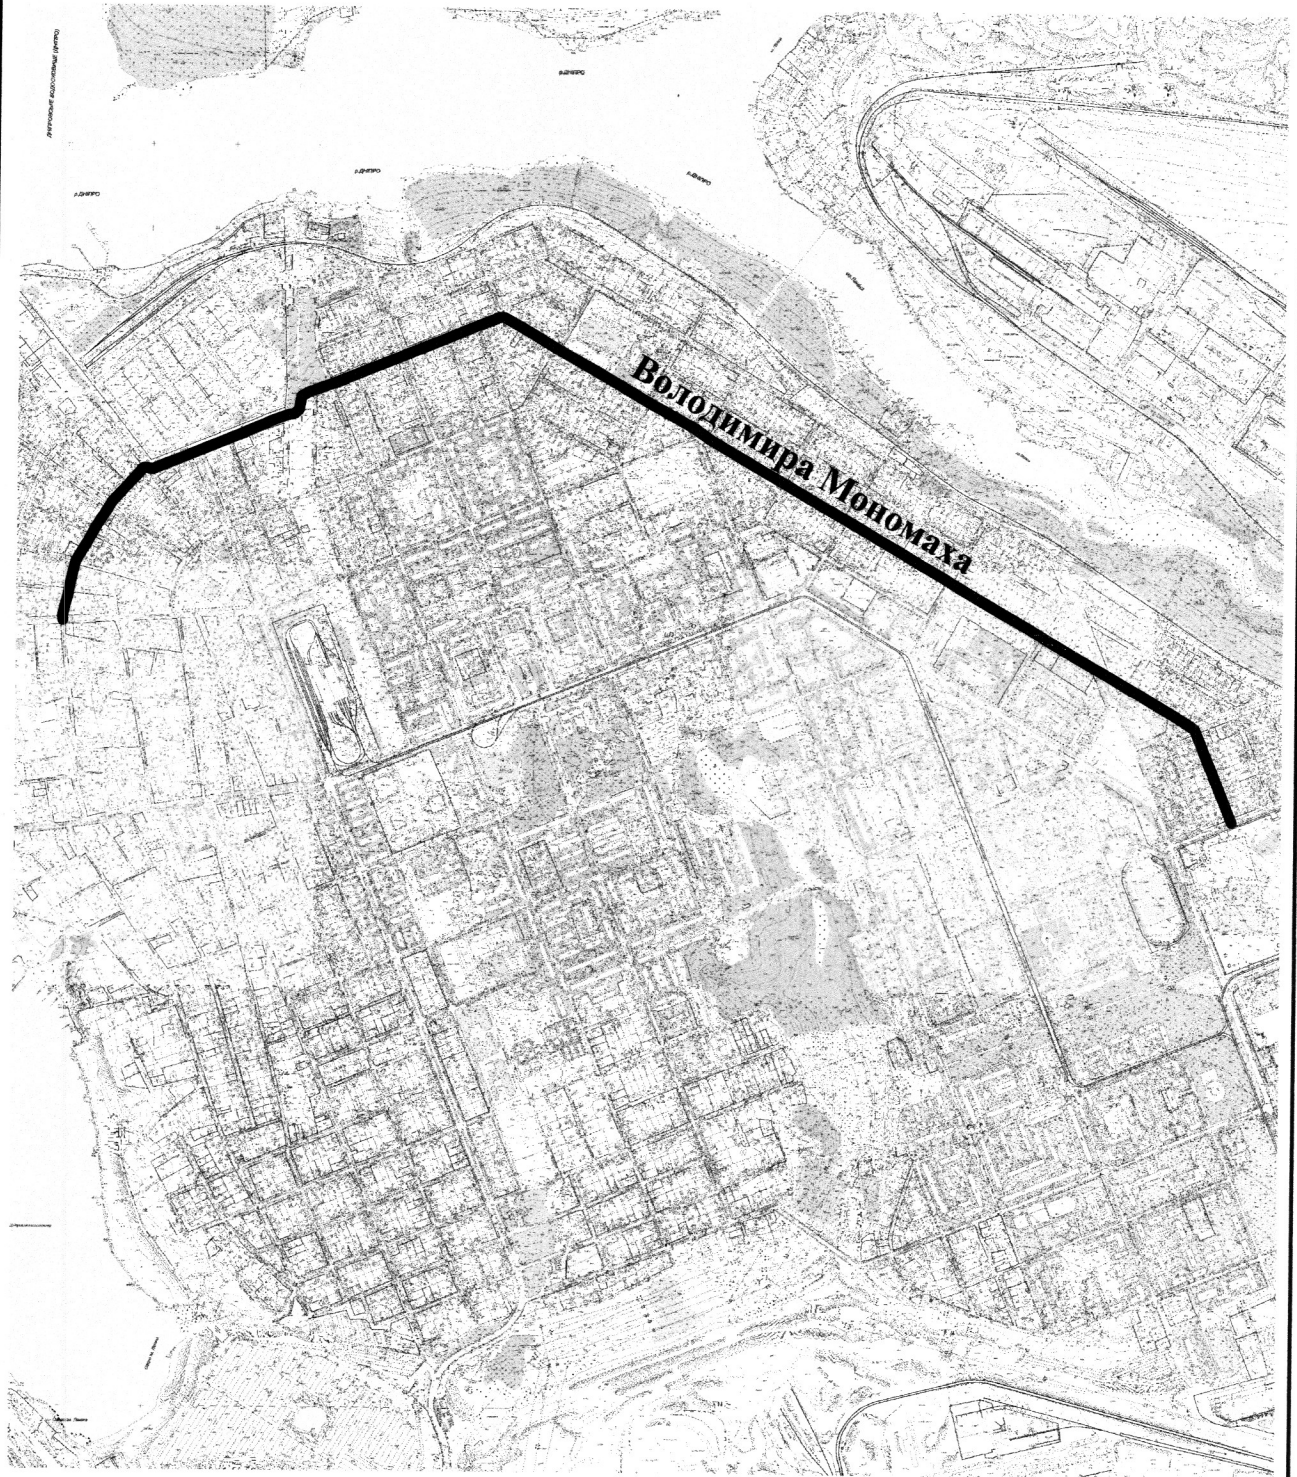

СХЕМА
розташування вулиці Володимира Мономаха
М 1:2000

Масштаб друку 1:18 000

Секретар міської ради

Регіна ХАРЧЕНКО