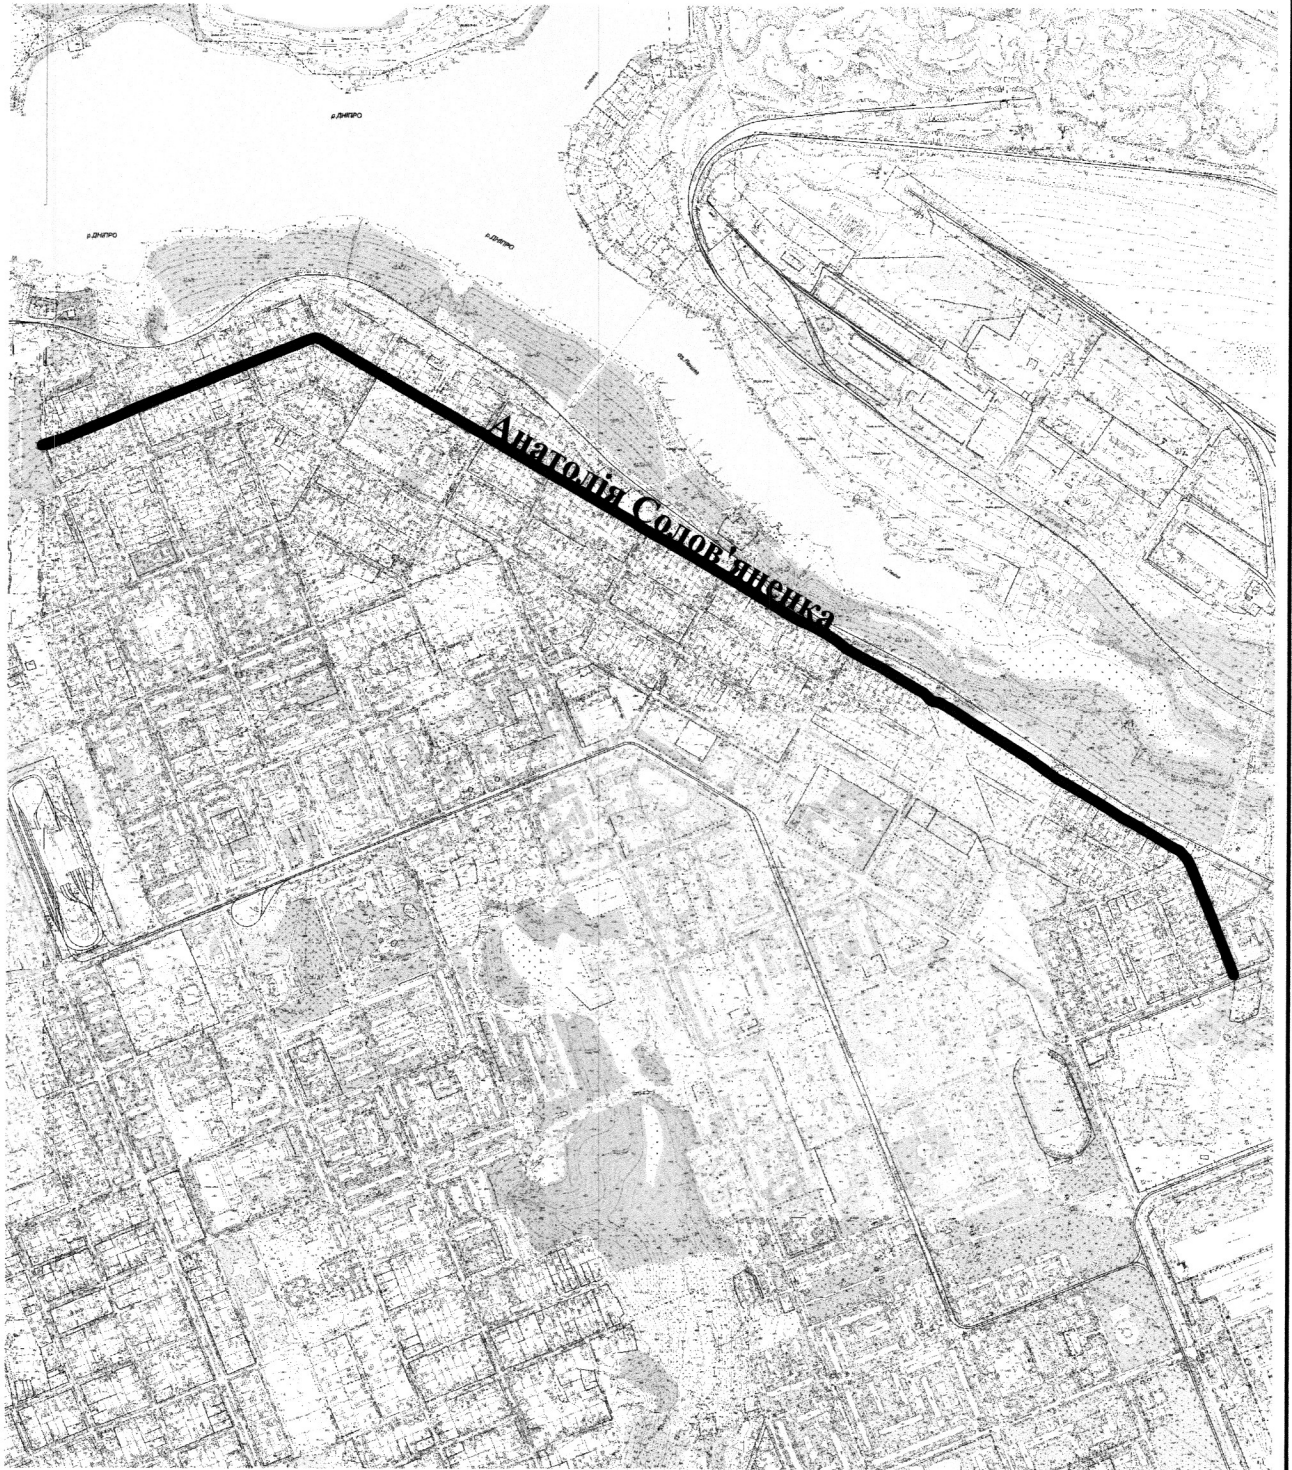

СХЕМА
розташування вулиці Анатолія Солов'яненка
М 1:2000

Масштаб друку 1:15 000

Секретар міської ради

Регіна ХАРЧЕНКО