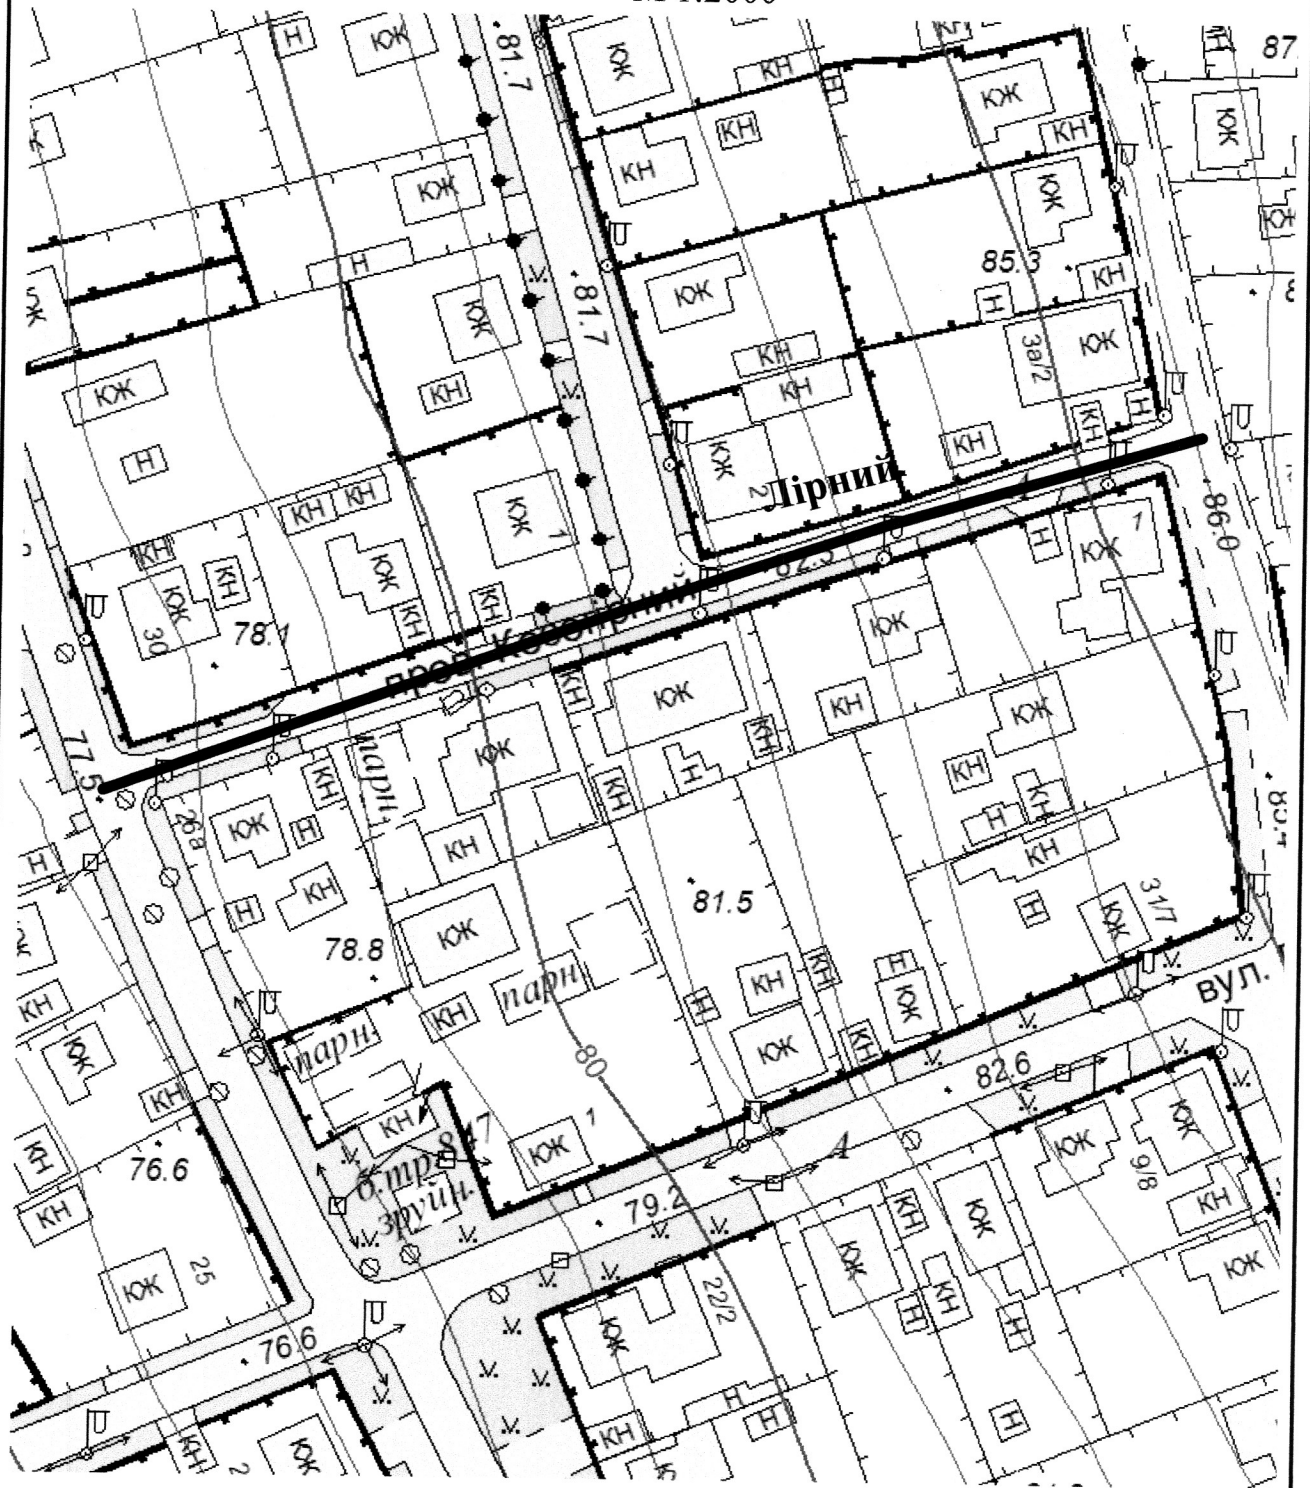

СХЕМА
розташування провулку Лірного
М 1:2000

Масштаб друку 1:1 000

Секретар міської ради

Регіна ХАРЧЕНКО