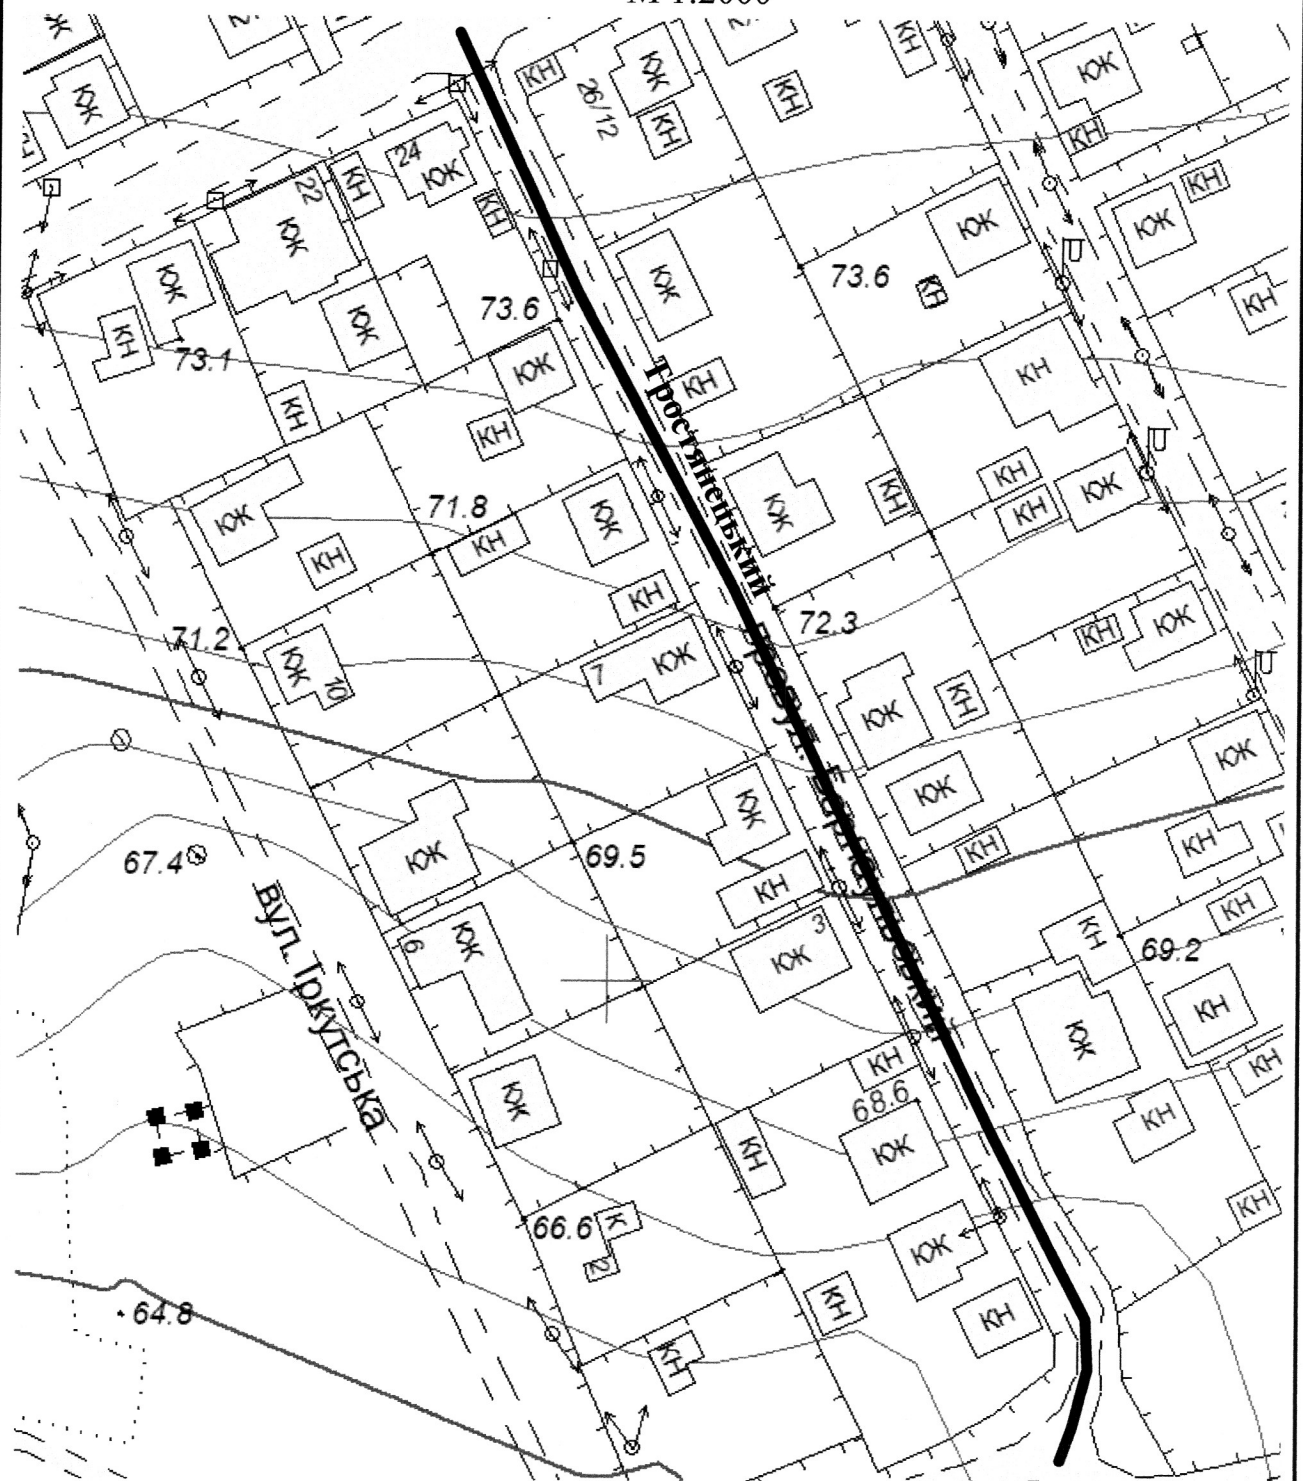

СХЕМА
розташування провулку Тростянецького
М 1:2000

Масштаб друку 1:1 000

Секретар міської ради

Регіна ХАРЧЕНКО