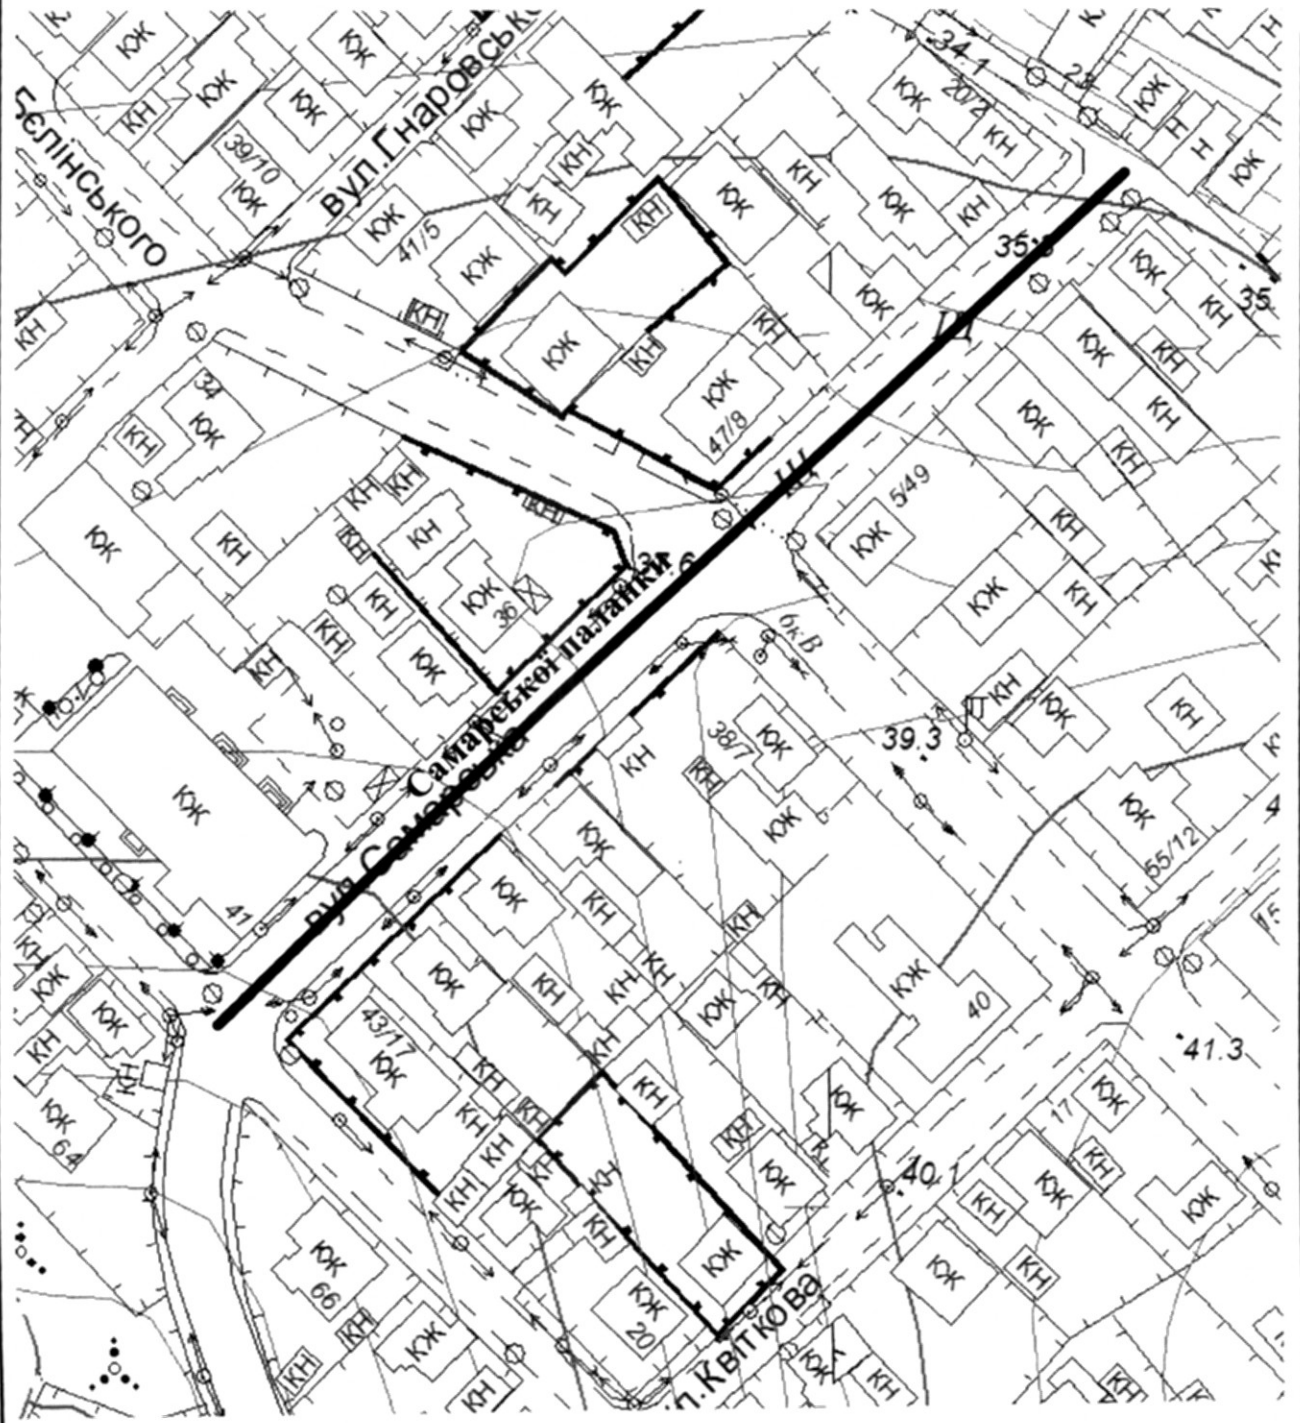

СХЕМА
розташування вулиці Самарської паланки
М 1:2000

Масштаб друку 1:1 000

Секретар міської ради

Регіна ХАРЧЕНКО