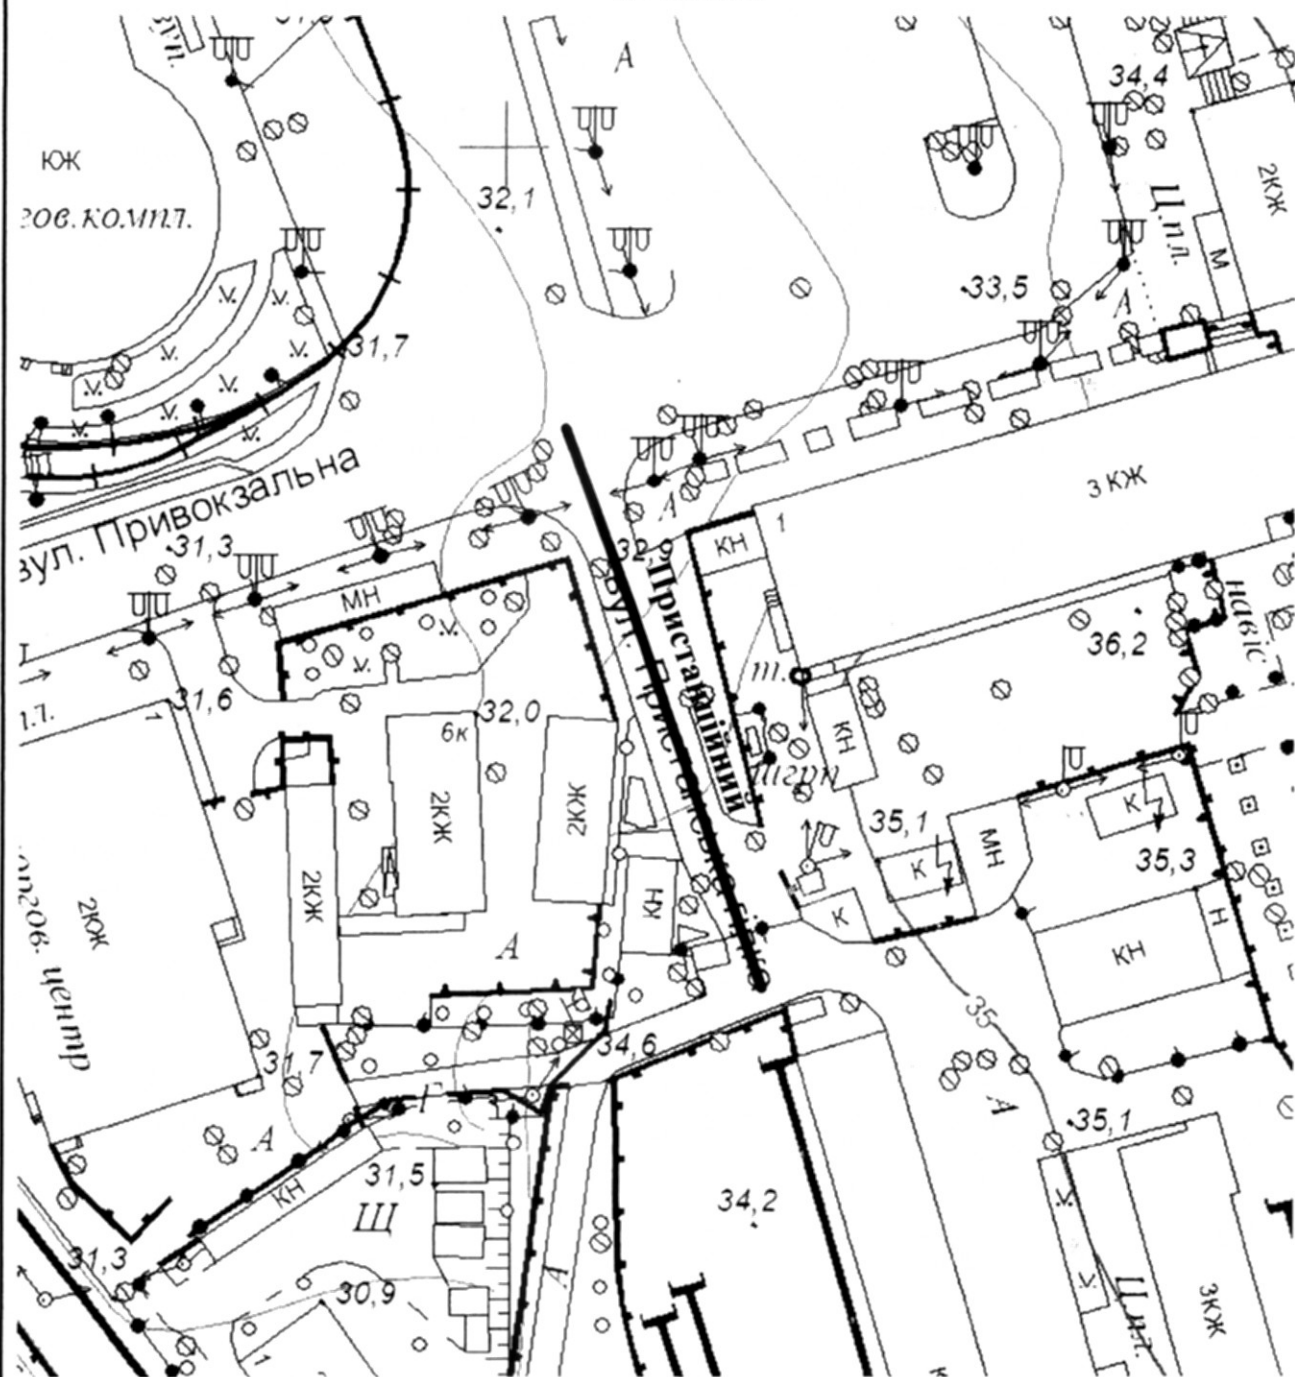

СХЕМА  
розташування провулок Пристанційний  
М 1:2000

Масштаб друку 1:1 000

Секретар міської ради

Регіна ХАРЧЕНКО