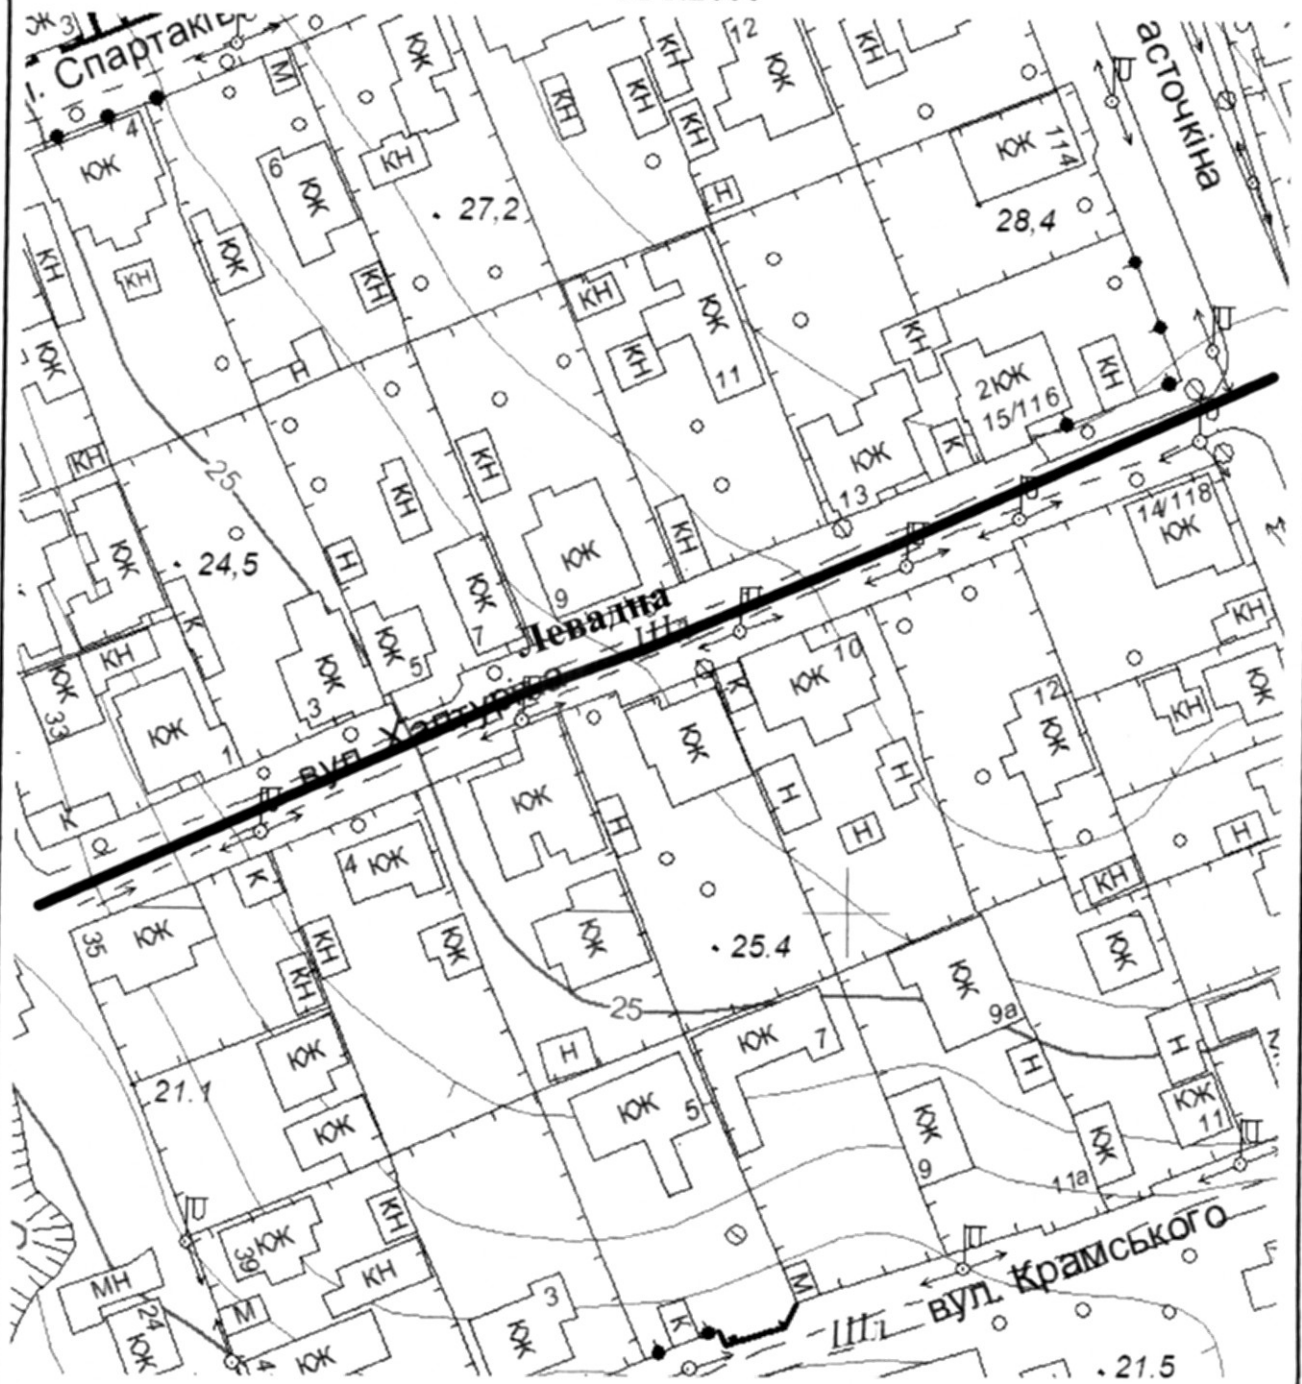

СХЕМА  
розташування вулиці Левадної  
М 1:2000

Масштаб друку 1:1 000

Секретар міської ради

Регіна ХАРЧЕНКО