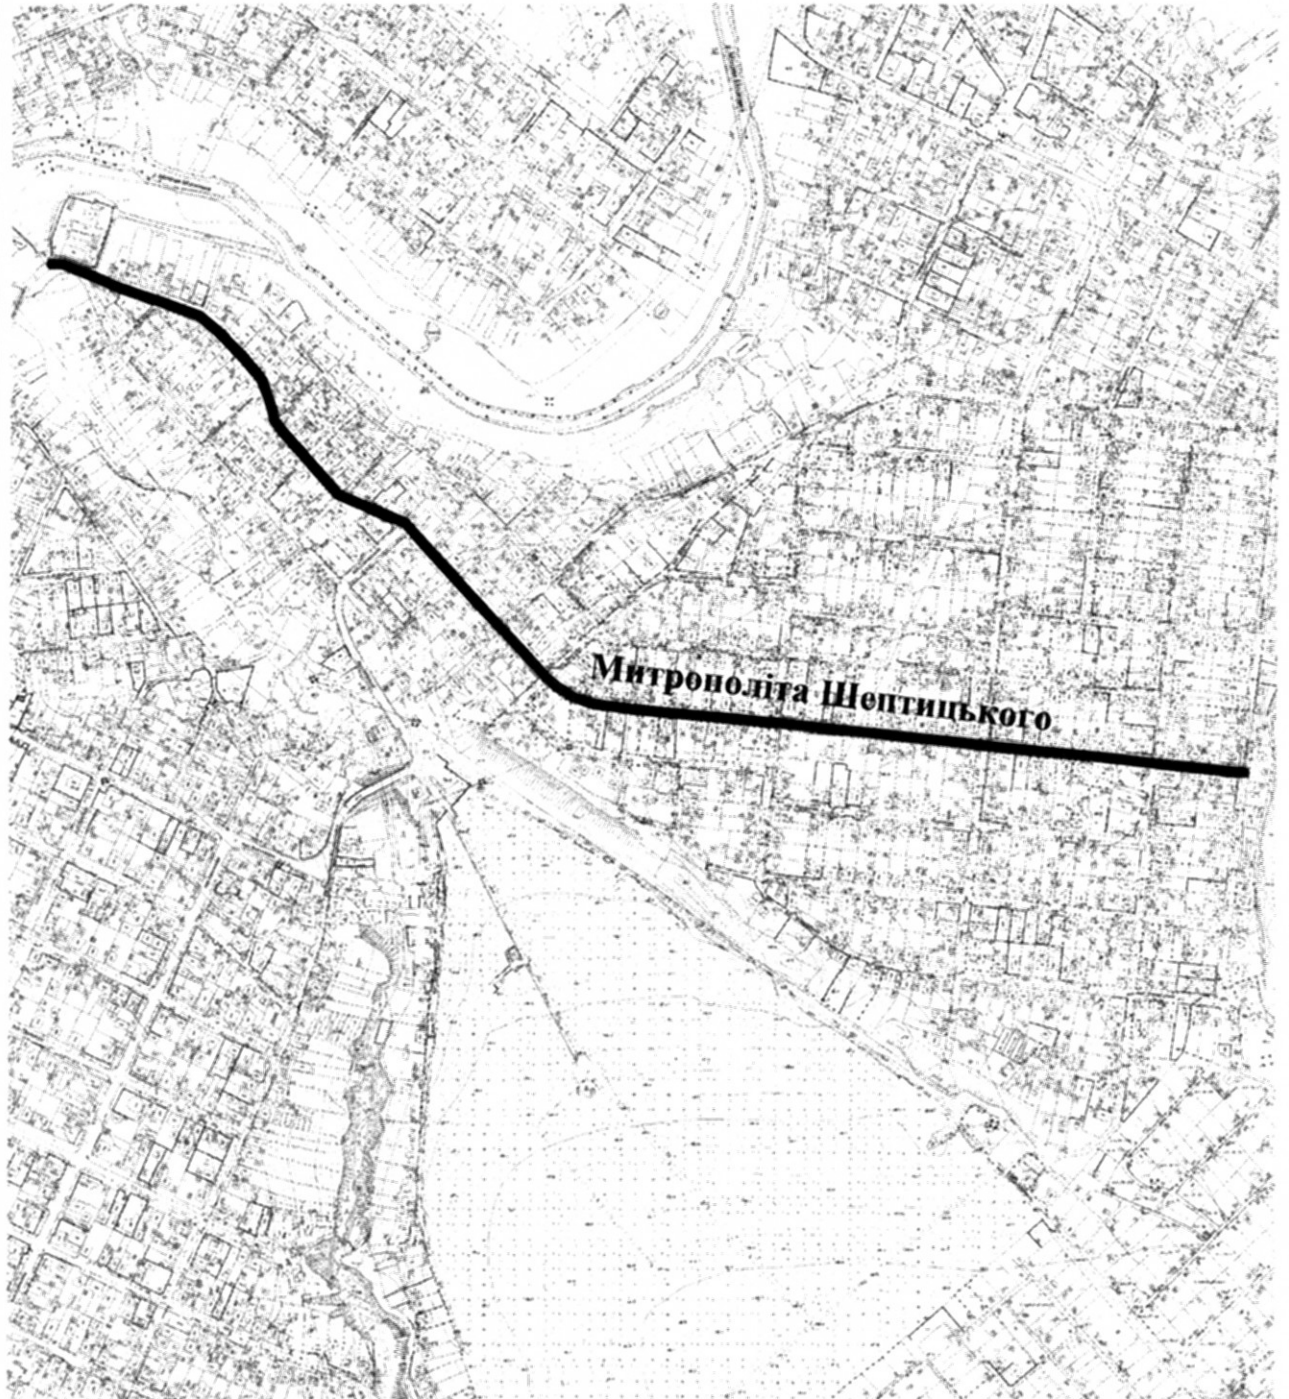

**СХЕМА**  
розташування вулиці Митрополита Шептицького  
М 1:2000

Масштаб друку 1:8 000

Секретар міської ради

Регіна ХАРЧЕНКО