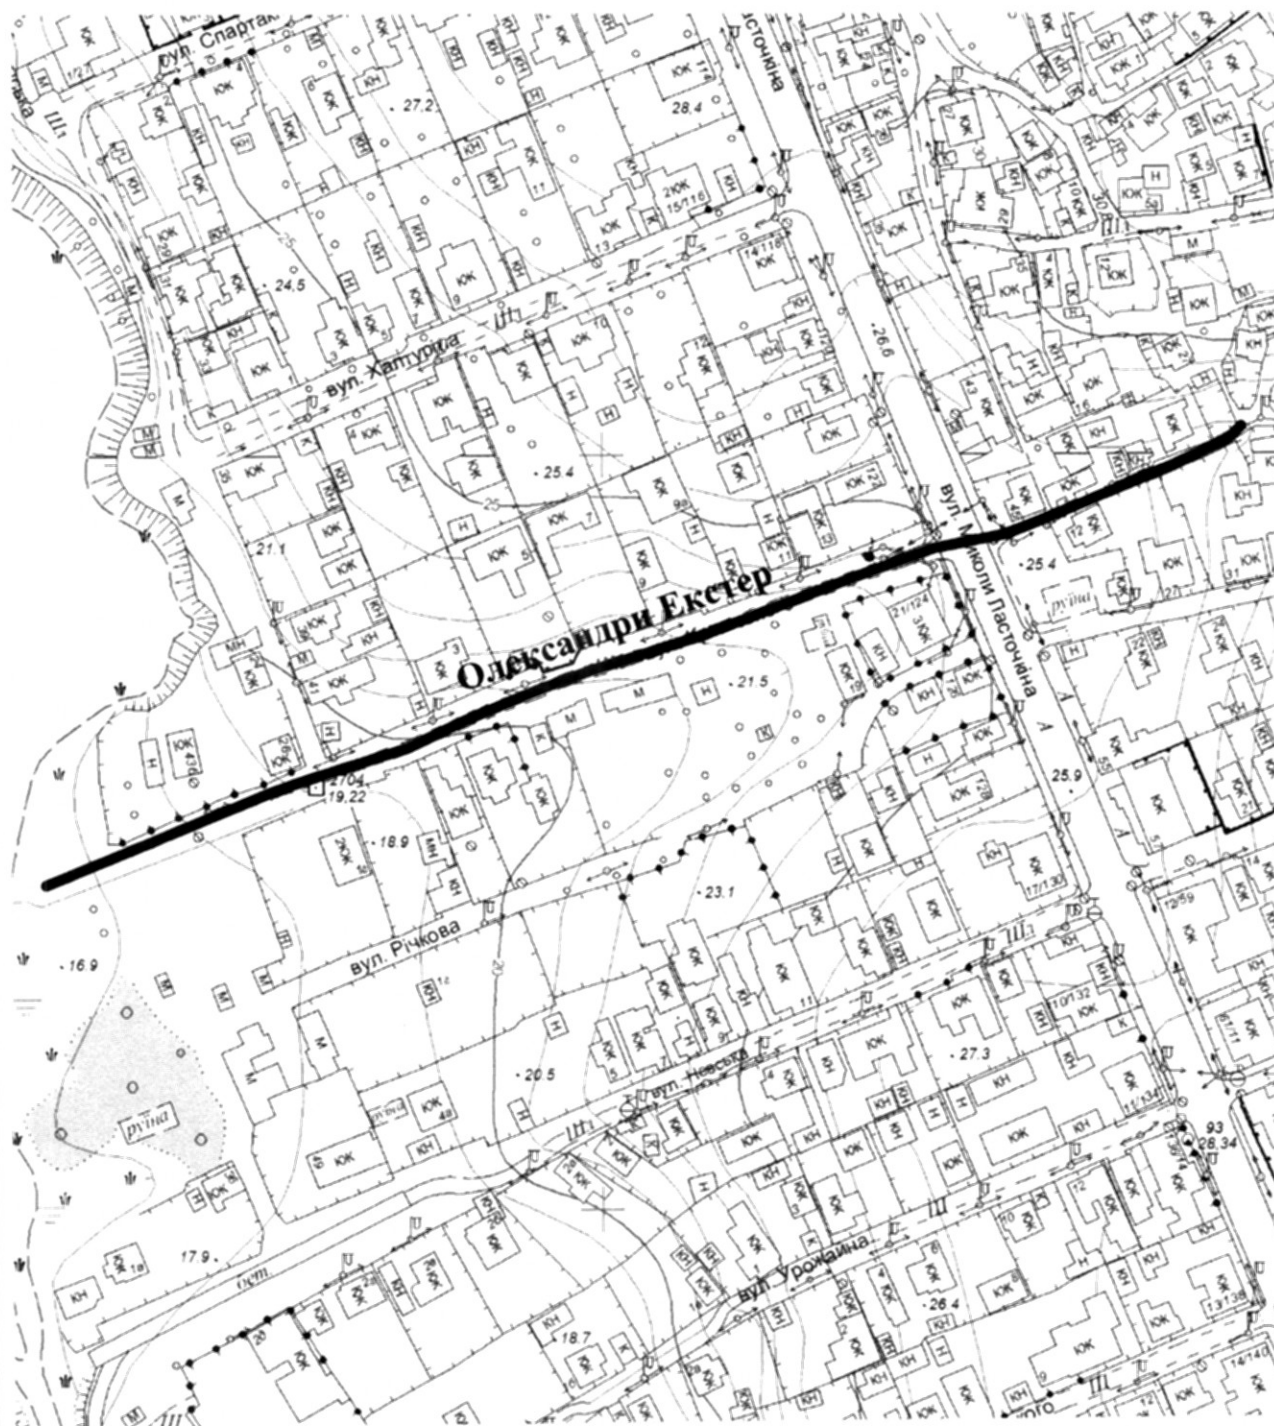

Додаток

до рішення міської ради  
20.05.2024 № 130

СХЕМА  
розташування вулиці Олександри Екстер  
М 1:2000

Масштаб друку 1:2 000

Секретар міської ради

Регіна ХАРЧЕНКО