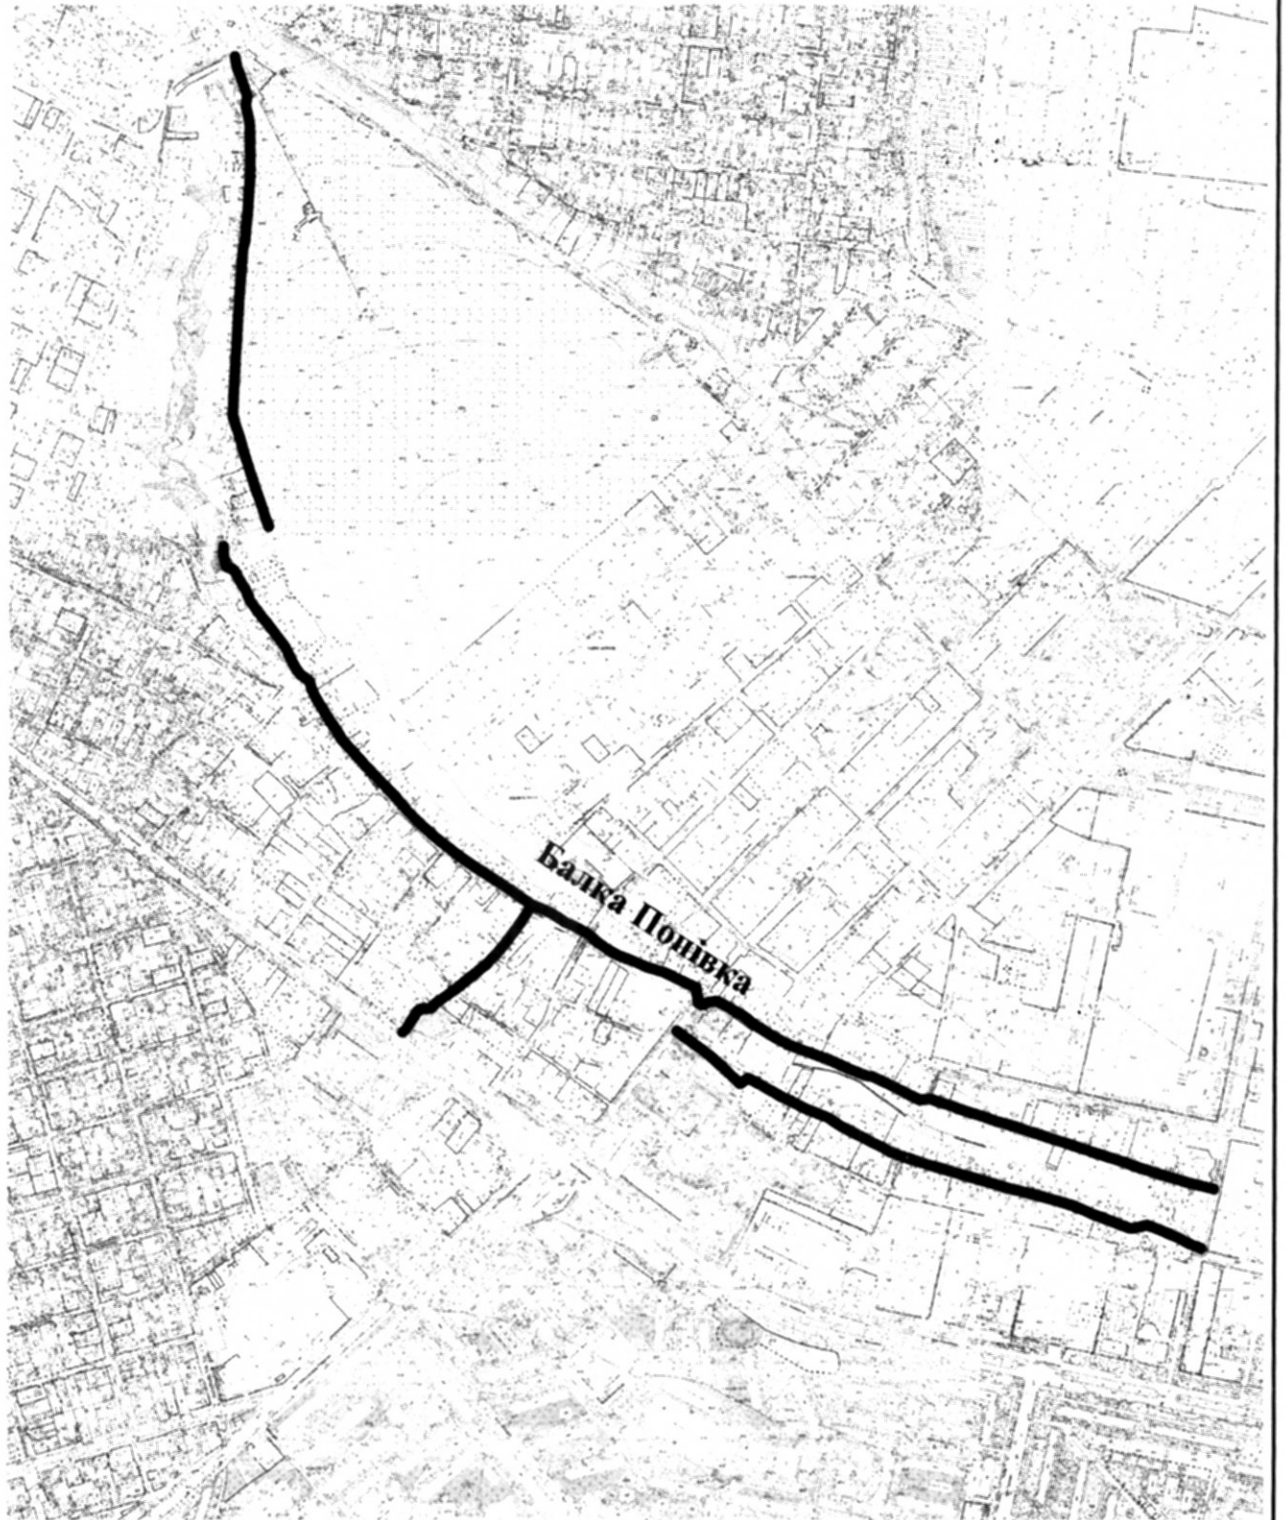

СХЕМА  
розташування вулиці Балка Попівка  
М 1:2000

Масштаб друку 1:10 000

Секретар міської ради

Регіна ХАРЧЕНКО