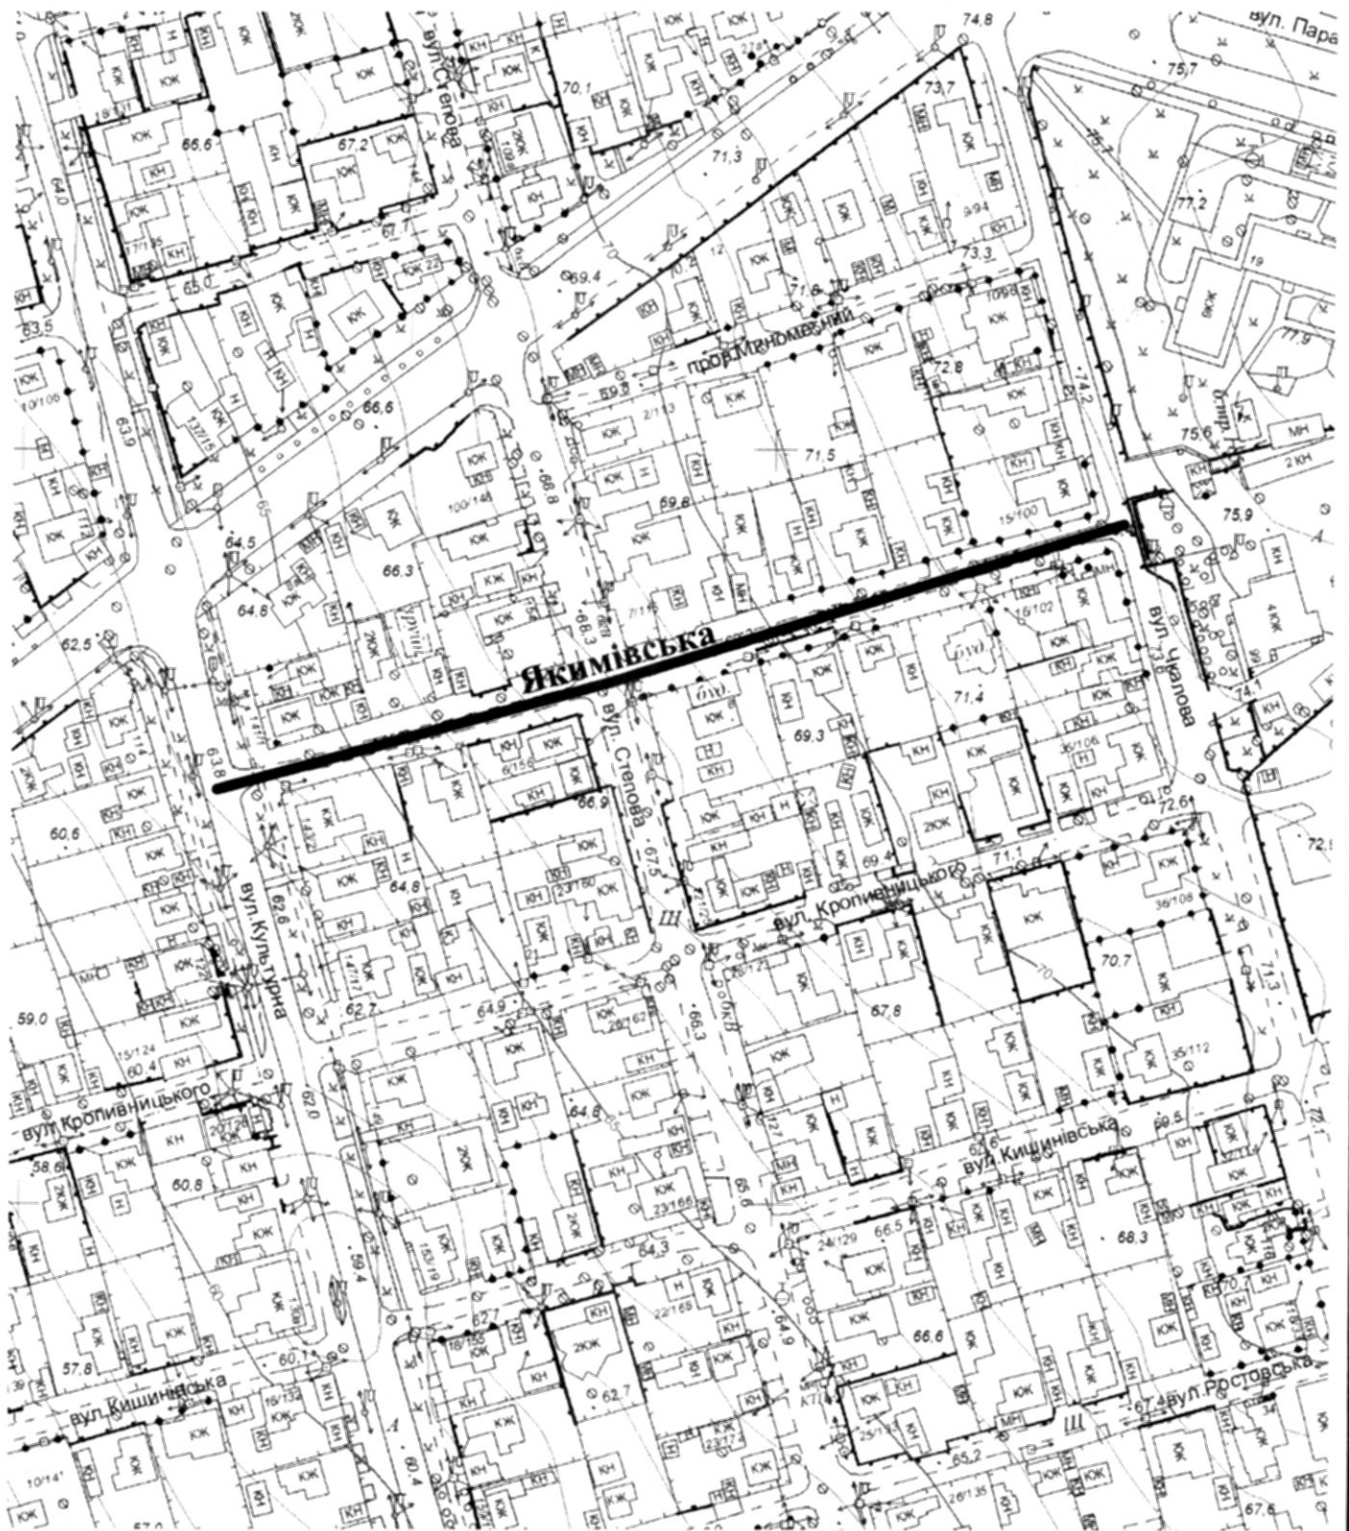

СХЕМА
розташування вулиці Якимівської
М 1:2000

Масштаб друку 1:2 000

Секретар міської ради

Регіна ХАРЧЕНКО