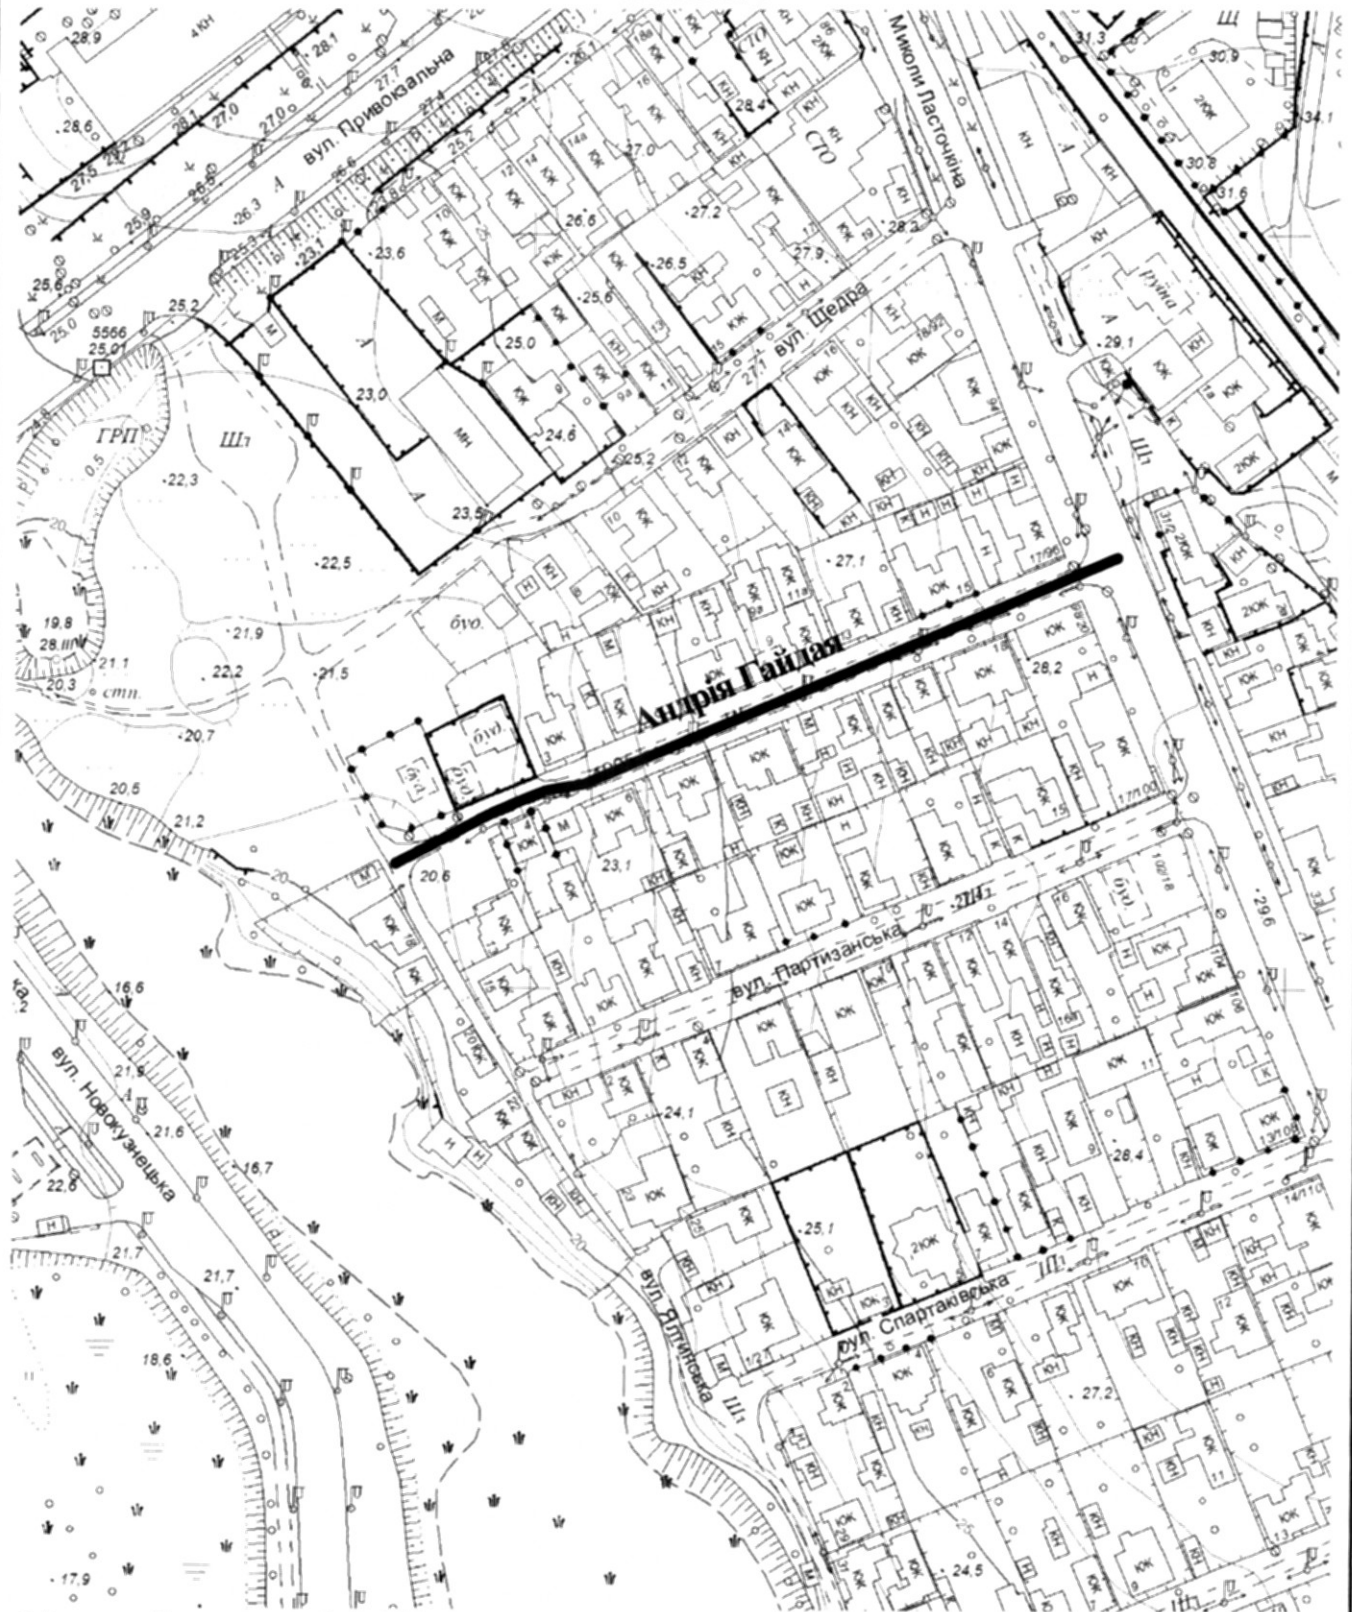

СХЕМА  
розташування вулиці Андрія Гайдая  
М 1:2000

Масштаб друку 1:2 000

Секретар міської ради

Регіна ХАРЧЕНКО