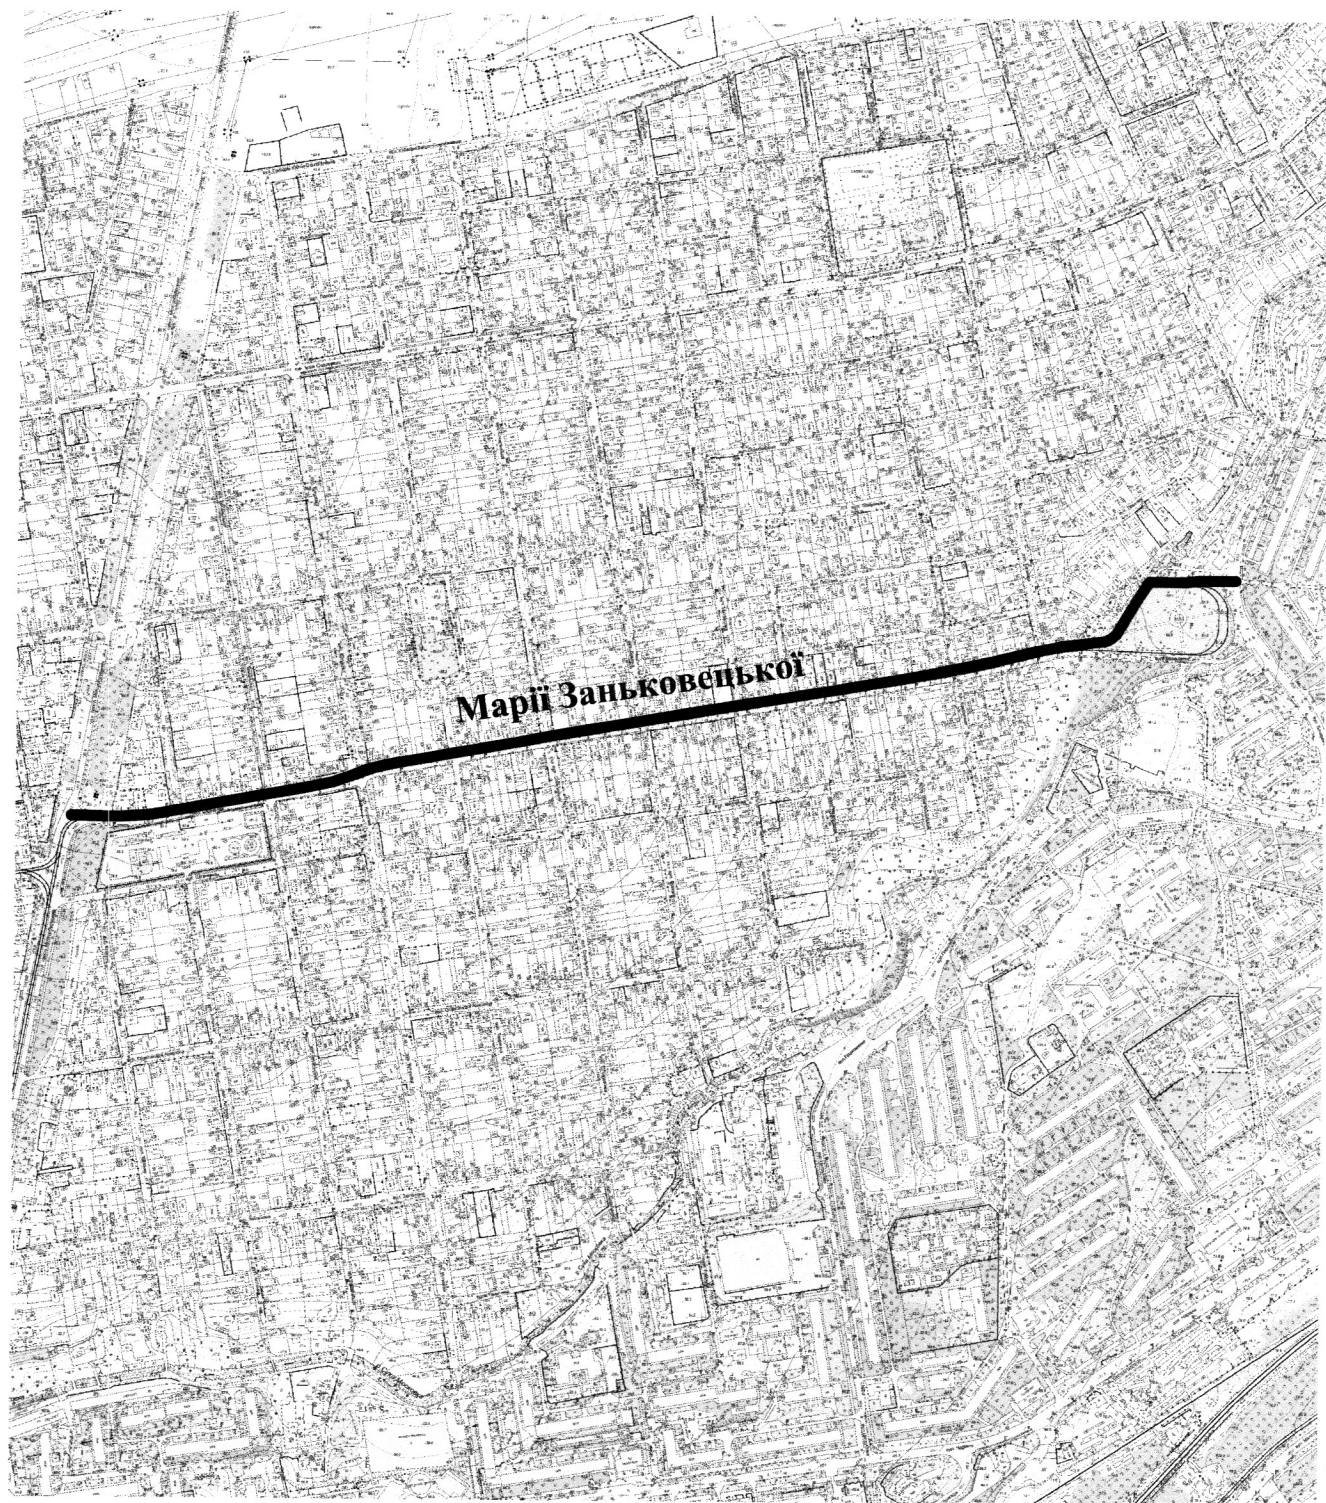

Додаток
до рішення міської ради
20.05.2024 № 170

СХЕМА
розташування вулиці Марії Заньковецької
М 1:2000

Масштаб друку 1:9 000

Секретар міської ради

Регіна ХАРЧЕНКО