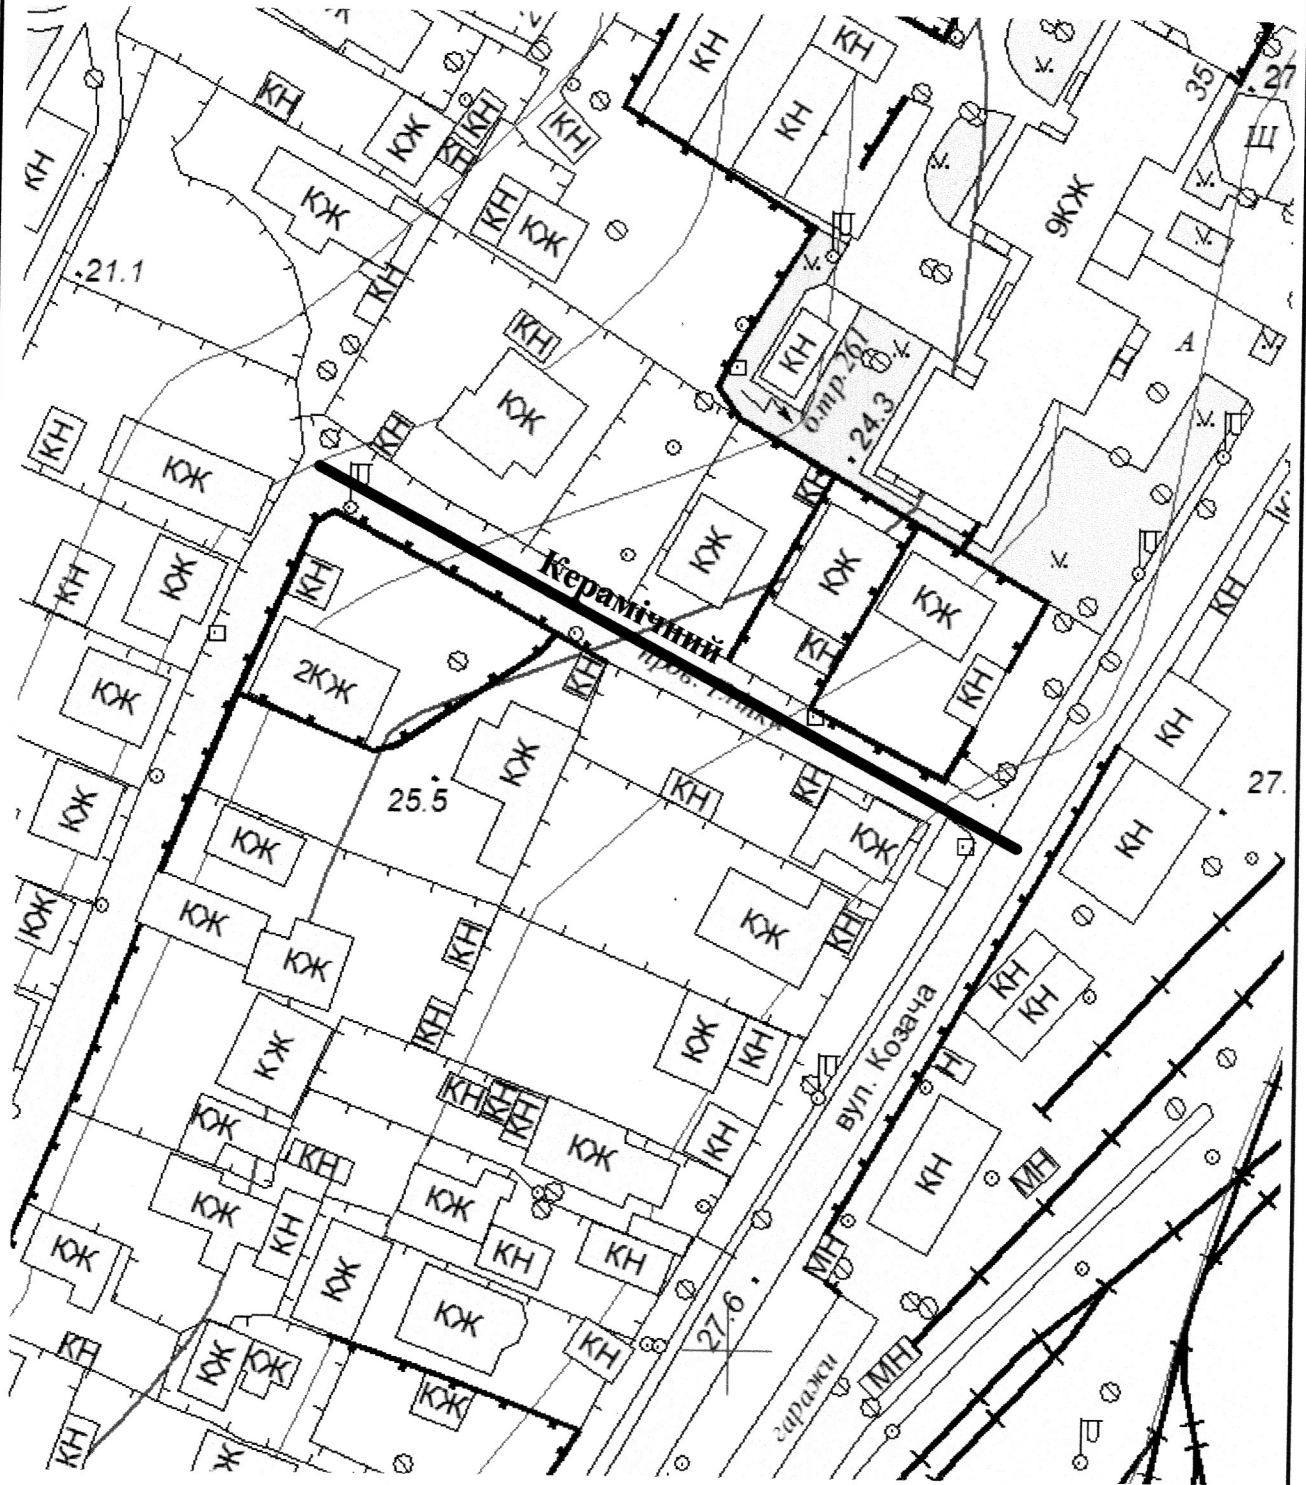

СХЕМА  
розташування провулку Керамічного  
М 1:2000

Масштаб друку 1:1 000

Секретар міської ради

Регіна ХАРЧЕНКО