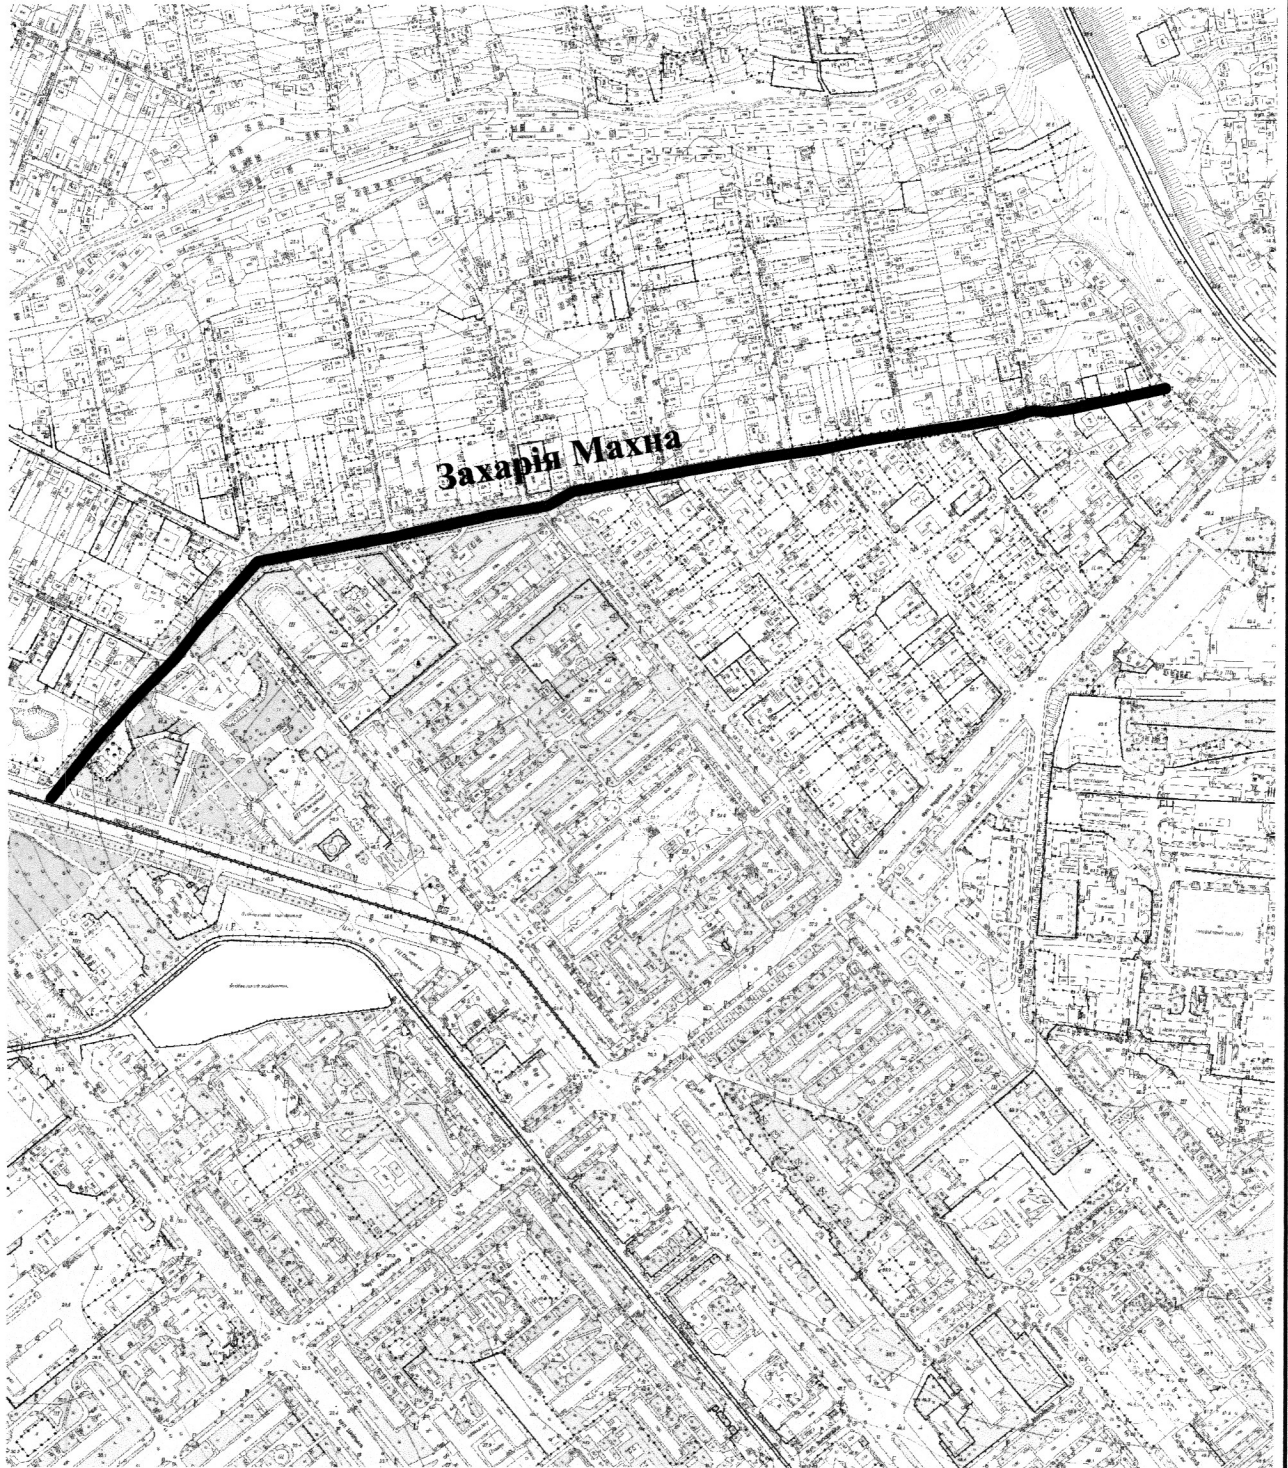

СХЕМА
розташування вулиці Захарія Махна
М 1:2000

Масштаб друку 1:7 000

Секретар міської ради

Регіна ХАРЧЕНКО