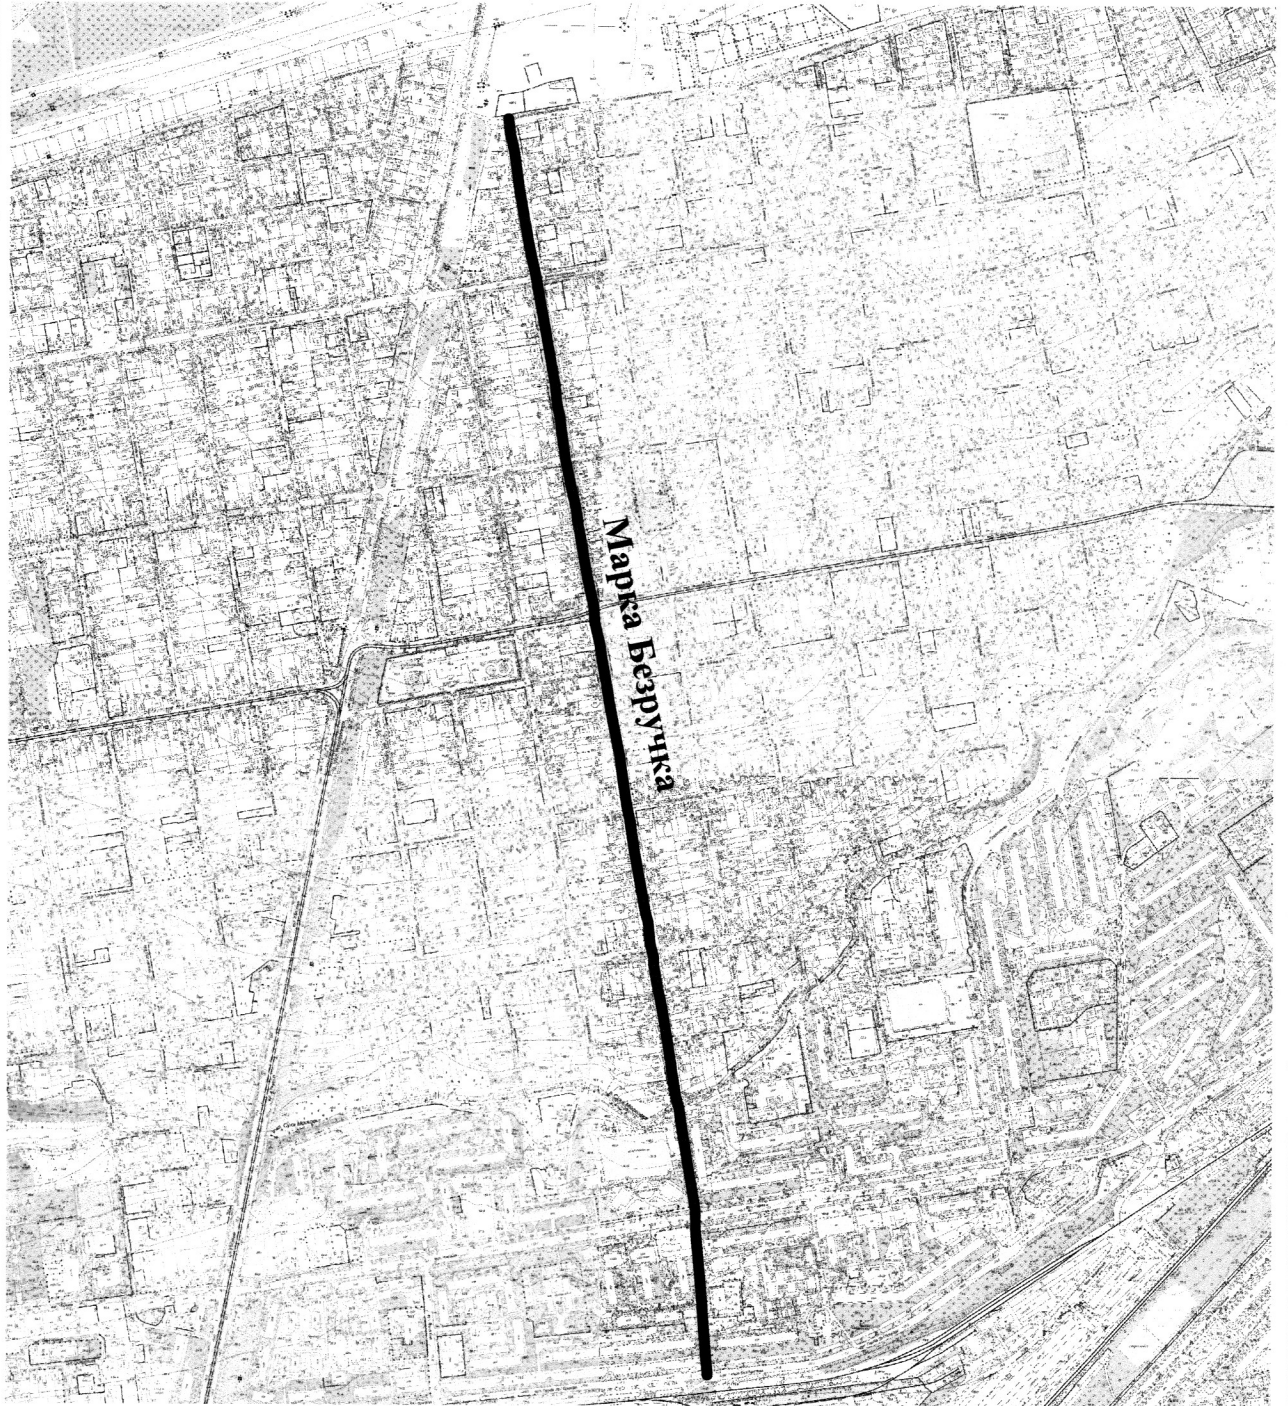

СХЕМА  
розташування вулиці Марка Безручка  
М 1:2000

Масштаб друку 1:11 000

Секретар міської ради

Регіна ХАРЧЕНКО