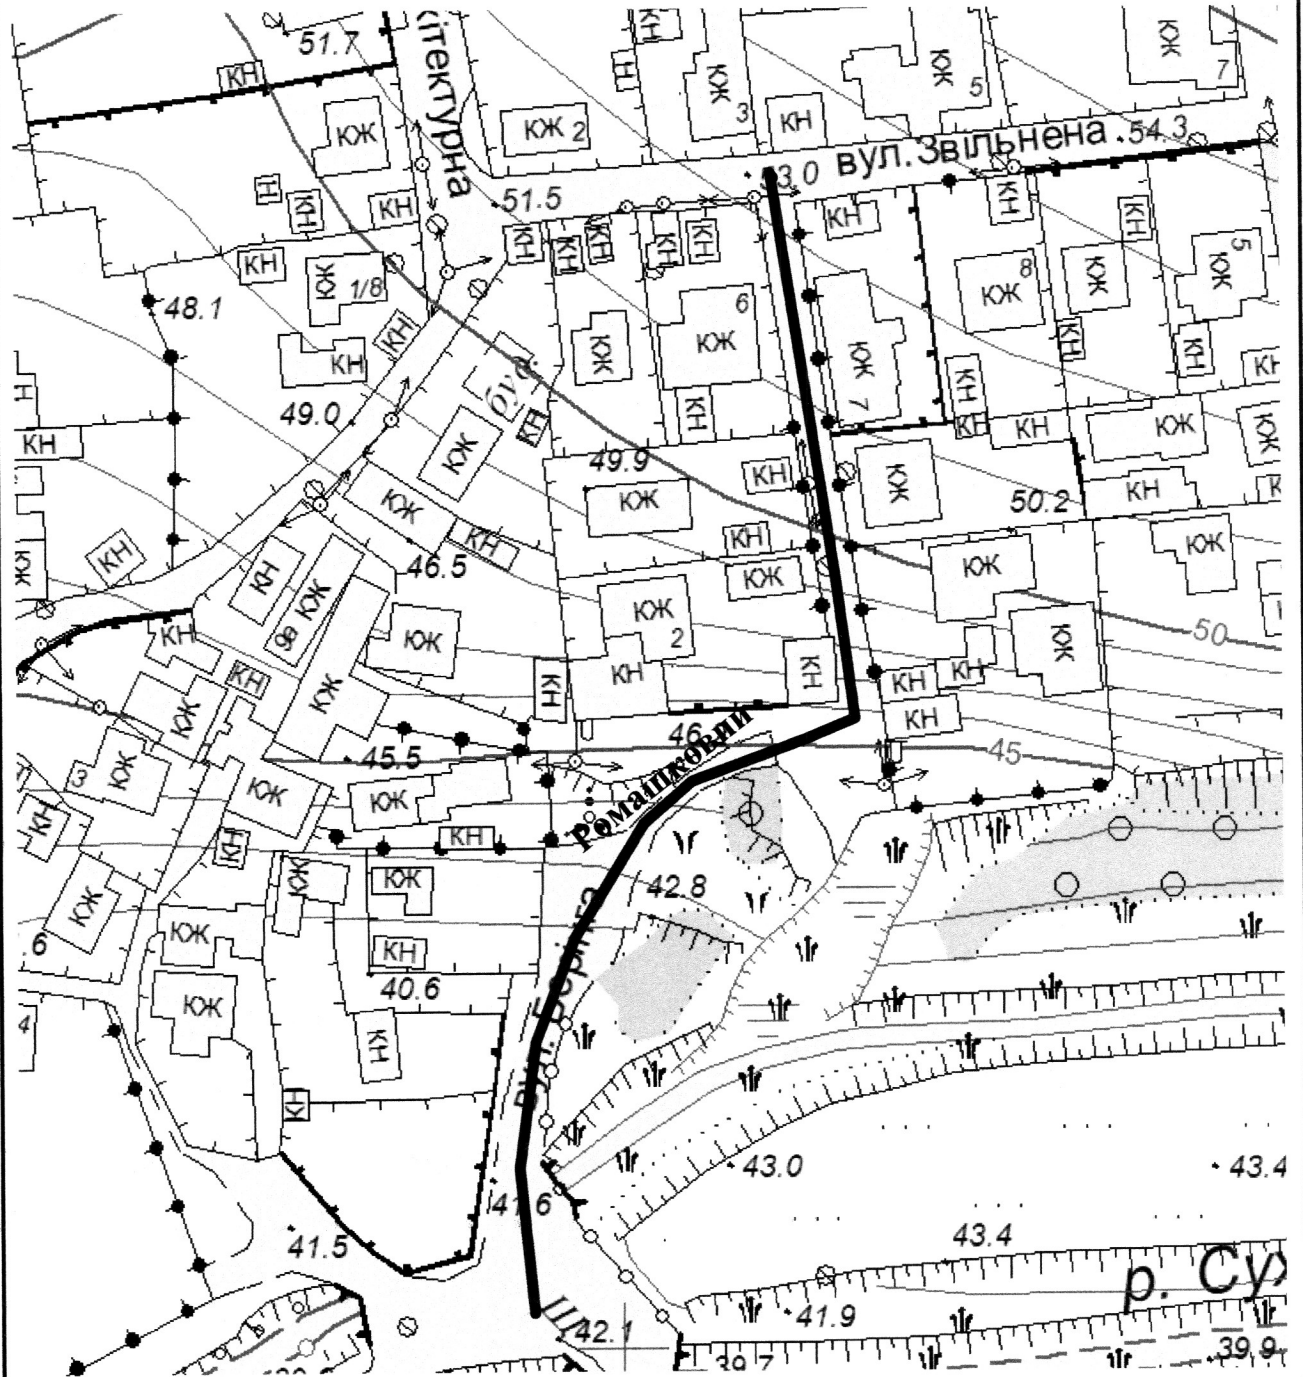

СХЕМА
розташування провулку Ромашкового
М 1:2000

Масштаб друку 1:1 000

Секретар міської ради

Регіна ХАРЧЕНКО