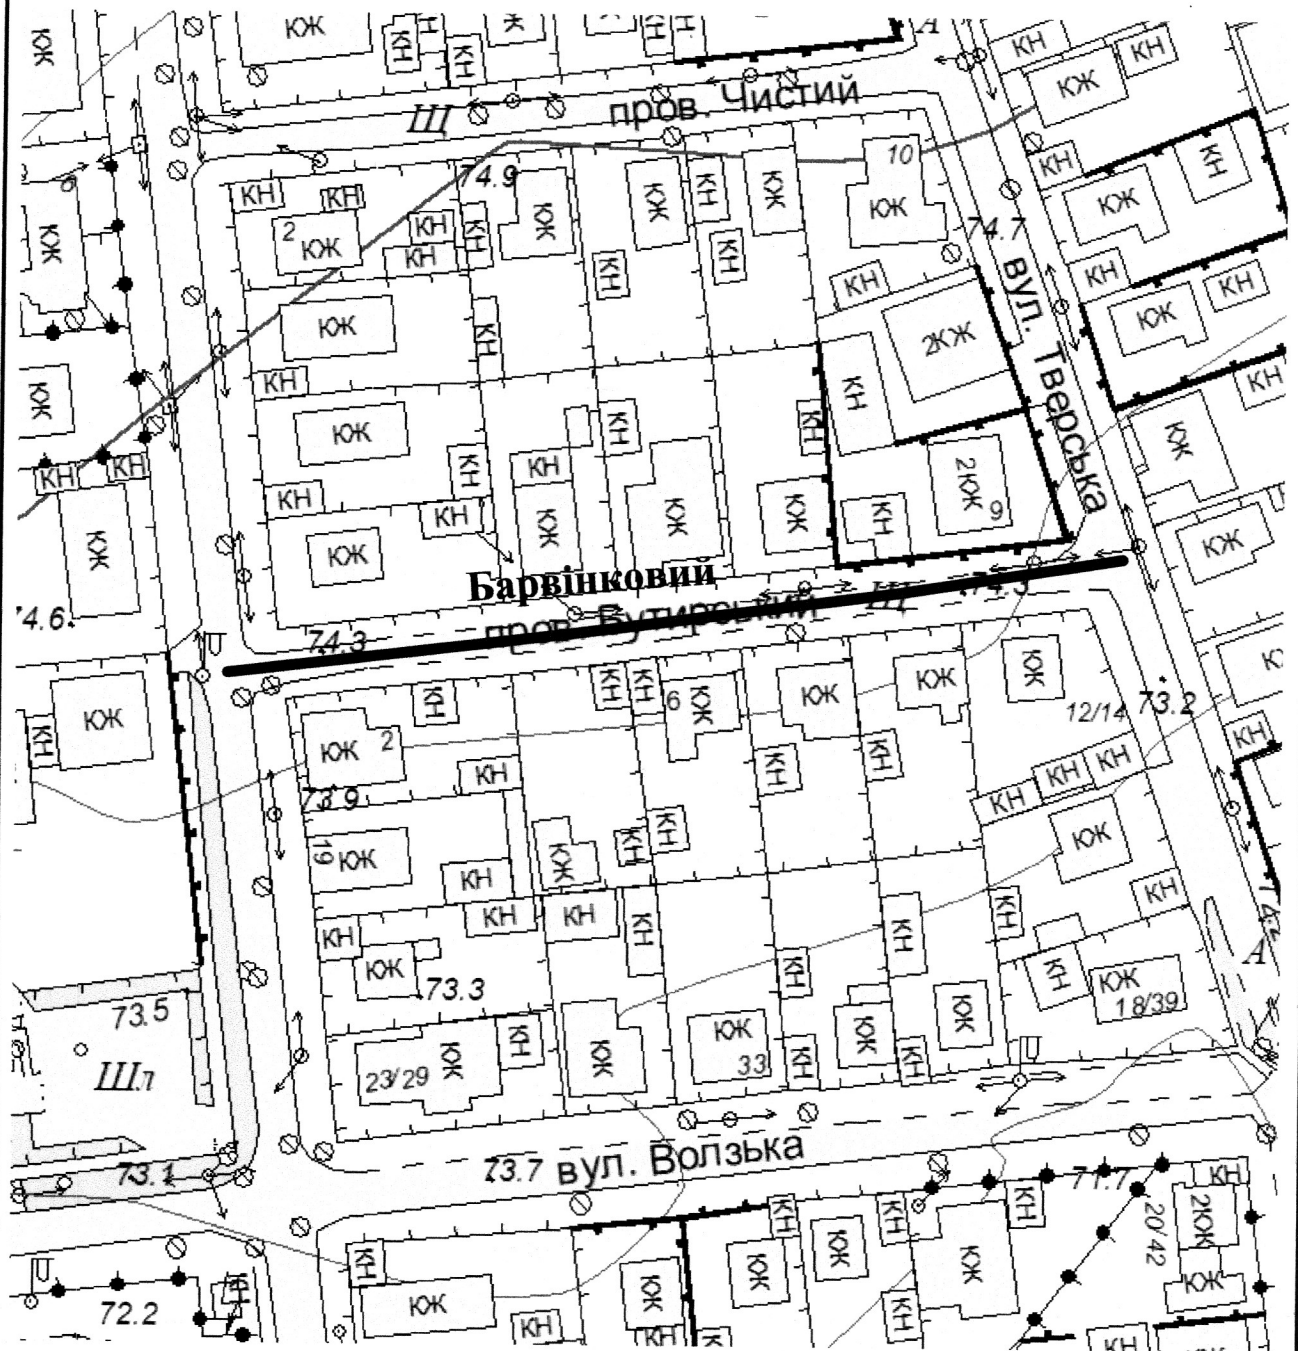

СХЕМА  
розташування провулку Барвінкового  
М 1:2000

Масштаб друку 1:1 000

Секретар міської ради

Регіна ХАРЧЕНКО