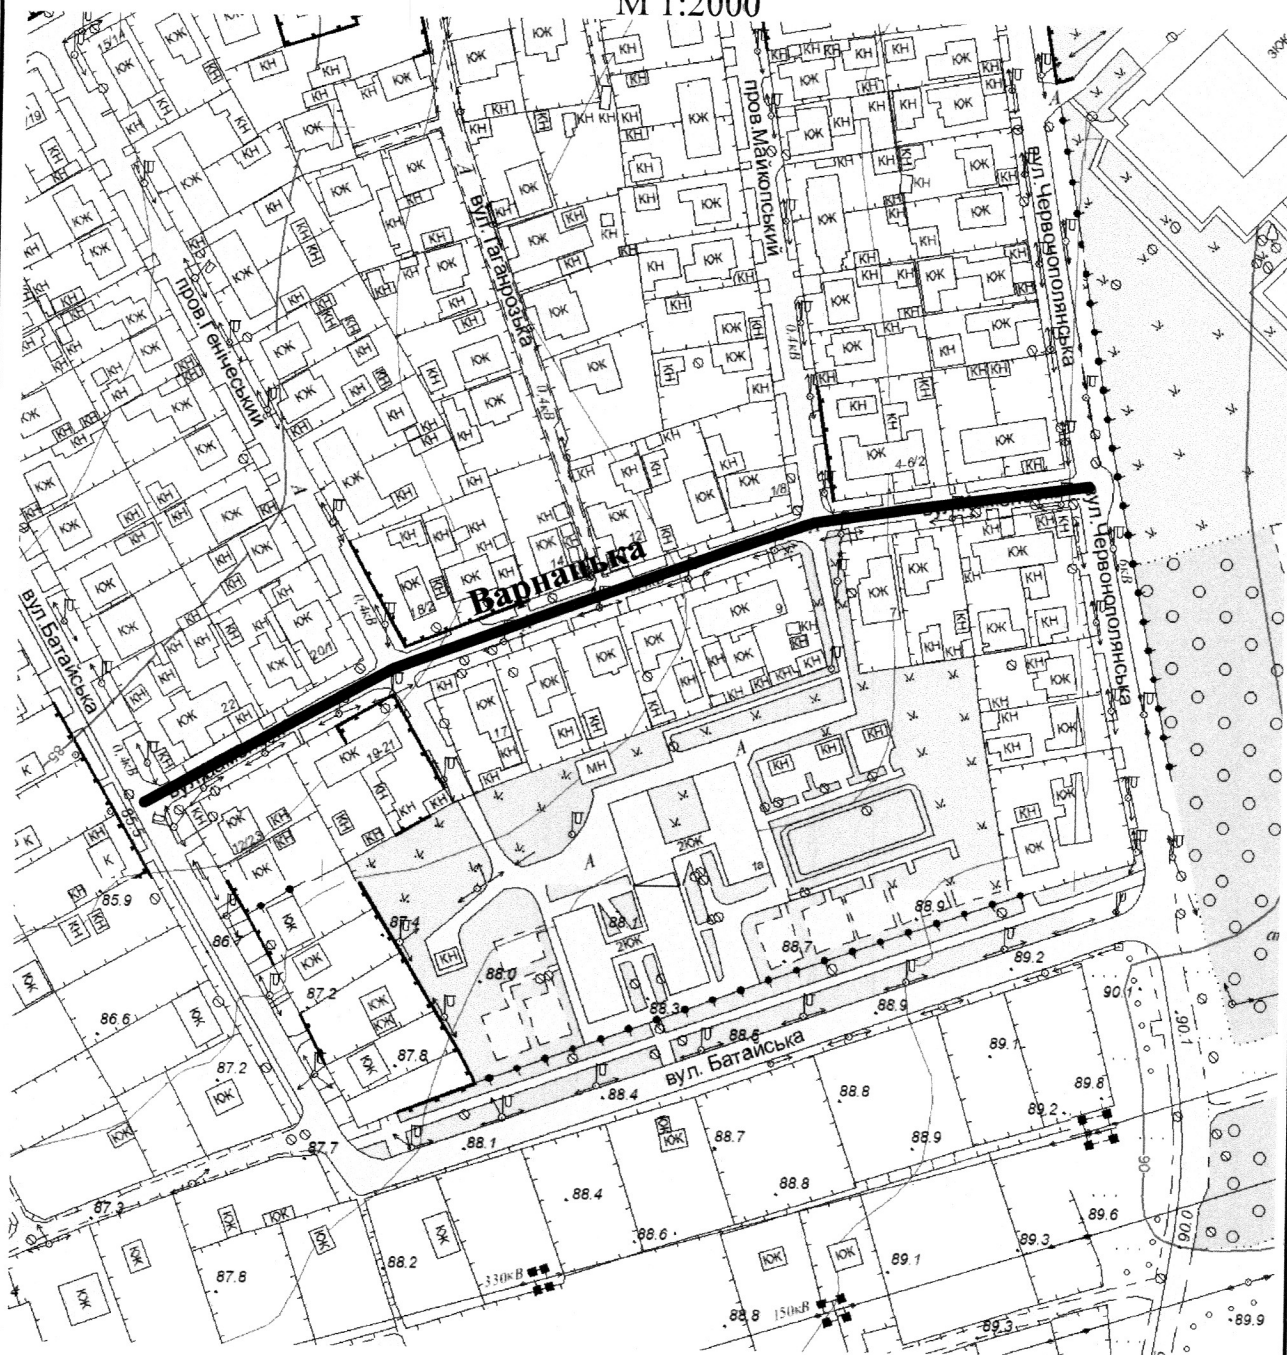

СХЕМА
розташування вулиці Варнацької
М 1:2000

Масштаб друку 1:2 000

Секретар міської ради

Регіна ХАРЧЕНКО