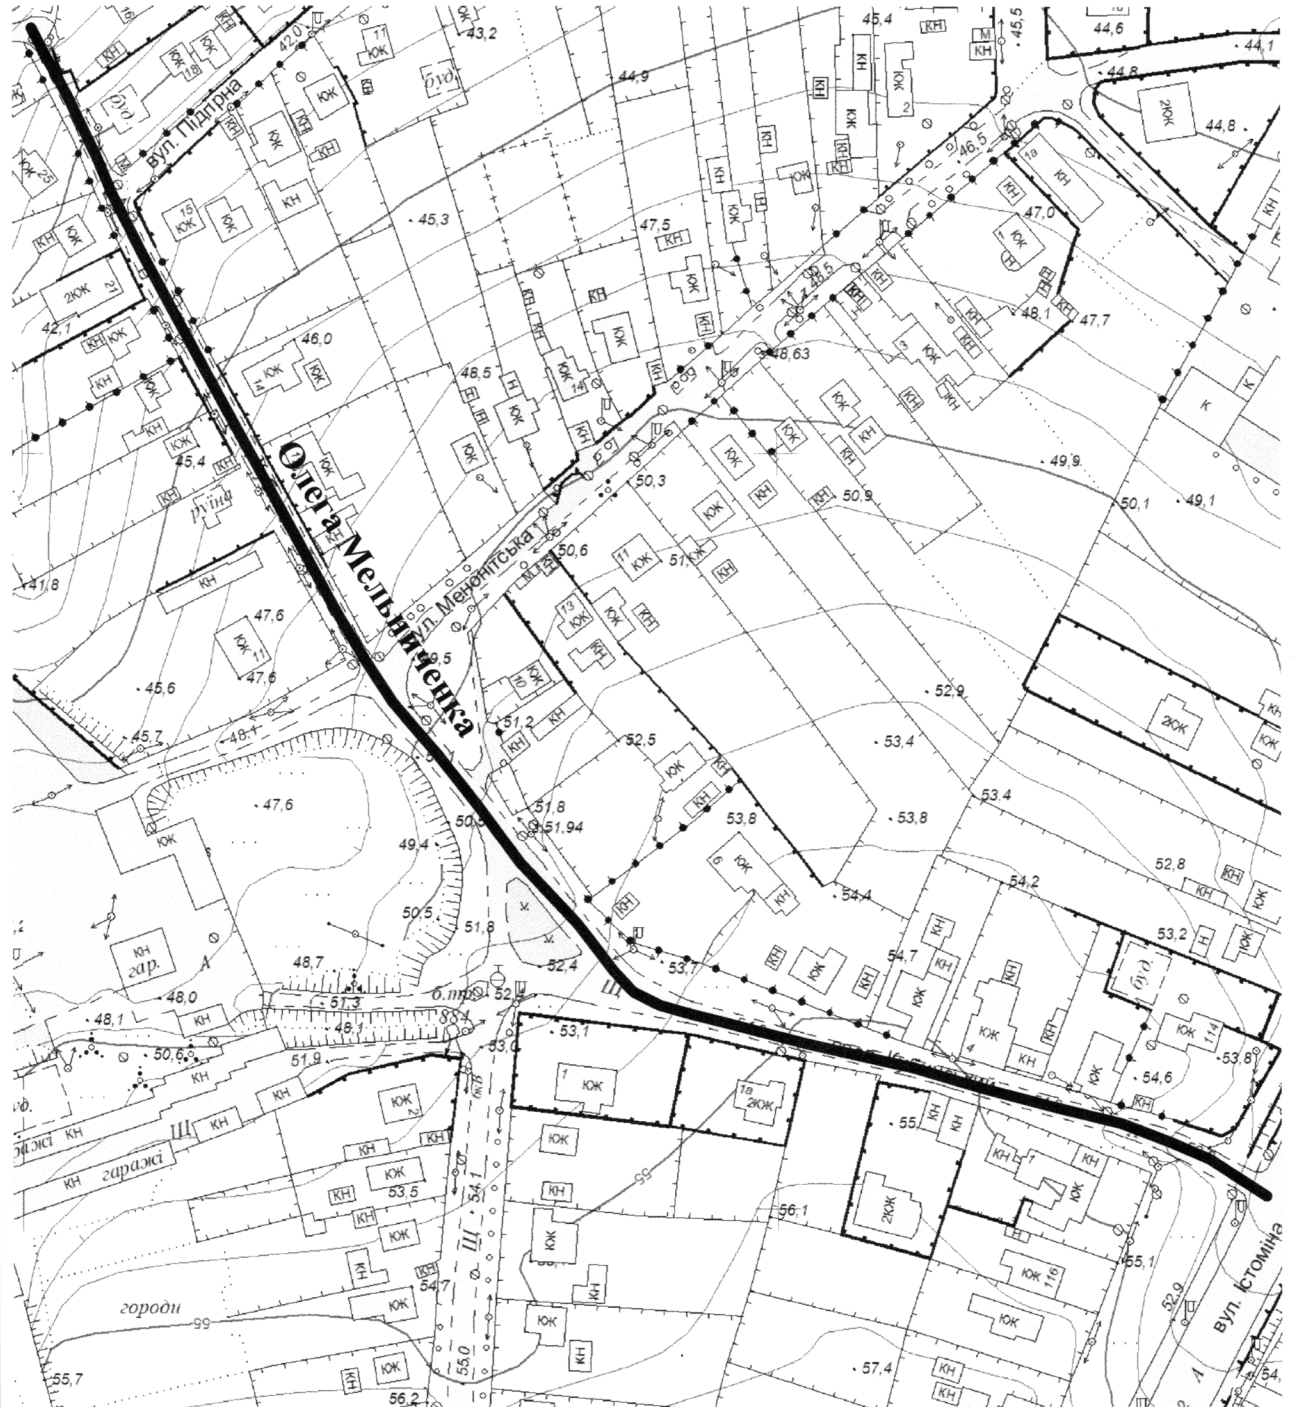

СХЕМА
розташування провулку Олега Мельниченка
М 1:2000

Масштаб друку 1:2 000

Секретар міської ради

Регіна ХАРЧЕНКО