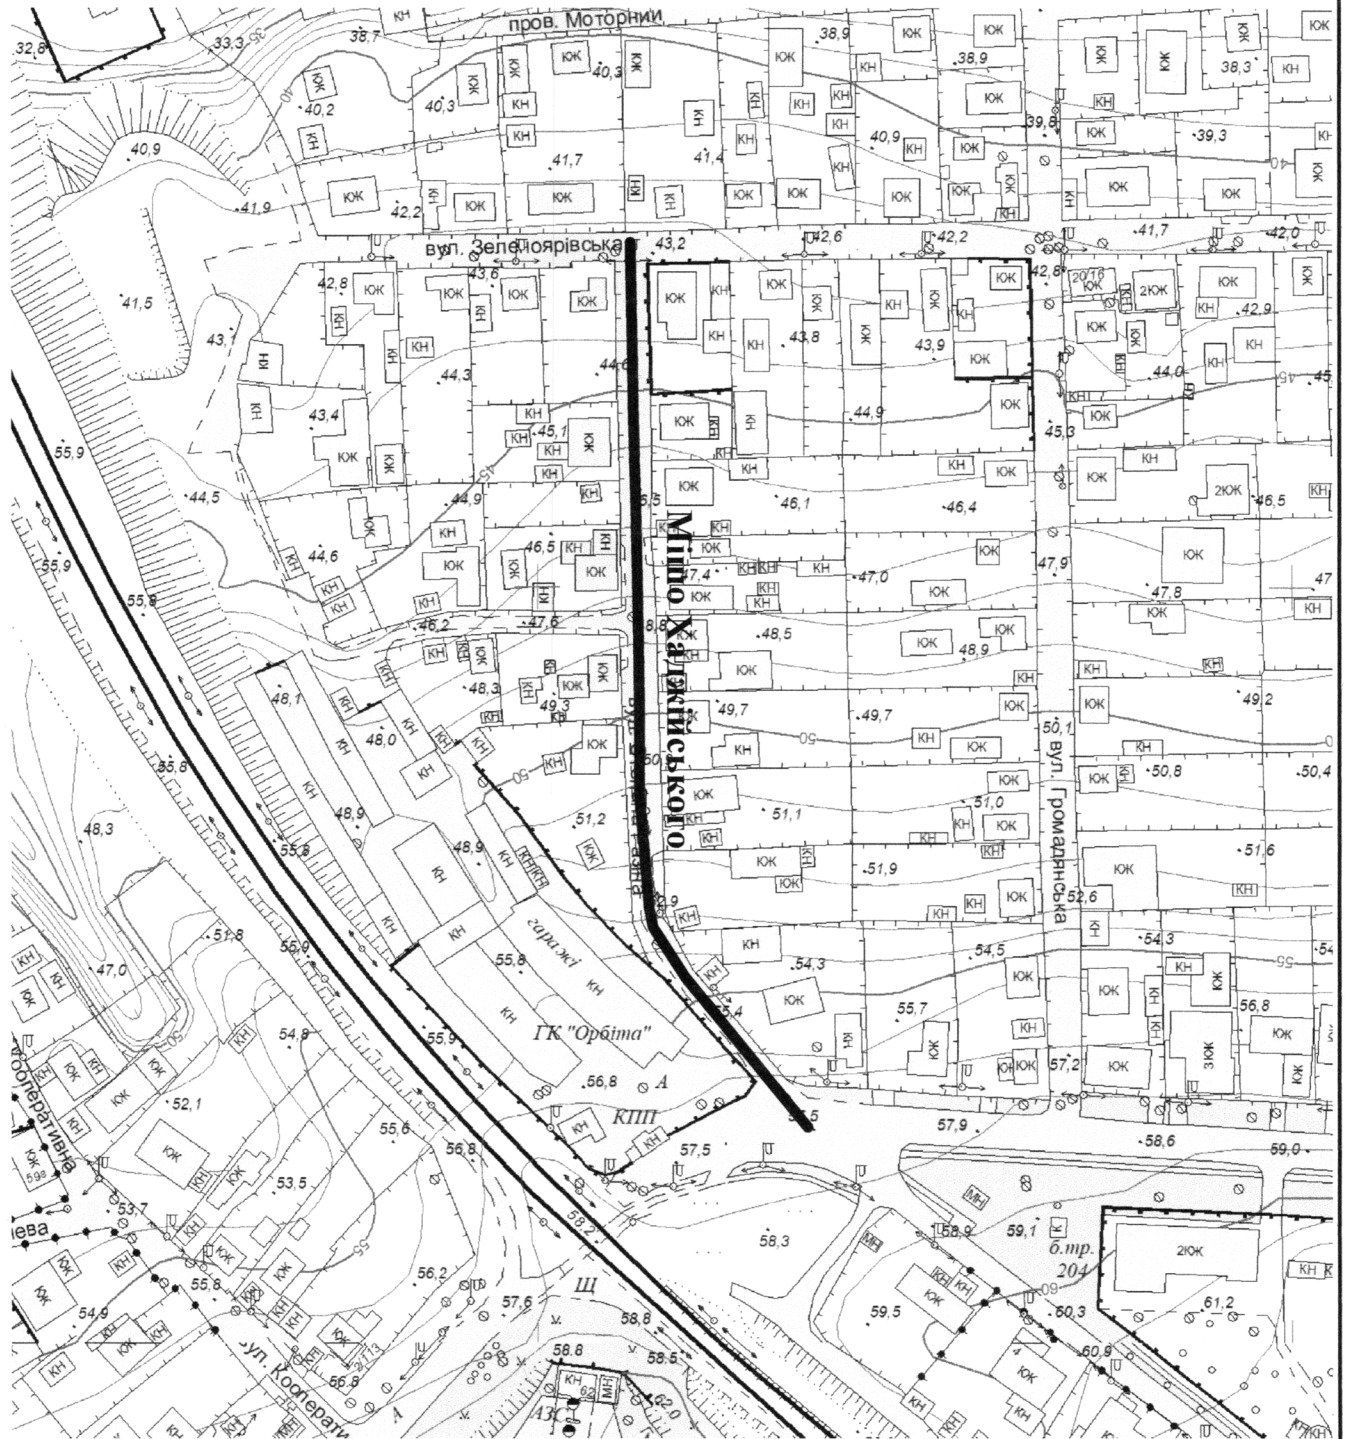

СХЕМА
розташування вулиці Мішо Хаджійського
М 1:2000

Масштаб друку 1:2 000

Секретар міської ради

Регіна ХАРЧЕНКО