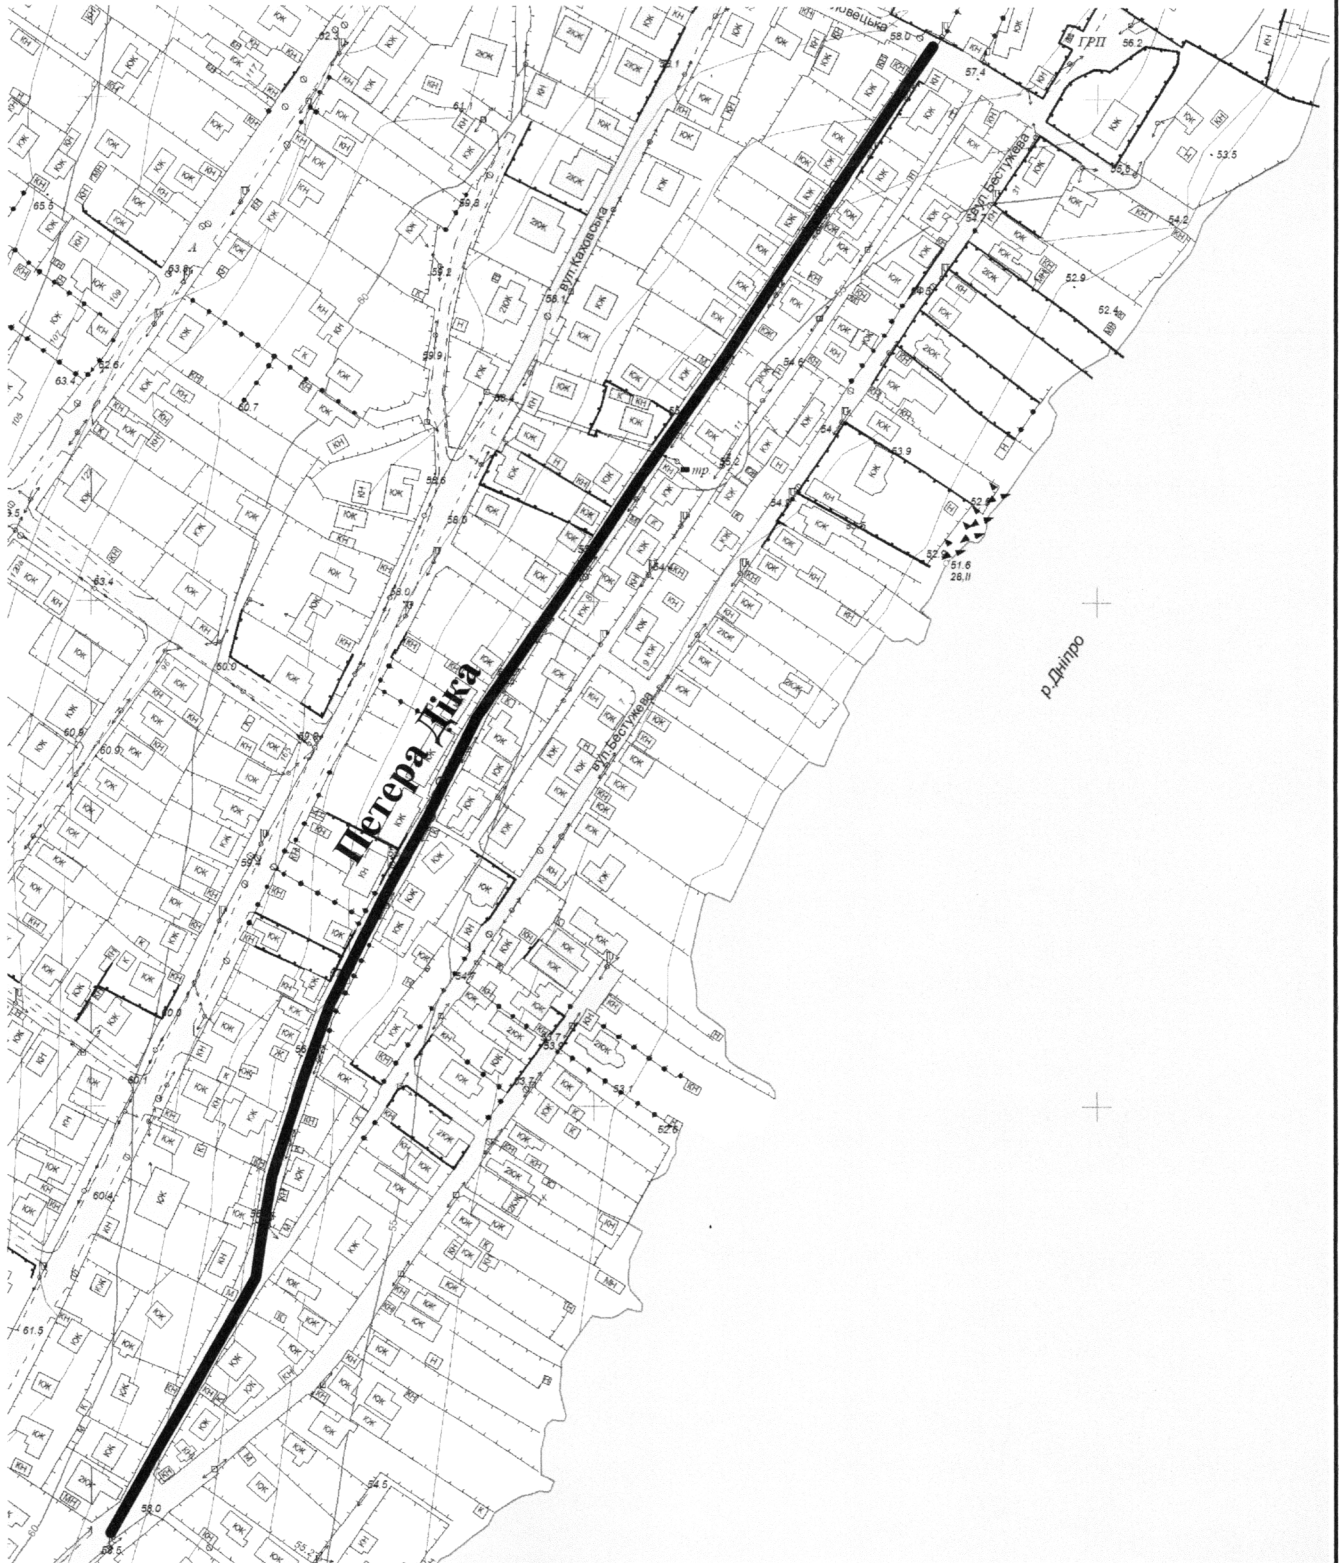

СХЕМА
розташування вулиці Петра Діка
М 1:2000

Масштаб друку 1:3 000

Секретар міської ради

Регіна ХАРЧЕНКО