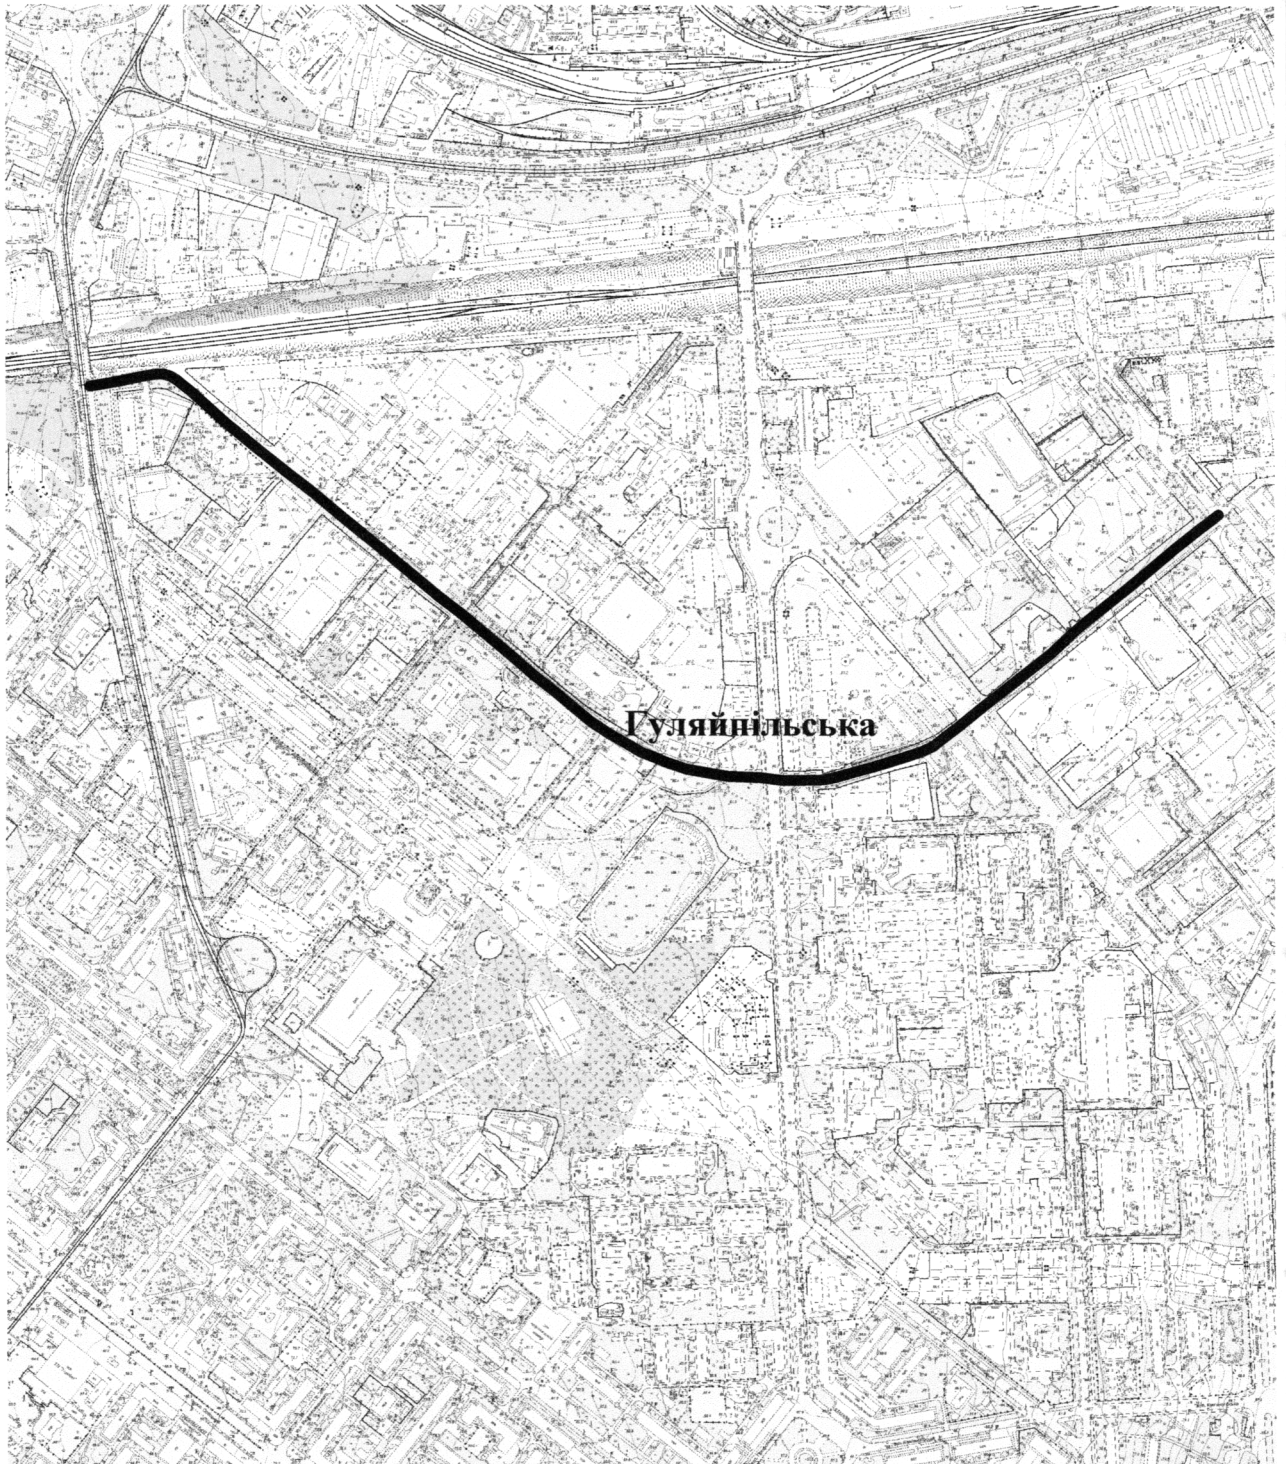

СХЕМА
розташування вулиці Гуляйпільської
М 1:2000

Масштаб друку 1:9 000

Секретар міської ради

Регіна ХАРЧЕНКО