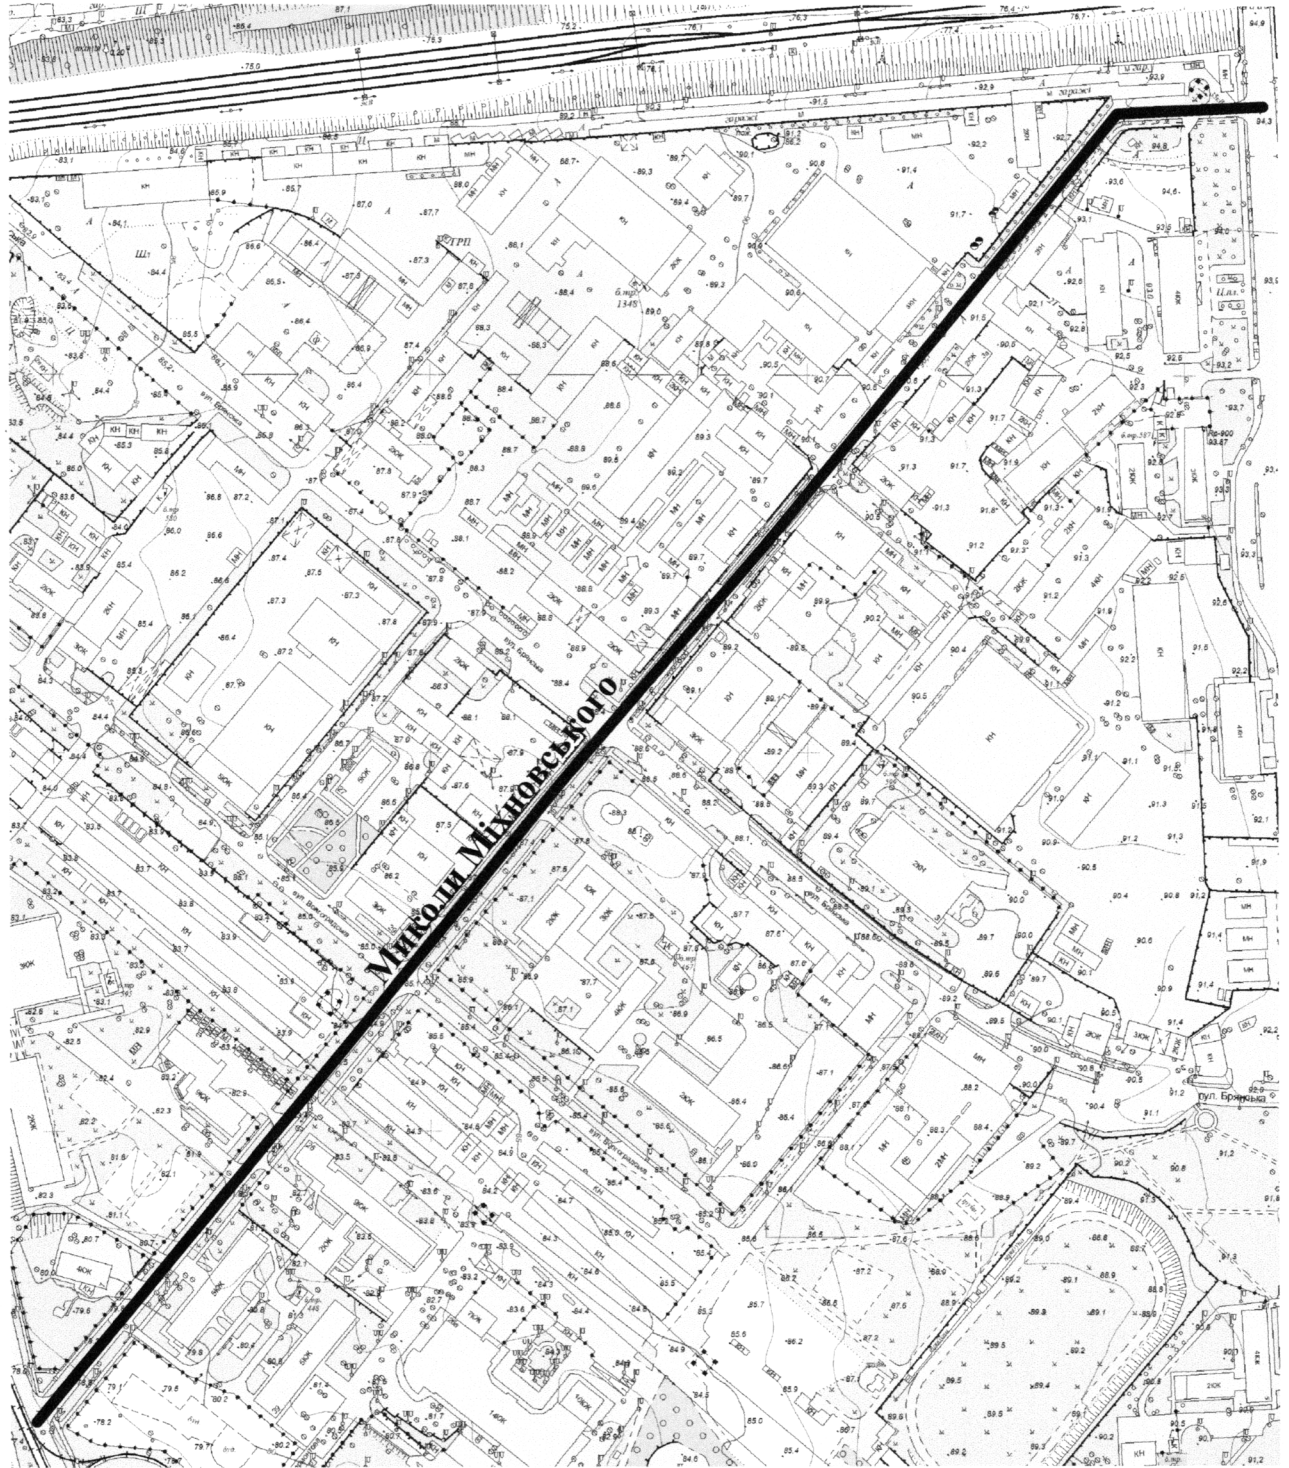

СХЕМА
розташування вулиці Миколи Міхновського
М 1:2000

Масштаб друку 1:4 000

Секретар міської ради

Регіна ХАРЧЕНКО