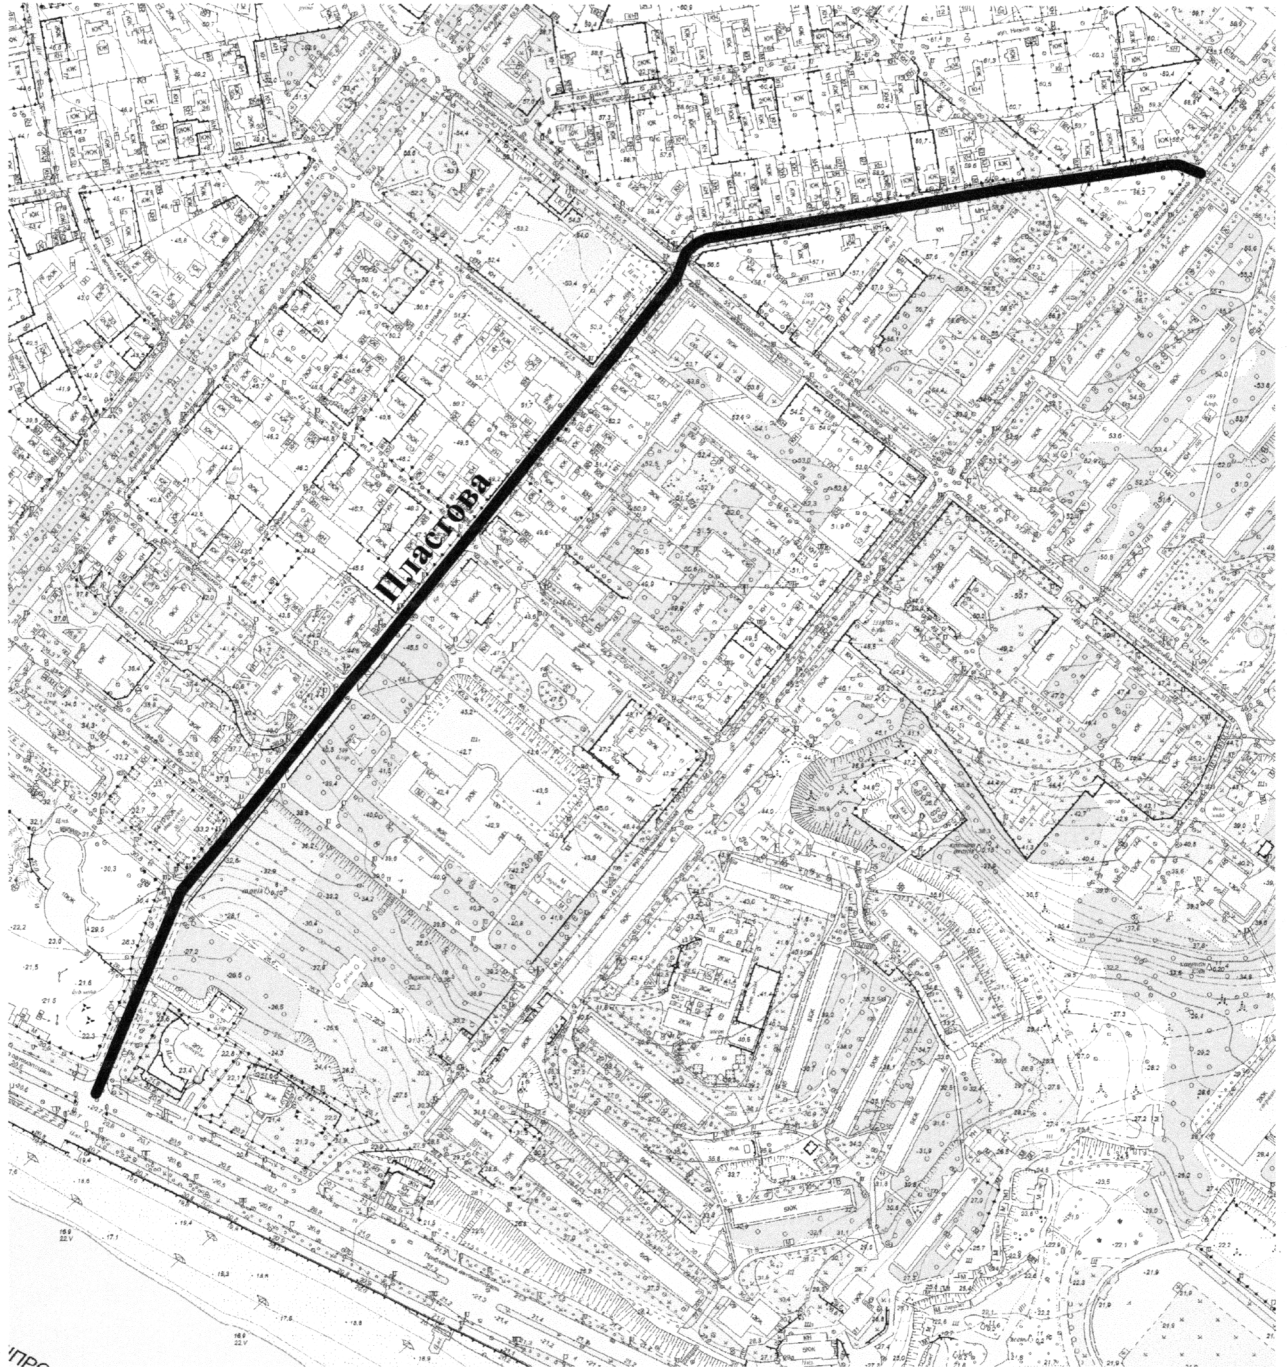

СХЕМА
розташування вулиці Пластової
М 1:2000

Масштаб друку 1:5 000

Секретар міської ради

Регіна ХАРЧЕНКО