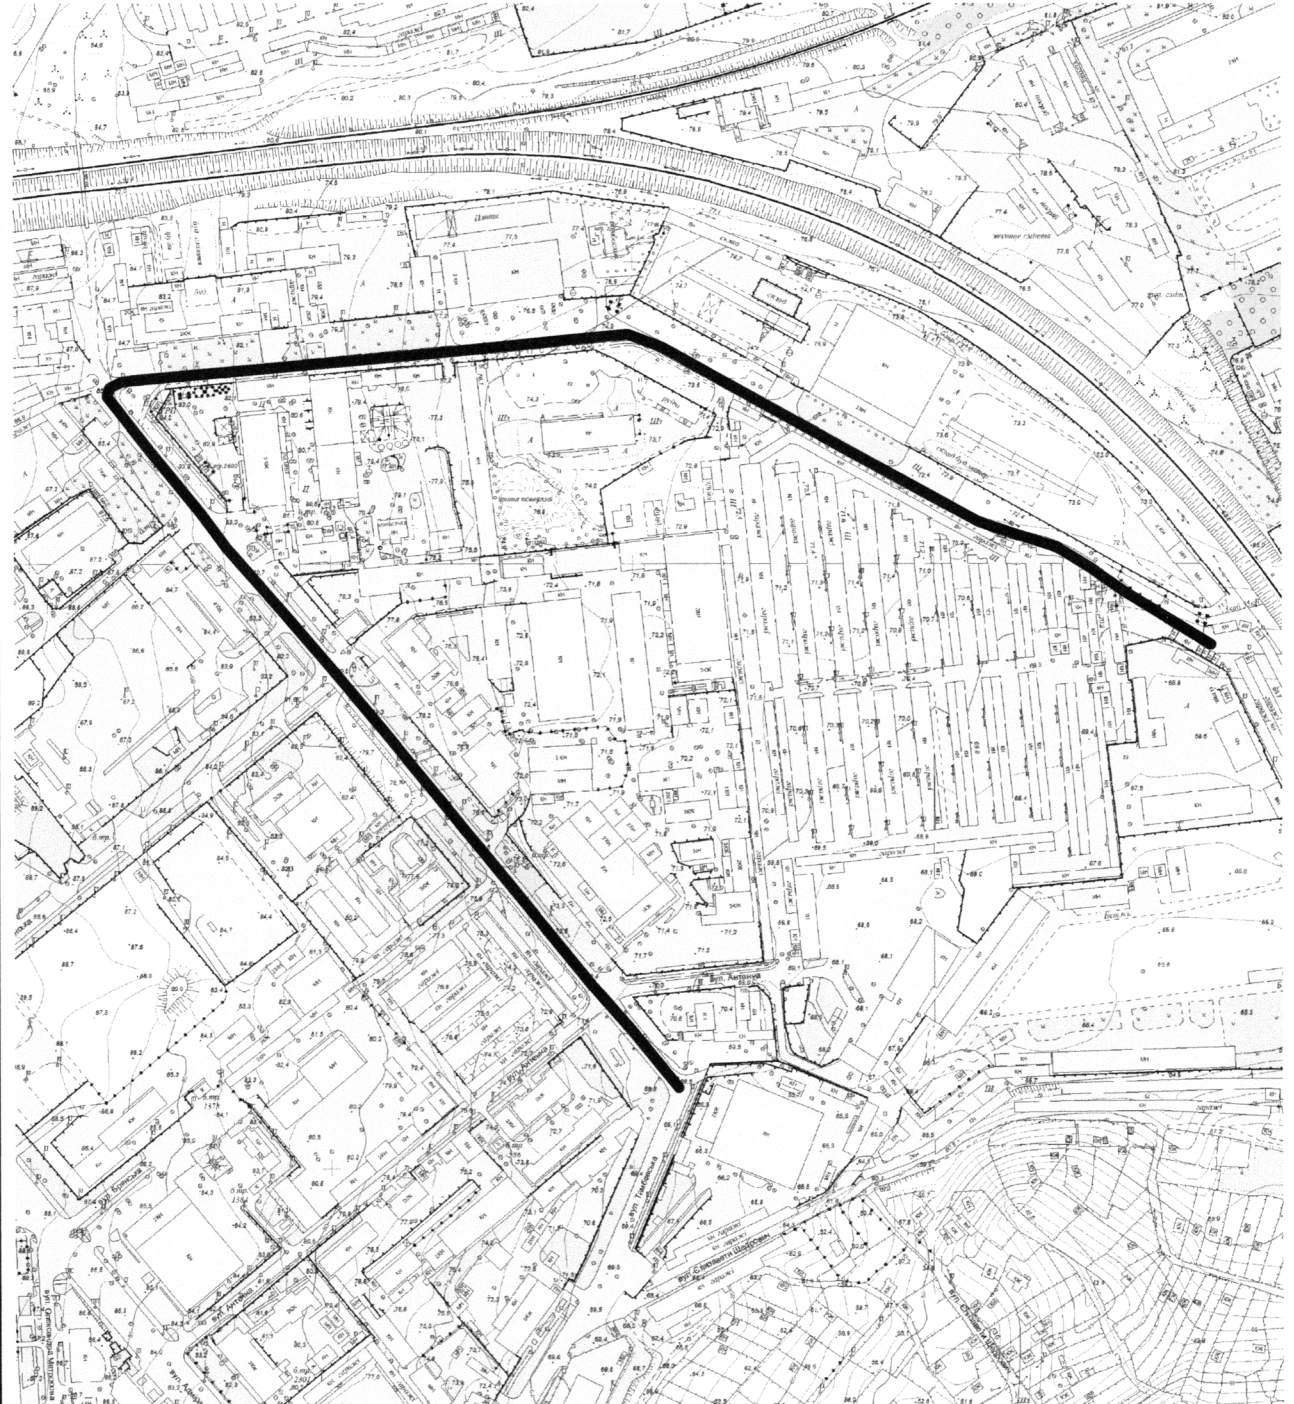

СХЕМА
розташування вулиці Токмацької
М 1:2000

Масштаб друку 1:5 000

Секретар міської ради

Регіна ХАРЧЕНКО