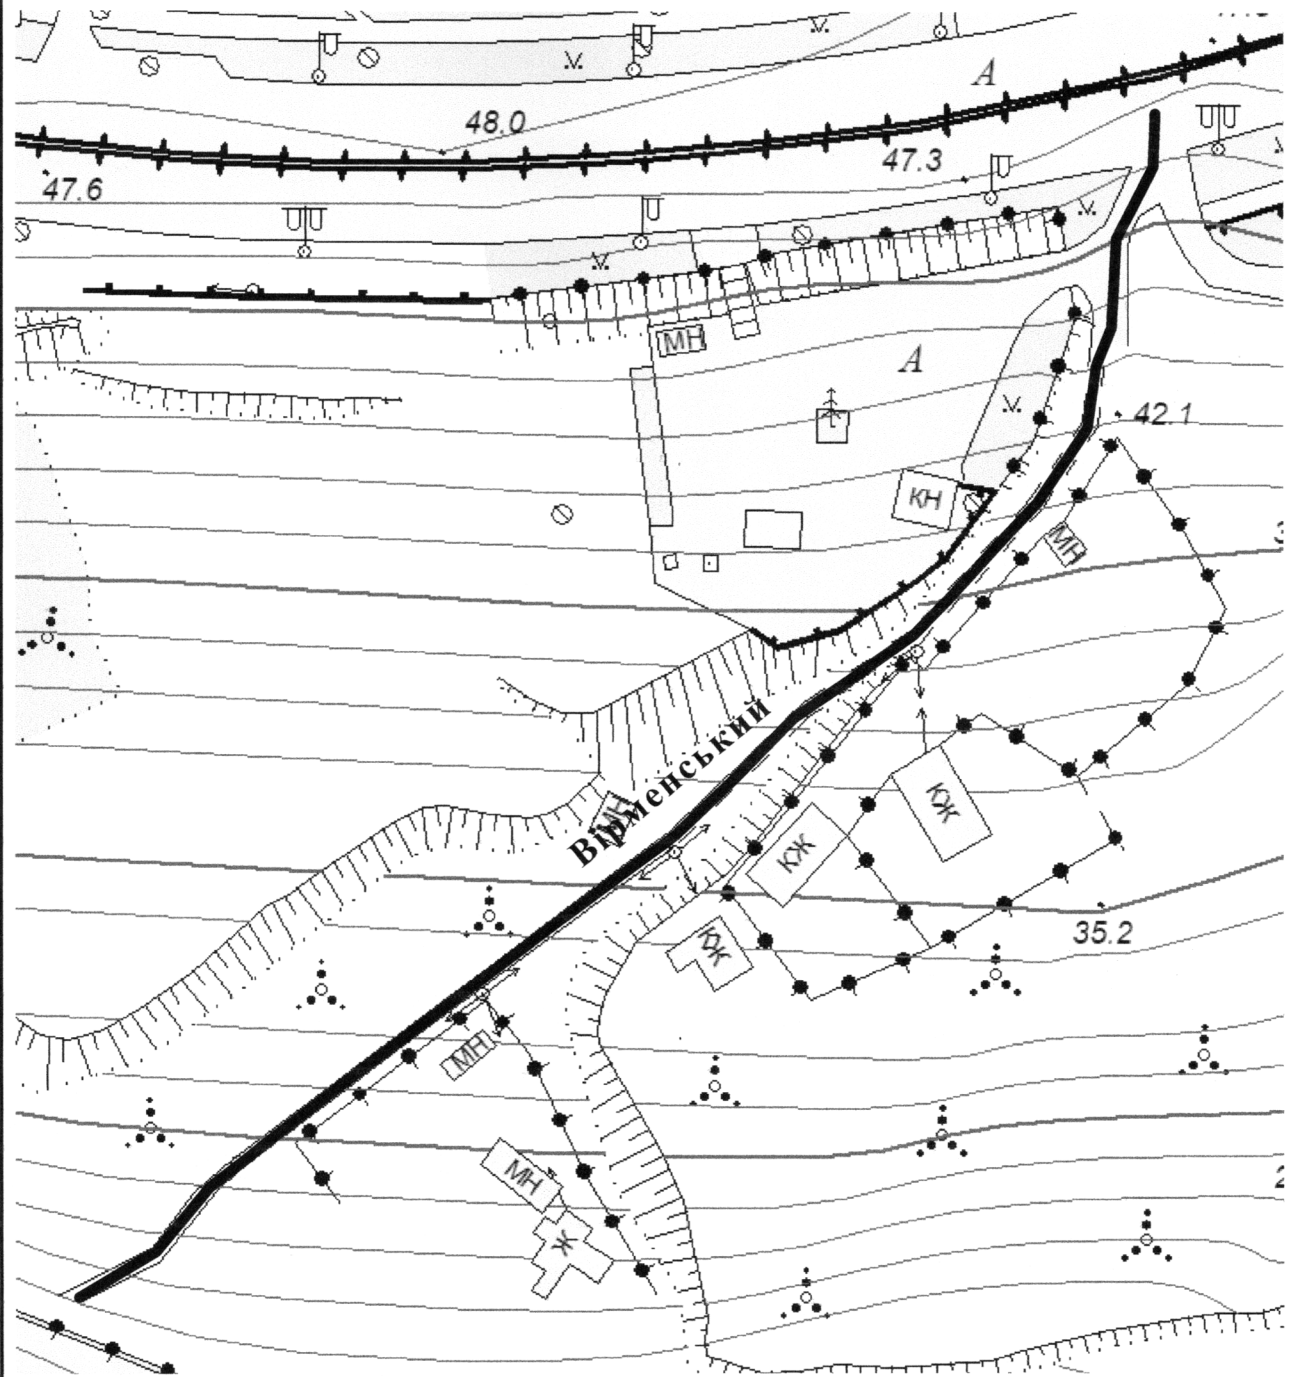

СХЕМА  
розташування провулку Вірменського  
М 1:2000

Масштаб друку 1:1 000

Секретар міської ради

Регіна ХАРЧЕНКО

СХЕМА  
розташування вулиці Ніни Ковтун  
М 1:2000

Масштаб друку 1:3 000

Секретар міської ради