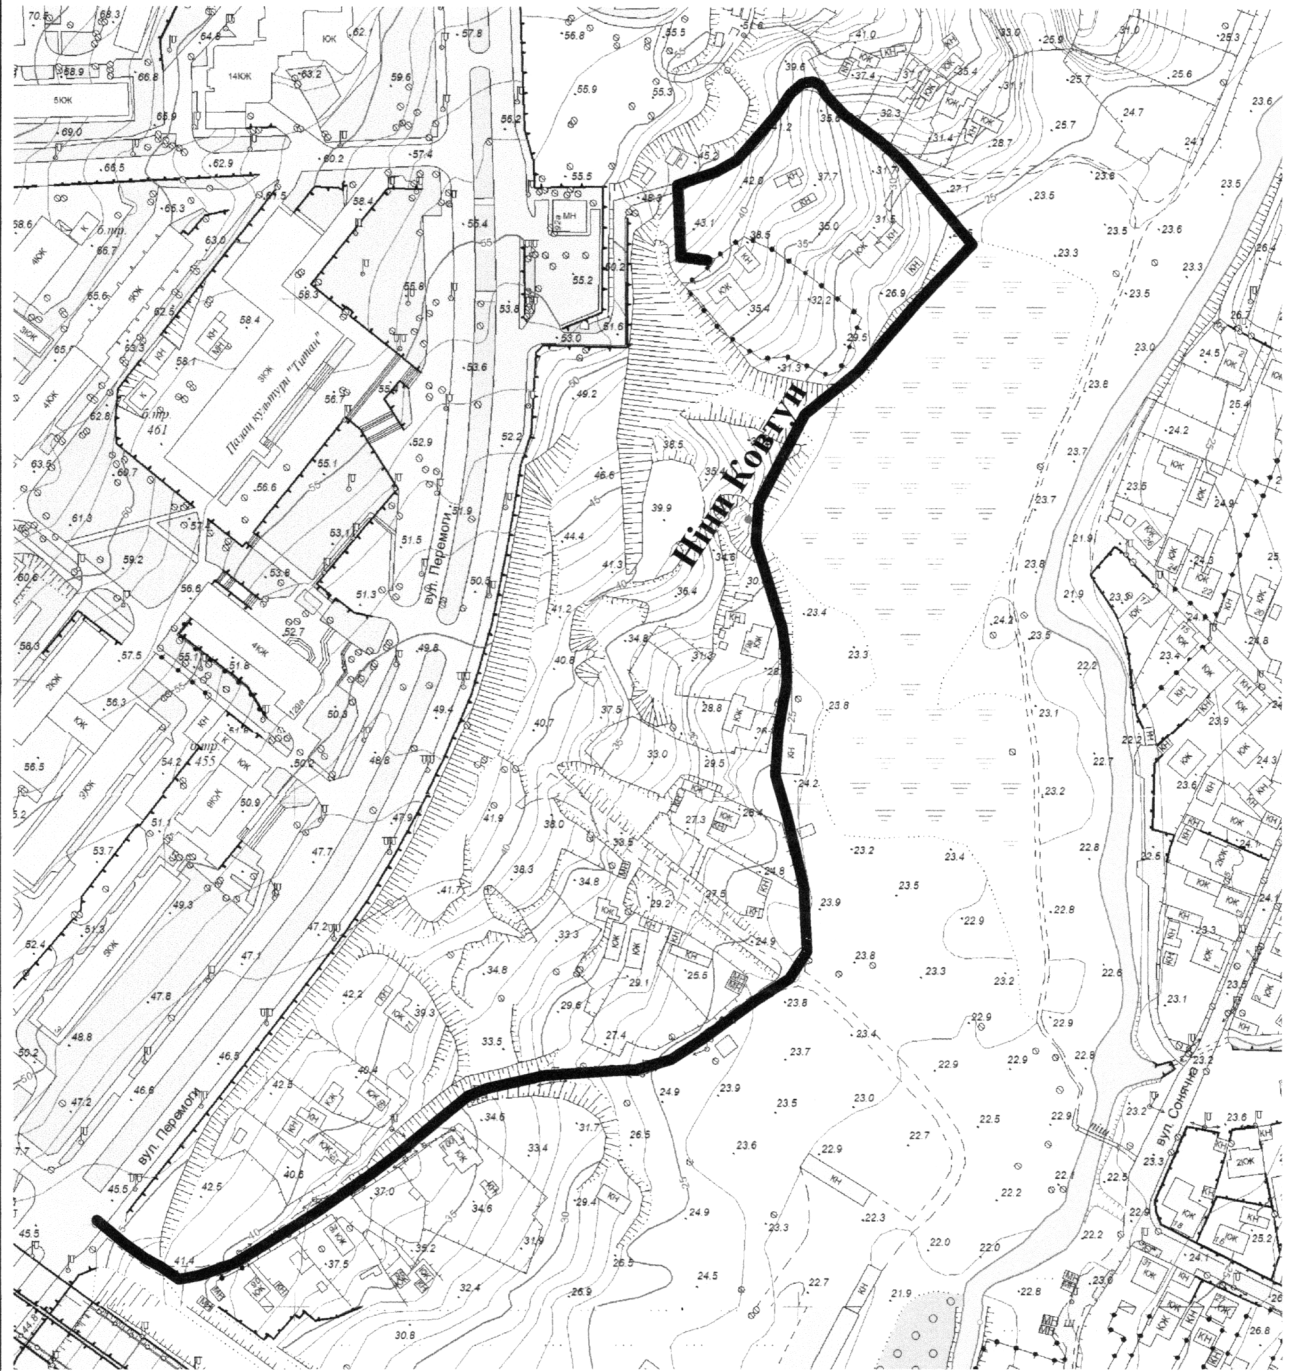

СХЕМА  
розташування провулку Вірменського  
М 1:2000

Масштаб друку 1:1 000

Секретар міської ради

Регіна ХАРЧЕНКО

СХЕМА  
розташування вулиці Ніни Ковтун  
М 1:2000

Масштаб друку 1:3 000

Секретар міської ради