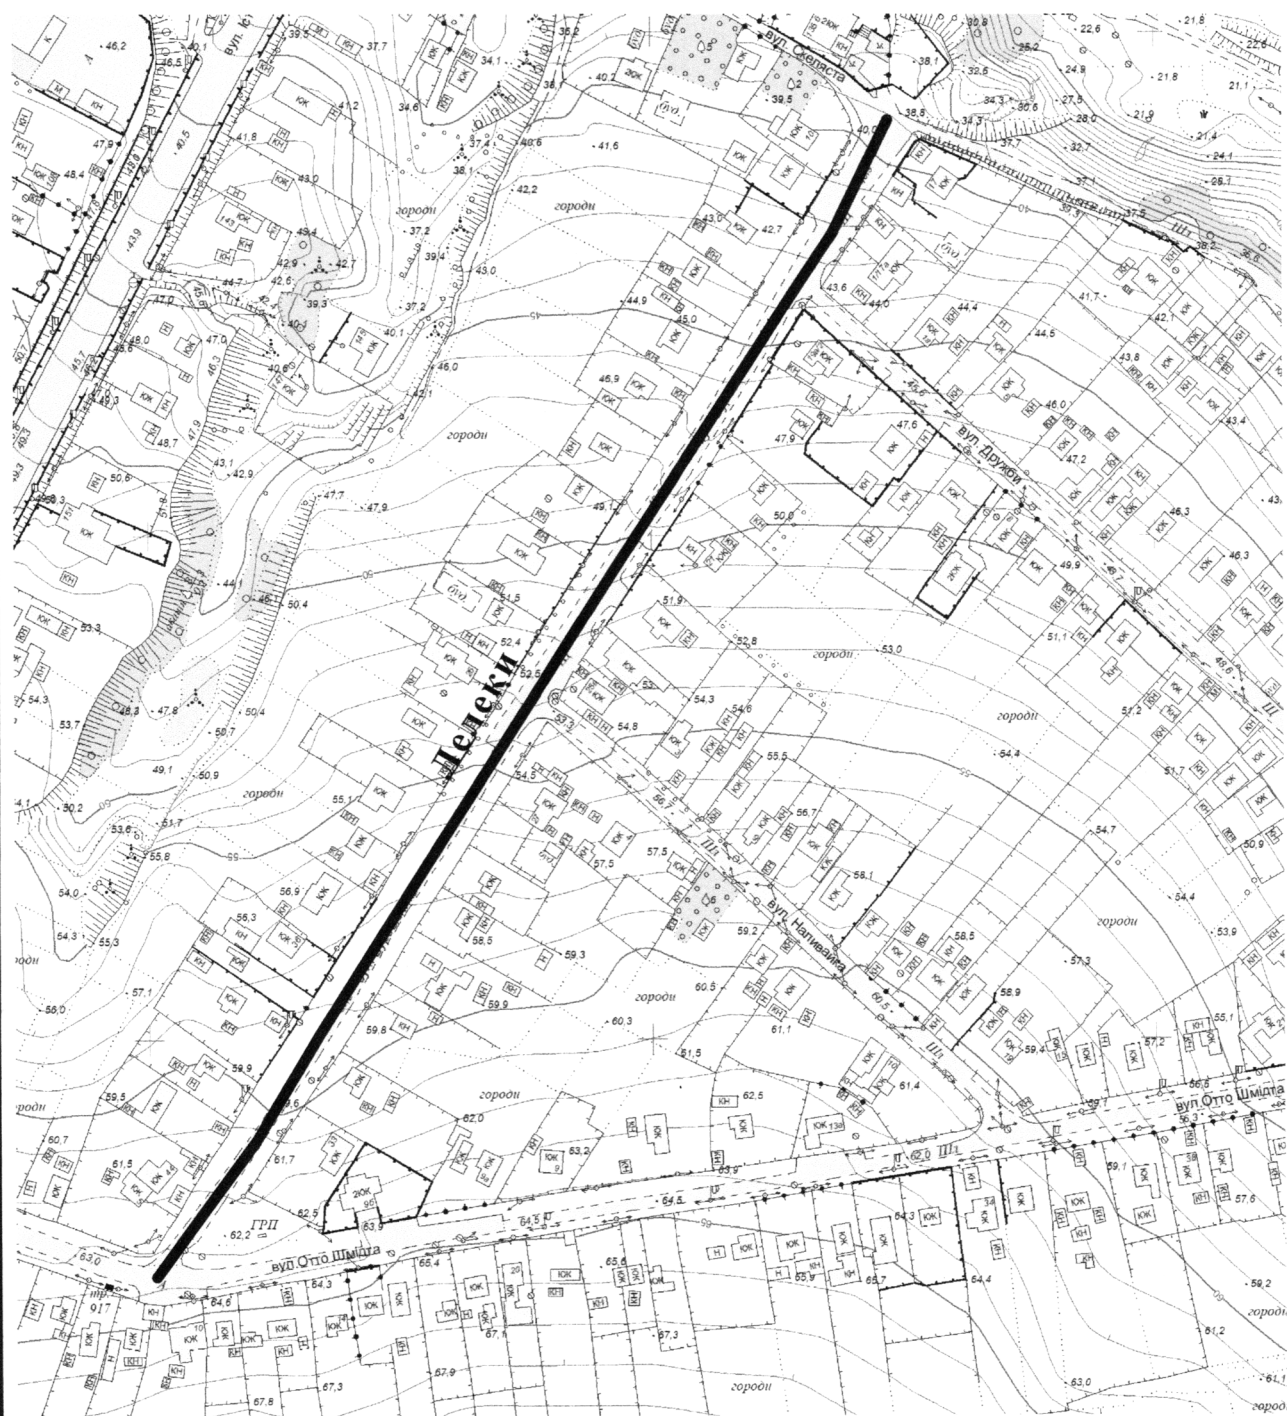

СХЕМА  
розташування вулиці Лелеки  
М 1:2000

Масштаб друку 1:3 000

Секретар міської ради

Регіна ХАРЧЕНКО