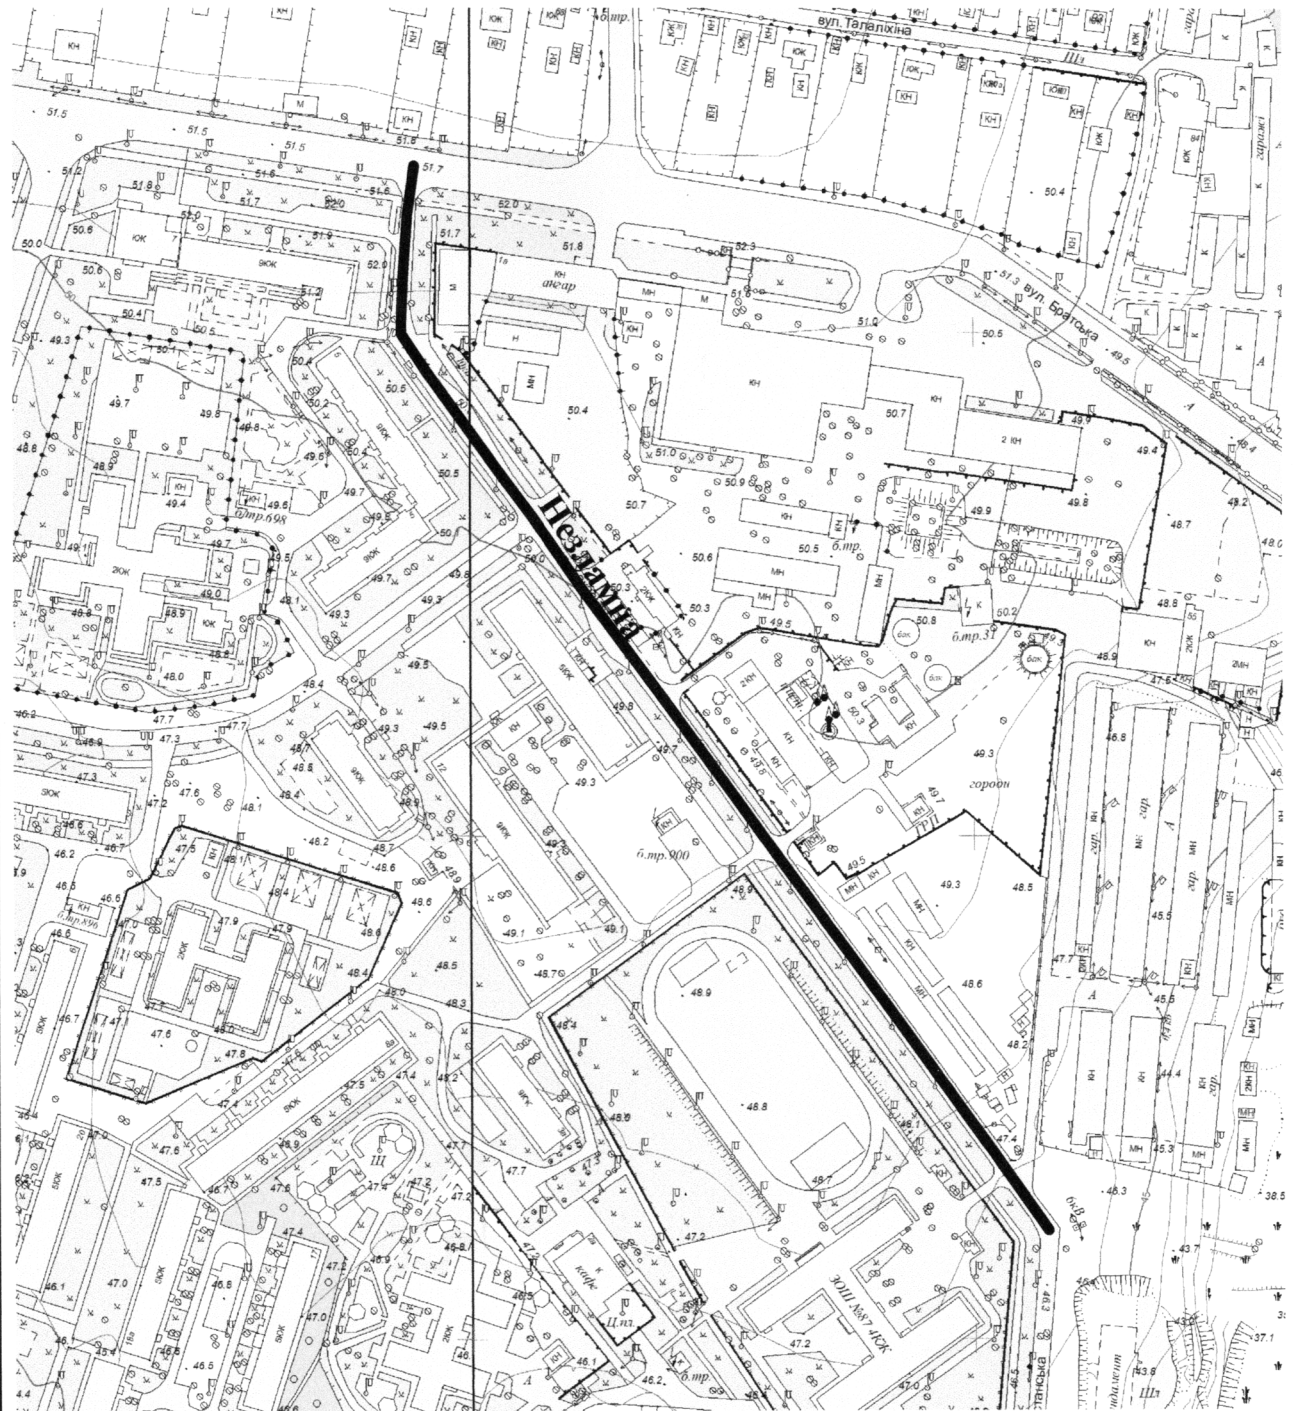

СХЕМА
розміщення вулиці Незламної
М 1:2000

Масштаб друку 1:3 000

Секретар міської ради

Регіна ХАРЧЕНКО