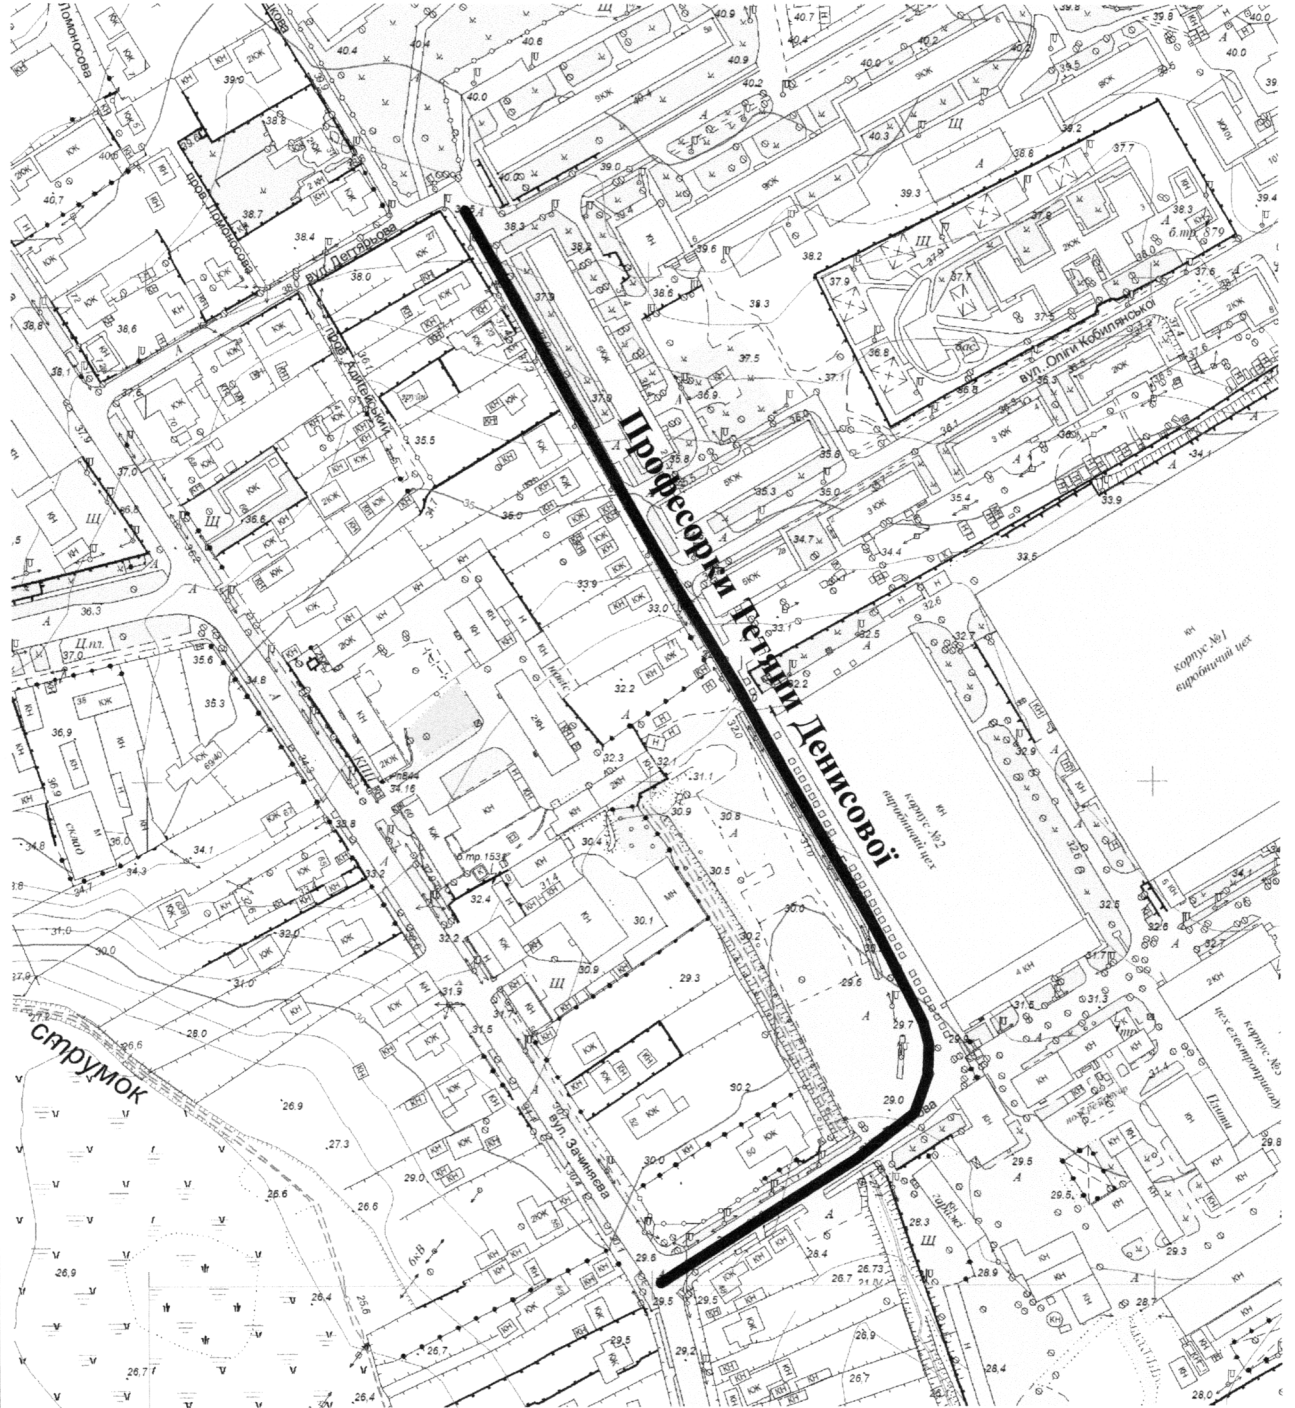

СХЕМА  
розташування вулиці Професорки Тетяни Денисової  
М 1:2000

Масштаб друку 1:3 000

Секретар міської ради

Регіна ХАРЧЕНКО